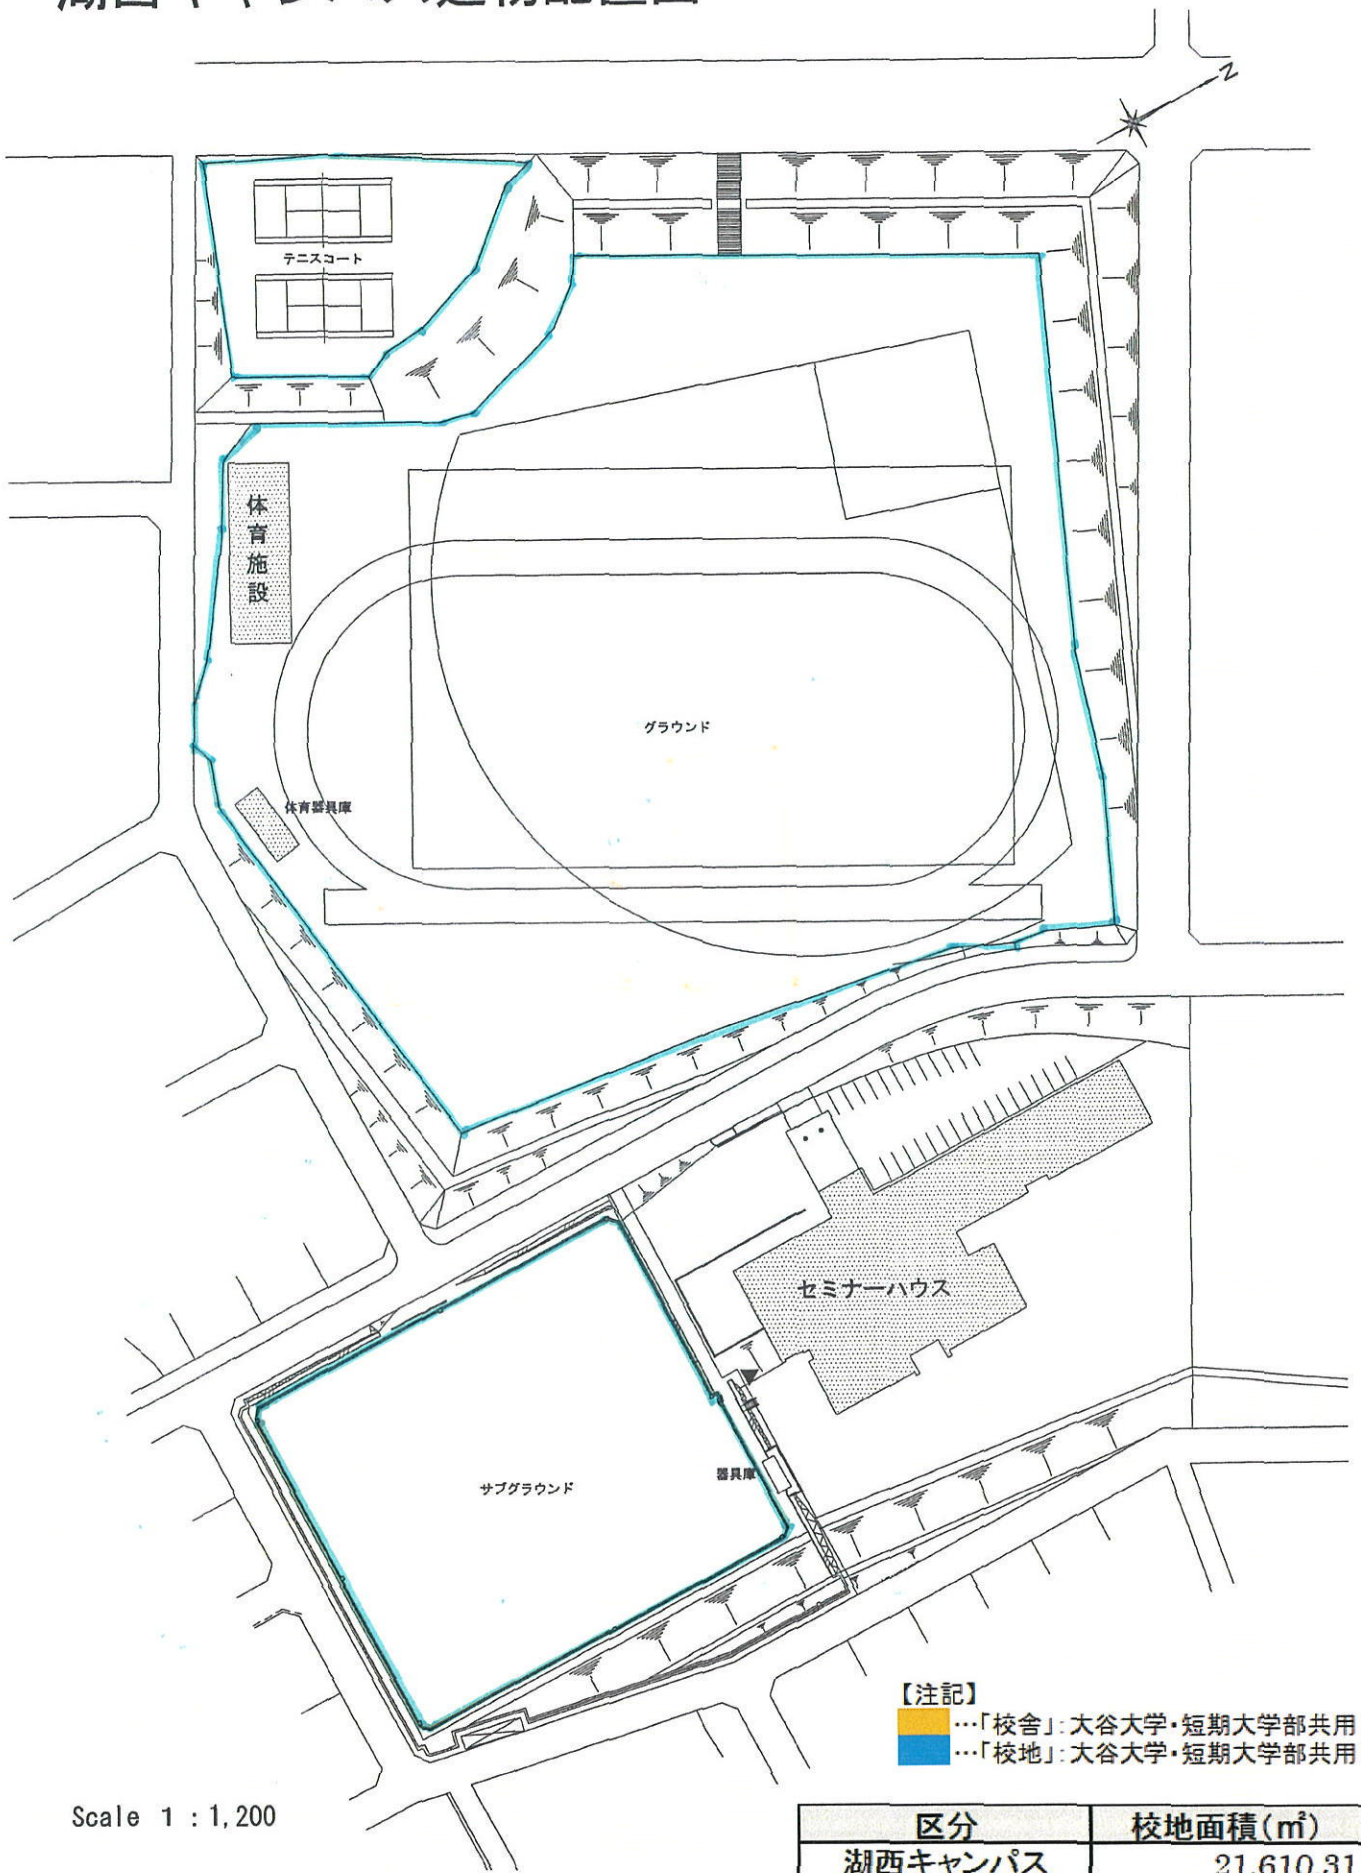

京都府内における位置関係の図面

大学施設位置図（湖西キャンパス）

最寄り駅からの距離、交通機関及び所要時間がわかる図面

本部キャンパス

大谷大学
大学院文学研究科
大谷大学短期大学部

所在地
京都市北区小山上総町20番地
(北大路駅下車 徒歩約2分)

最寄り駅からの距離 230m

至国際会館

研修施設・グラウンド

所在地
大津市雄琴北1丁目・雄琴3丁目
(おごと温泉駅下車 徒歩約10分)

最寄り駅からの距離 800m

東側キャンパス建物配置図

【注記】

- ...「校舎」: 大谷大学・短期大学部共用
- ...「校地」: 大谷大学・短期大学部共用

Scale 1 : 1,200

区分	校地面積 (㎡)	校舎面積 (㎡)
本部キャンパス	43,240.09	53,597.58

湖西キャンパス建物配置図

Scale 1 : 1,200