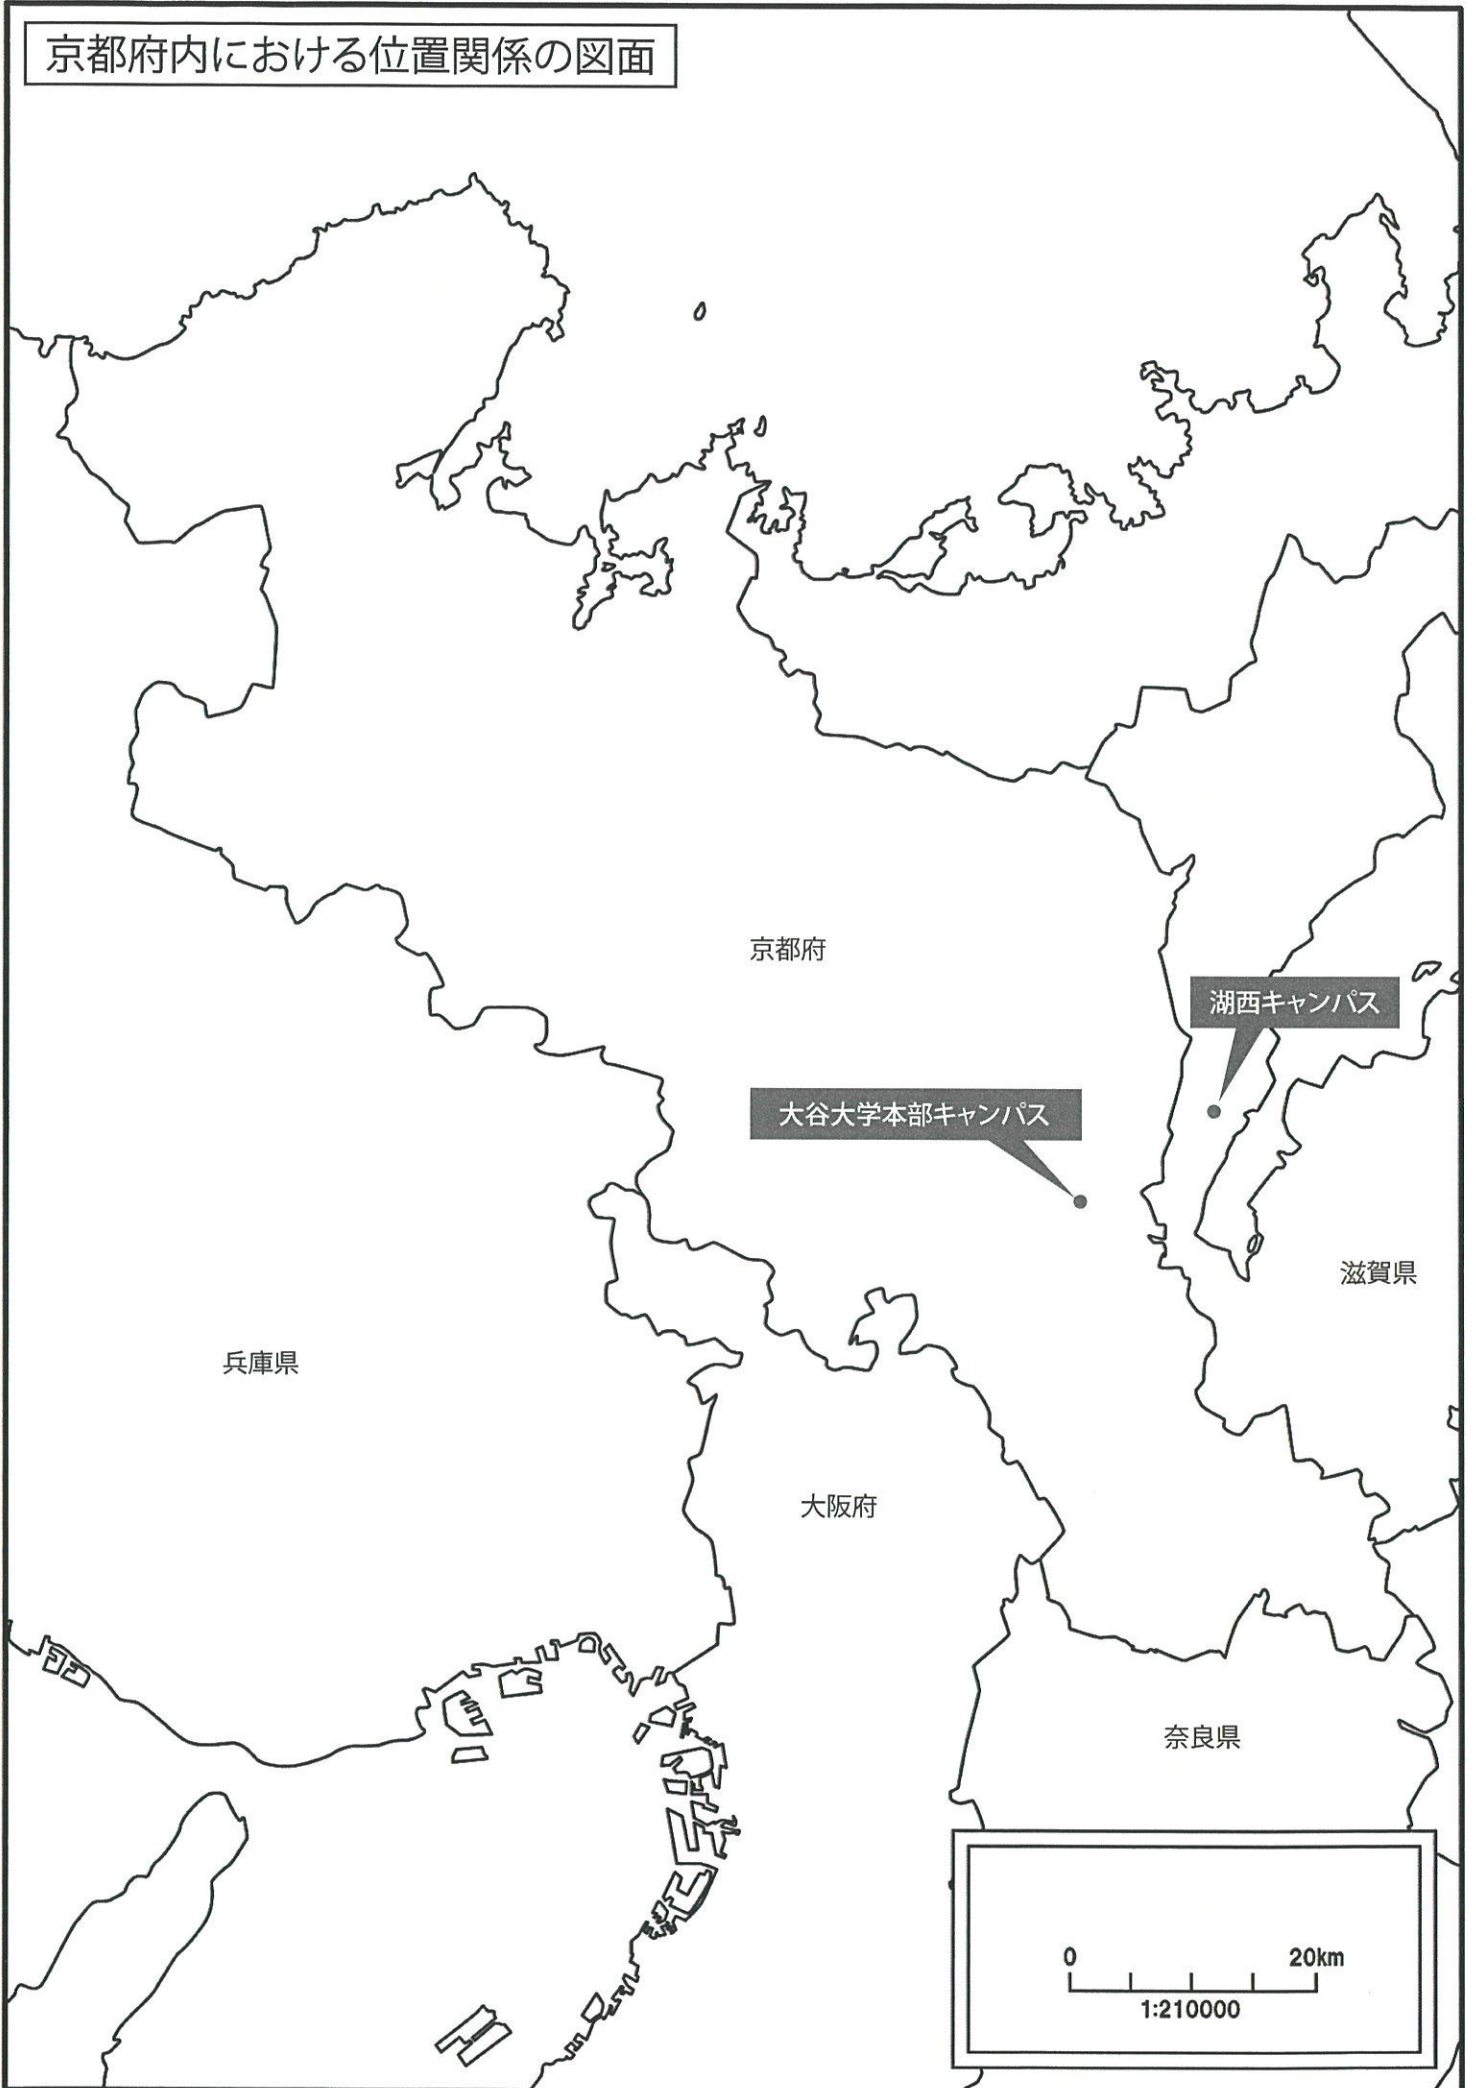

京都府内における位置関係の図面

大学施設位置図（湖西キャンパス）

最寄り駅からの距離、交通機関及び所要時間がわかる図面

本部キャンパス

大谷大学
大学院文学研究科
大谷大学短期大学部

所在地
京都市北区小山上総町20番地
(北大路駅下車 徒歩約2分)

最寄り駅からの距離 230m

至国際会館

北大路

(京都駅から約13分)

京都市営地下鉄烏丸線

至敦賀

おごと温泉

(京都駅から約20分)

JR 湖西線

湖西キャンパス

研修施設・グラウンド

所在地
大津市雄琴北1丁目・雄琴3丁目
(おごと温泉駅下車 徒歩約10分)

最寄り駅からの距離 800m

東側キャンパス建物配置図

【注記】

- ...「校舎」: 大谷大学・短期大学部共用
- ...「校地」: 大谷大学・短期大学部共用

Scale 1 : 1,200

区分	校地面積 (㎡)	校舎面積 (㎡)
本部キャンパス	43,240.09	53,597.58