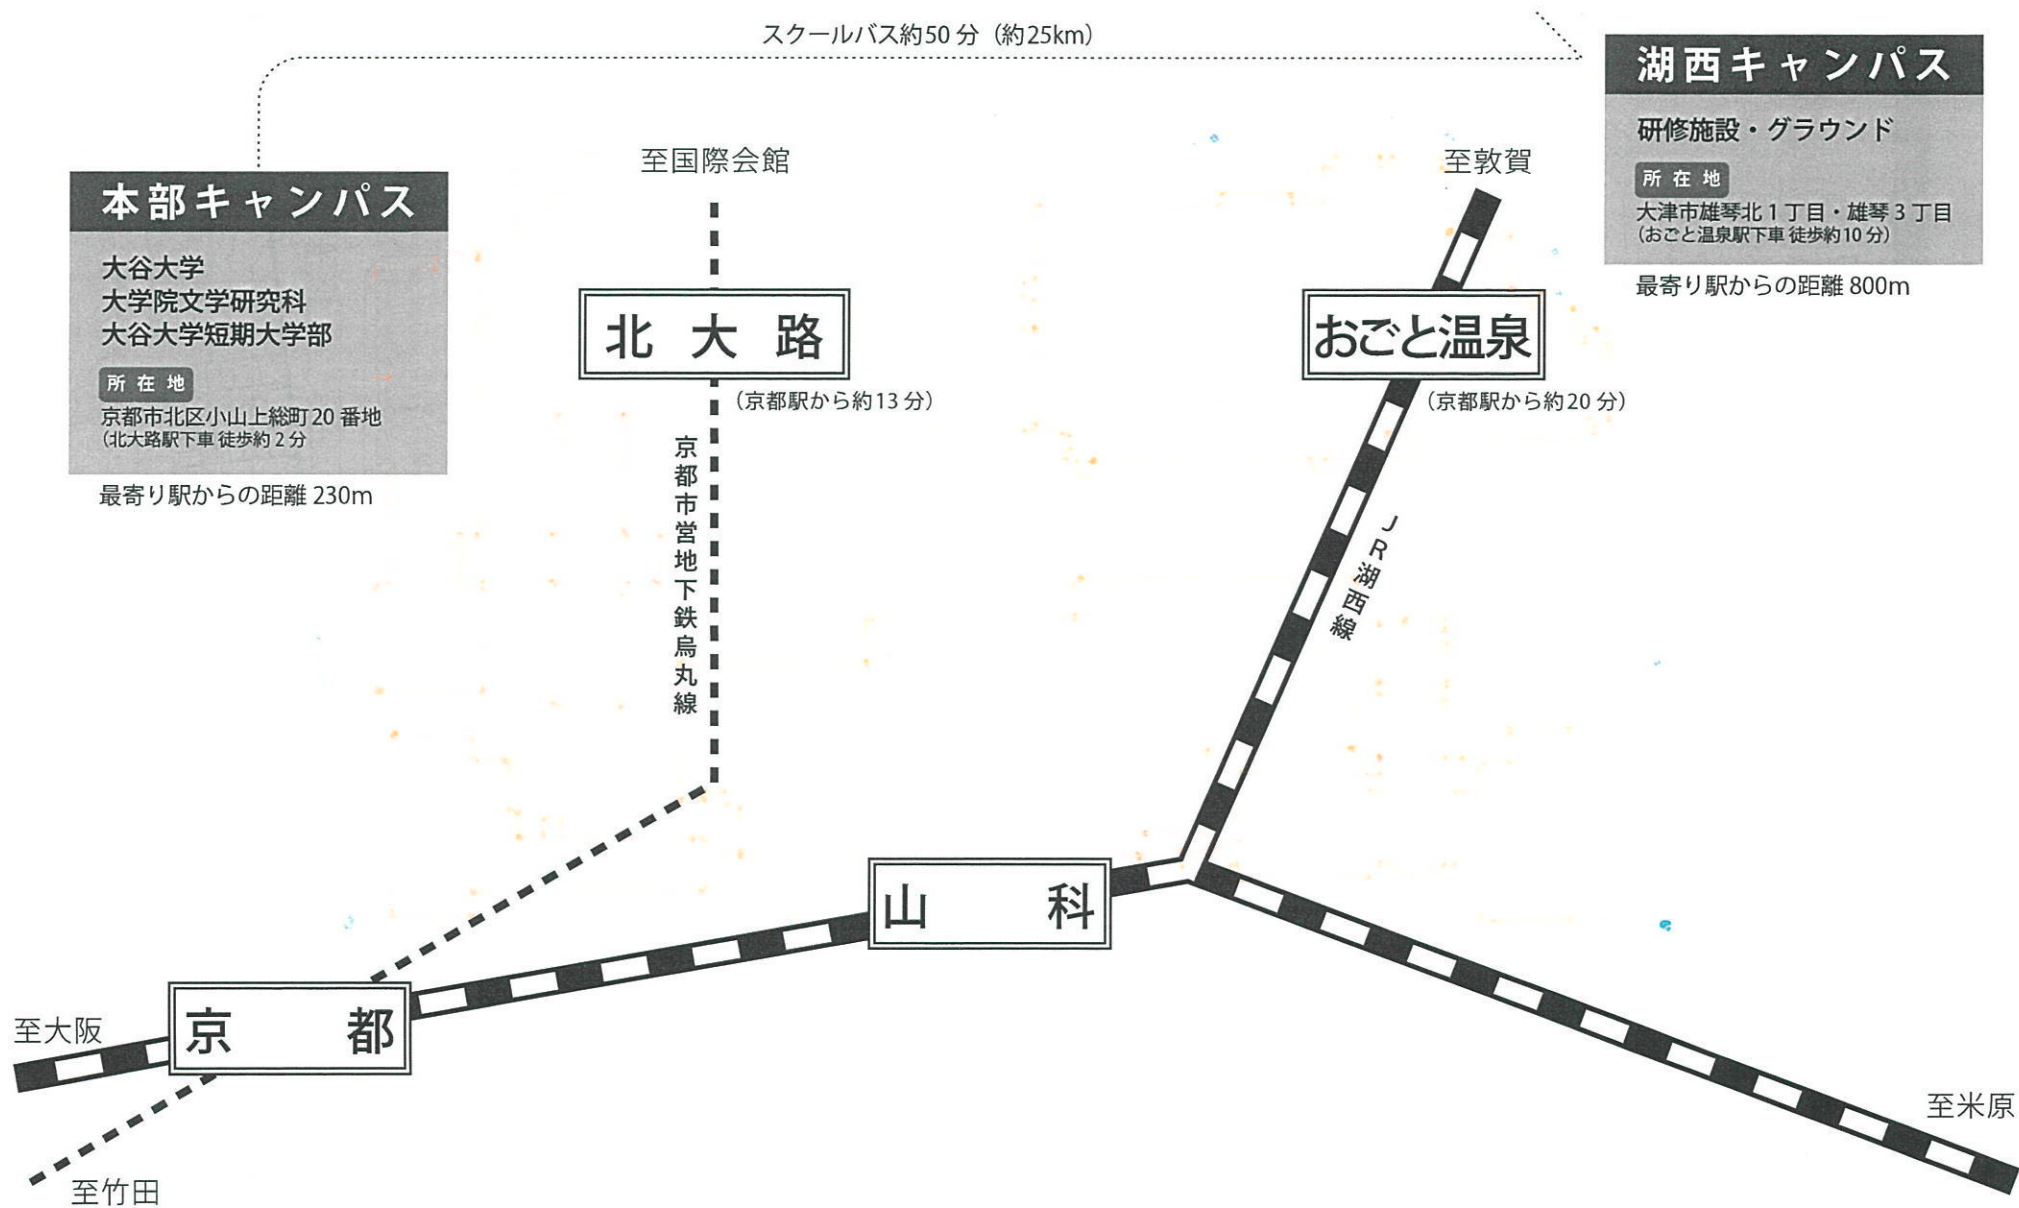

京都府内における位置関係の図面

大学施設位置図（湖西キャンパス）

最寄り駅からの距離、交通機関及び所要時間がわかる図面

本部キャンパス

大谷大学
大学院文学研究科
大谷大学短期大学部

所在地
京都市北区小山上総町20番地
(北大路駅下車 徒歩約2分)

最寄り駅からの距離 230m

至国際会館

北大路

(京都駅から約13分)

京都市営地下鉄烏丸線

至敦賀

おごと温泉

(京都駅から約20分)

JR 湖西線

湖西キャンパス

研修施設・グラウンド

所在地
大津市雄琴北1丁目・雄琴3丁目
(おごと温泉駅下車 徒歩約10分)

最寄り駅からの距離 800m

東側キャンパス建物配置図

【注記】

- ...「校舎」: 大谷大学・短期大学部共用
- ...「校地」: 大谷大学・短期大学部共用

Scale 1 : 1,200

区分	校地面積 (㎡)	校舎面積 (㎡)
本部キャンパス	43,240.09	53,597.58