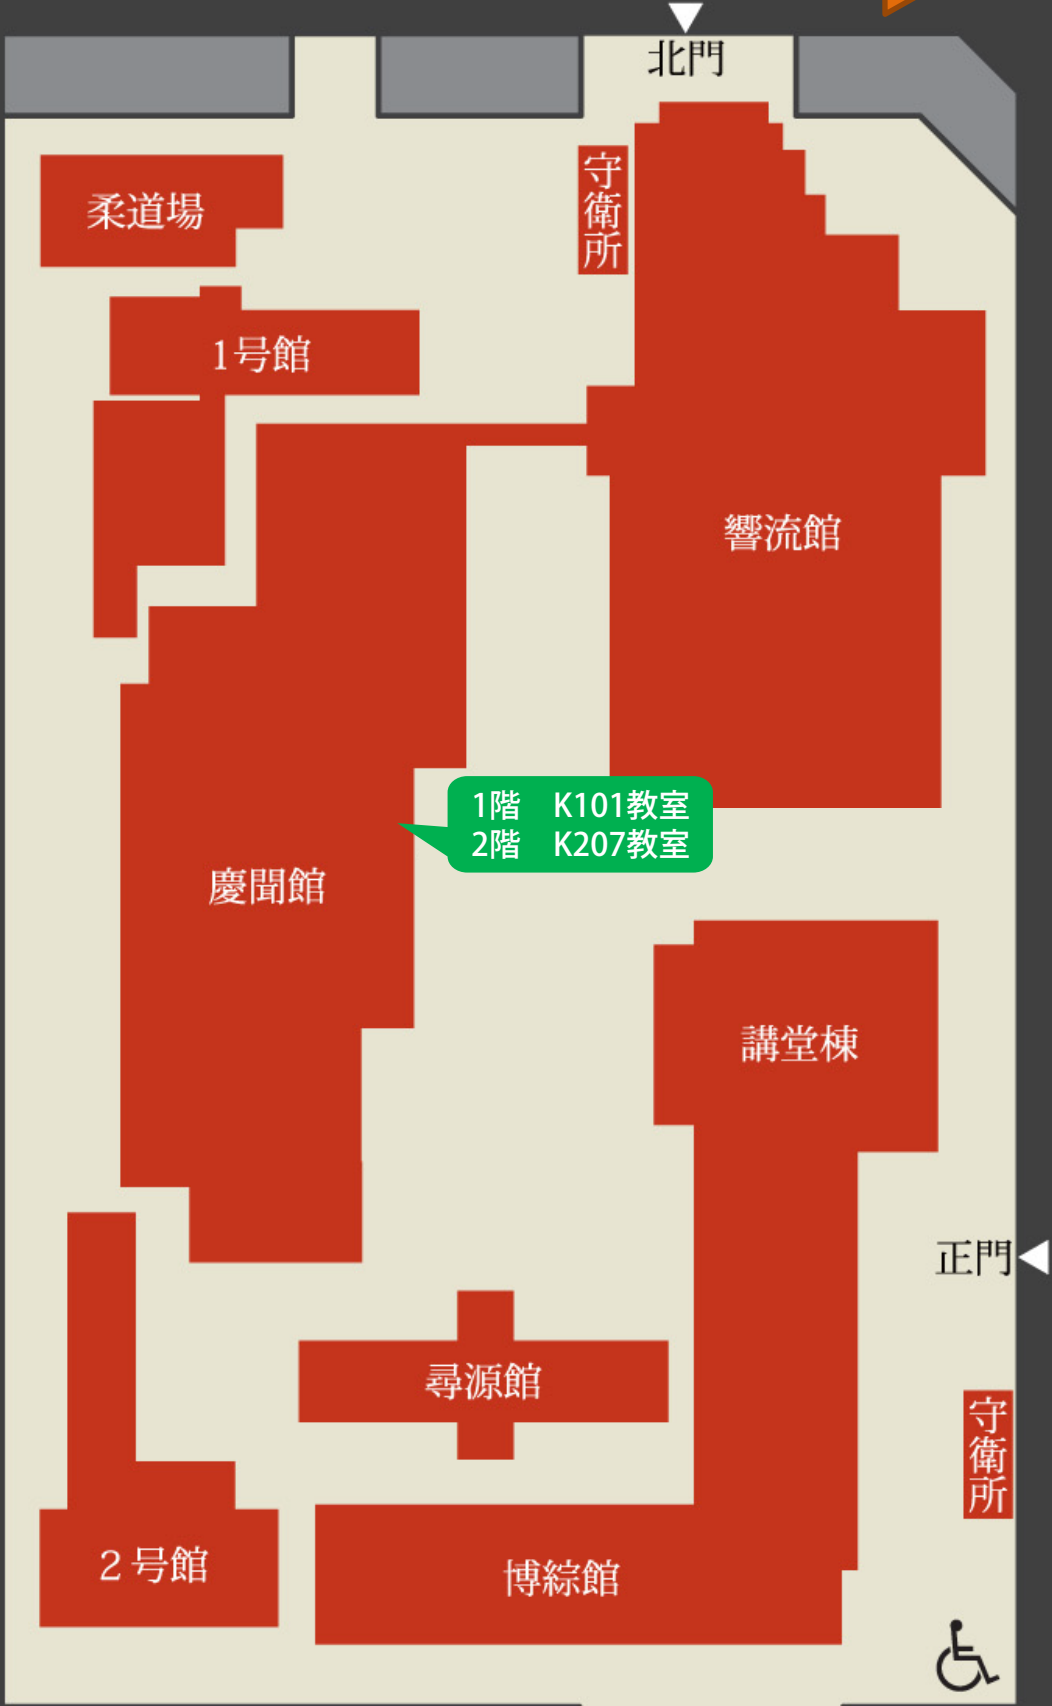

# 大谷大学 構内MAP

地下鉄  
6番出口

Be Real  
寄りそう知性

烏丸通