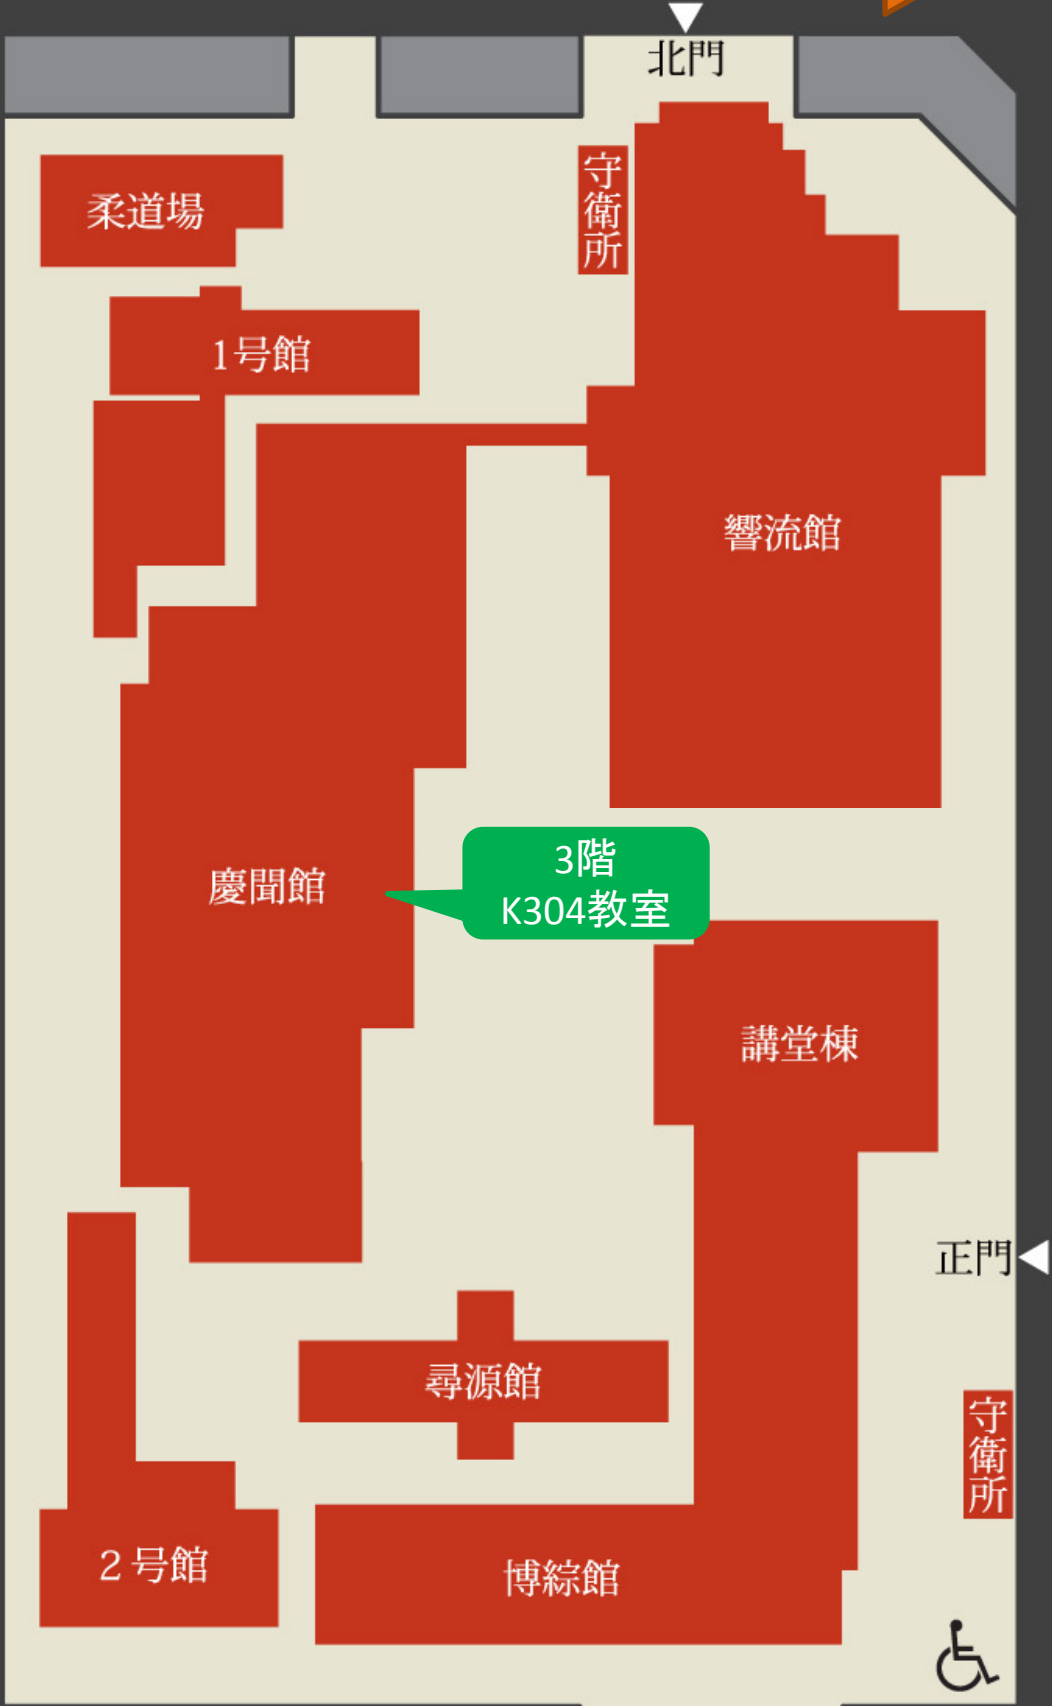

大谷大学 構内MAP

地下鉄
6番出口

Be Real
寄りそう知性

烏丸通