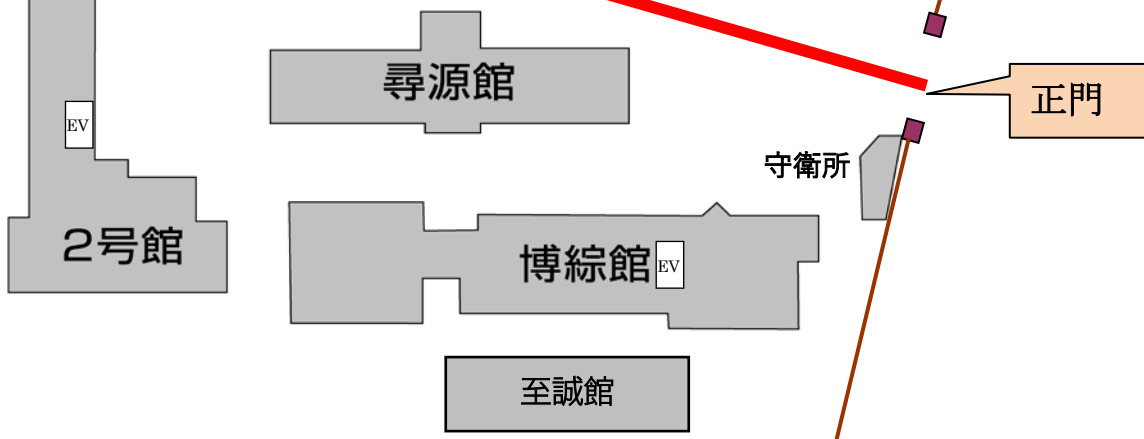

大谷大学 学内案内

VIVRE
地下鉄出口

タクシー乗り場

京都中央
信用金庫
滋賀銀行

北大路通り
北門
地下鉄北大路駅
6番出口

会場
2階 K205 教室

烏丸通

正門