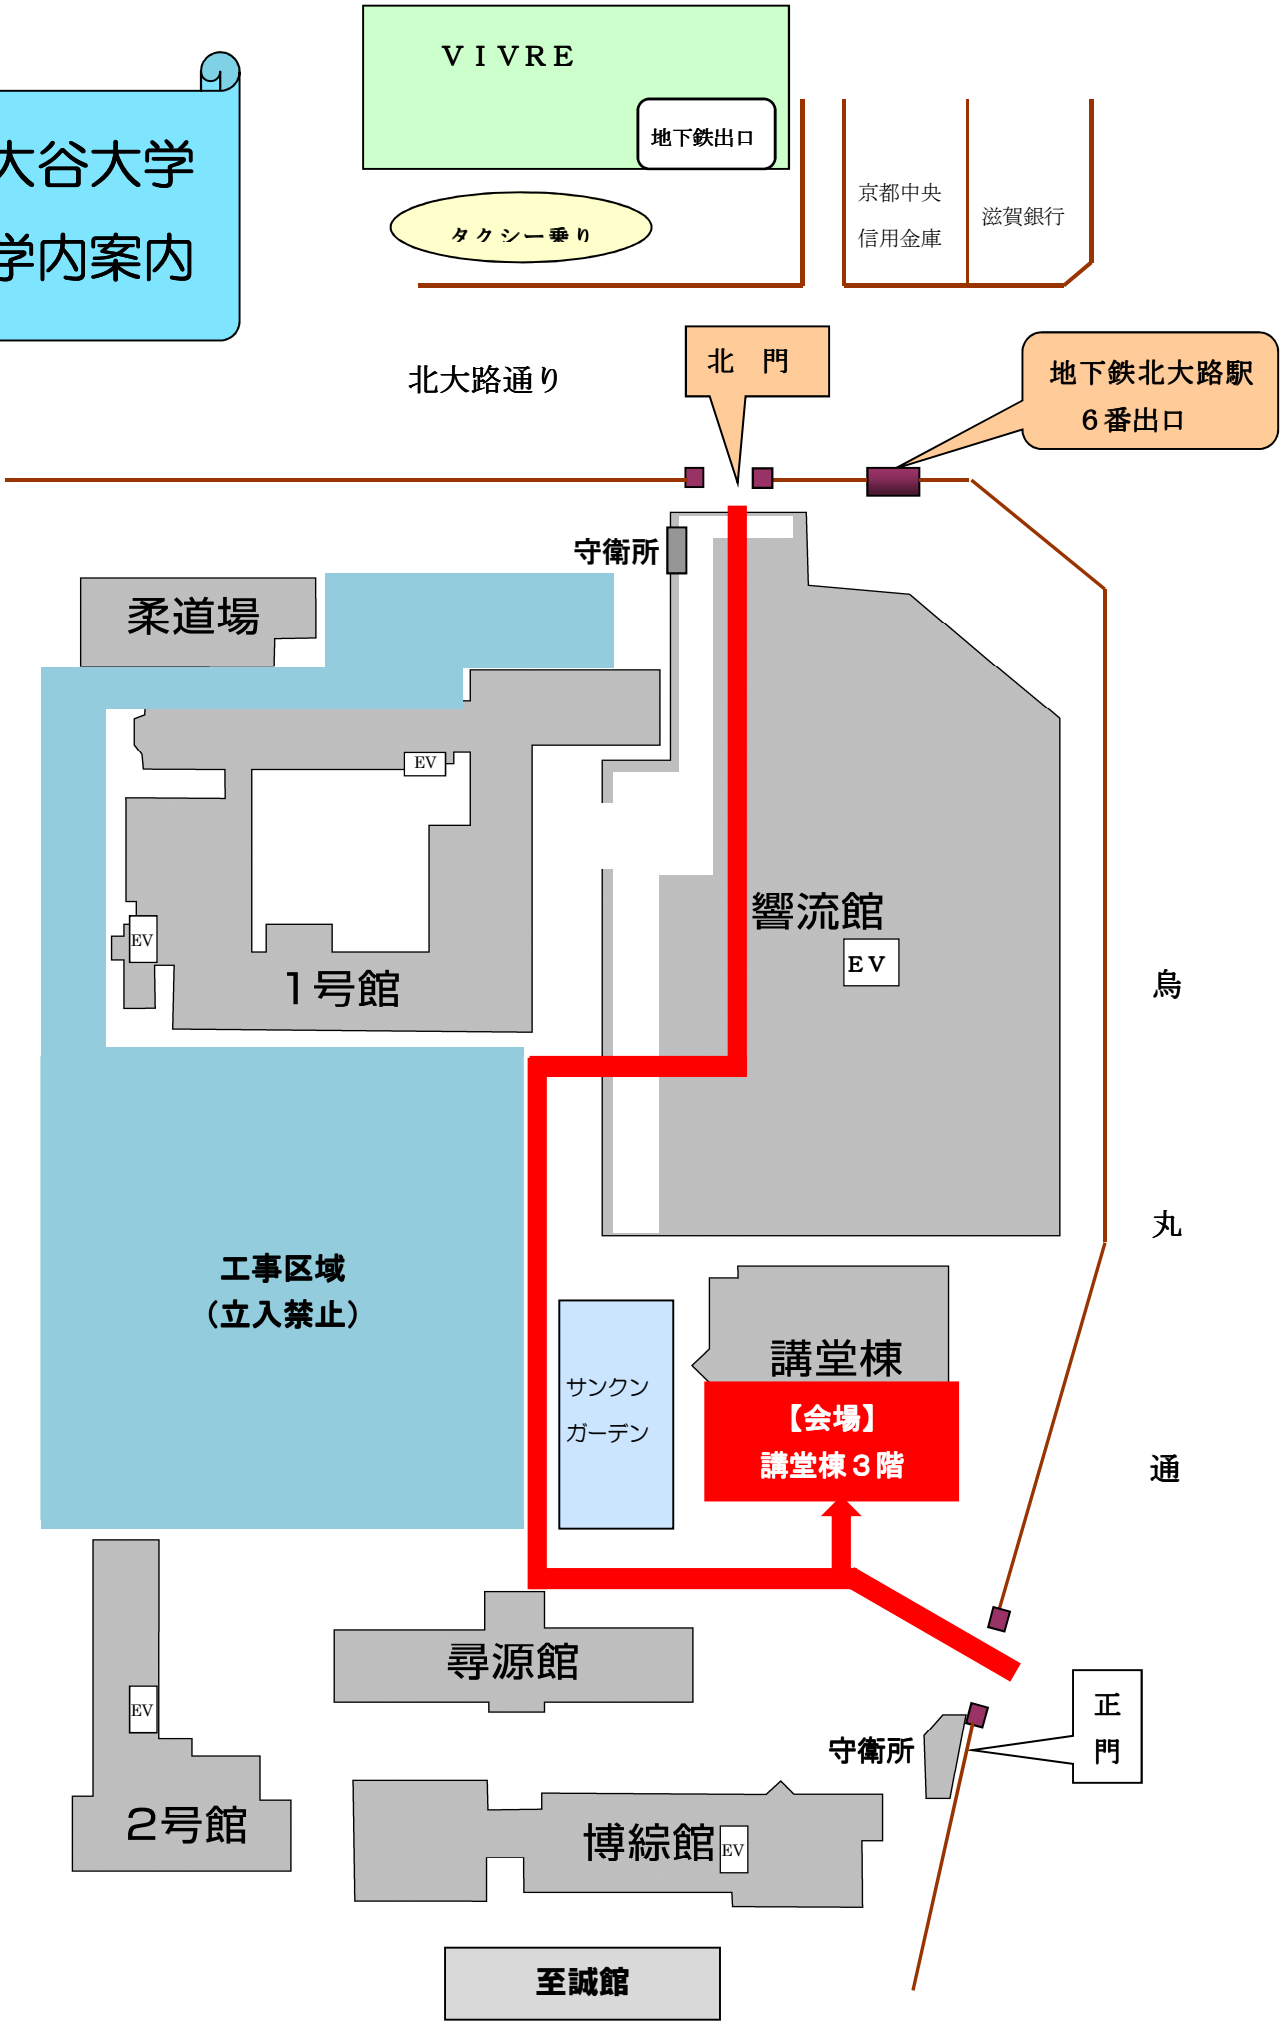

大谷大学 学内案内

VIVRE

地下鉄出口

タクシー乗り

京都中央
信用金庫

滋賀銀行

北大路通り

北門

地下鉄北大路駅
6番出口

守衛所

柔道場

EV

EV

1号館

響流館

EV

鳥

丸

通

工事区域
(立入禁止)

サンクン
ガーデン

講堂棟

【会場】
講堂棟 3階

EV
2号館

尋源館

守衛所
正門

EV
博綜館

至誠館