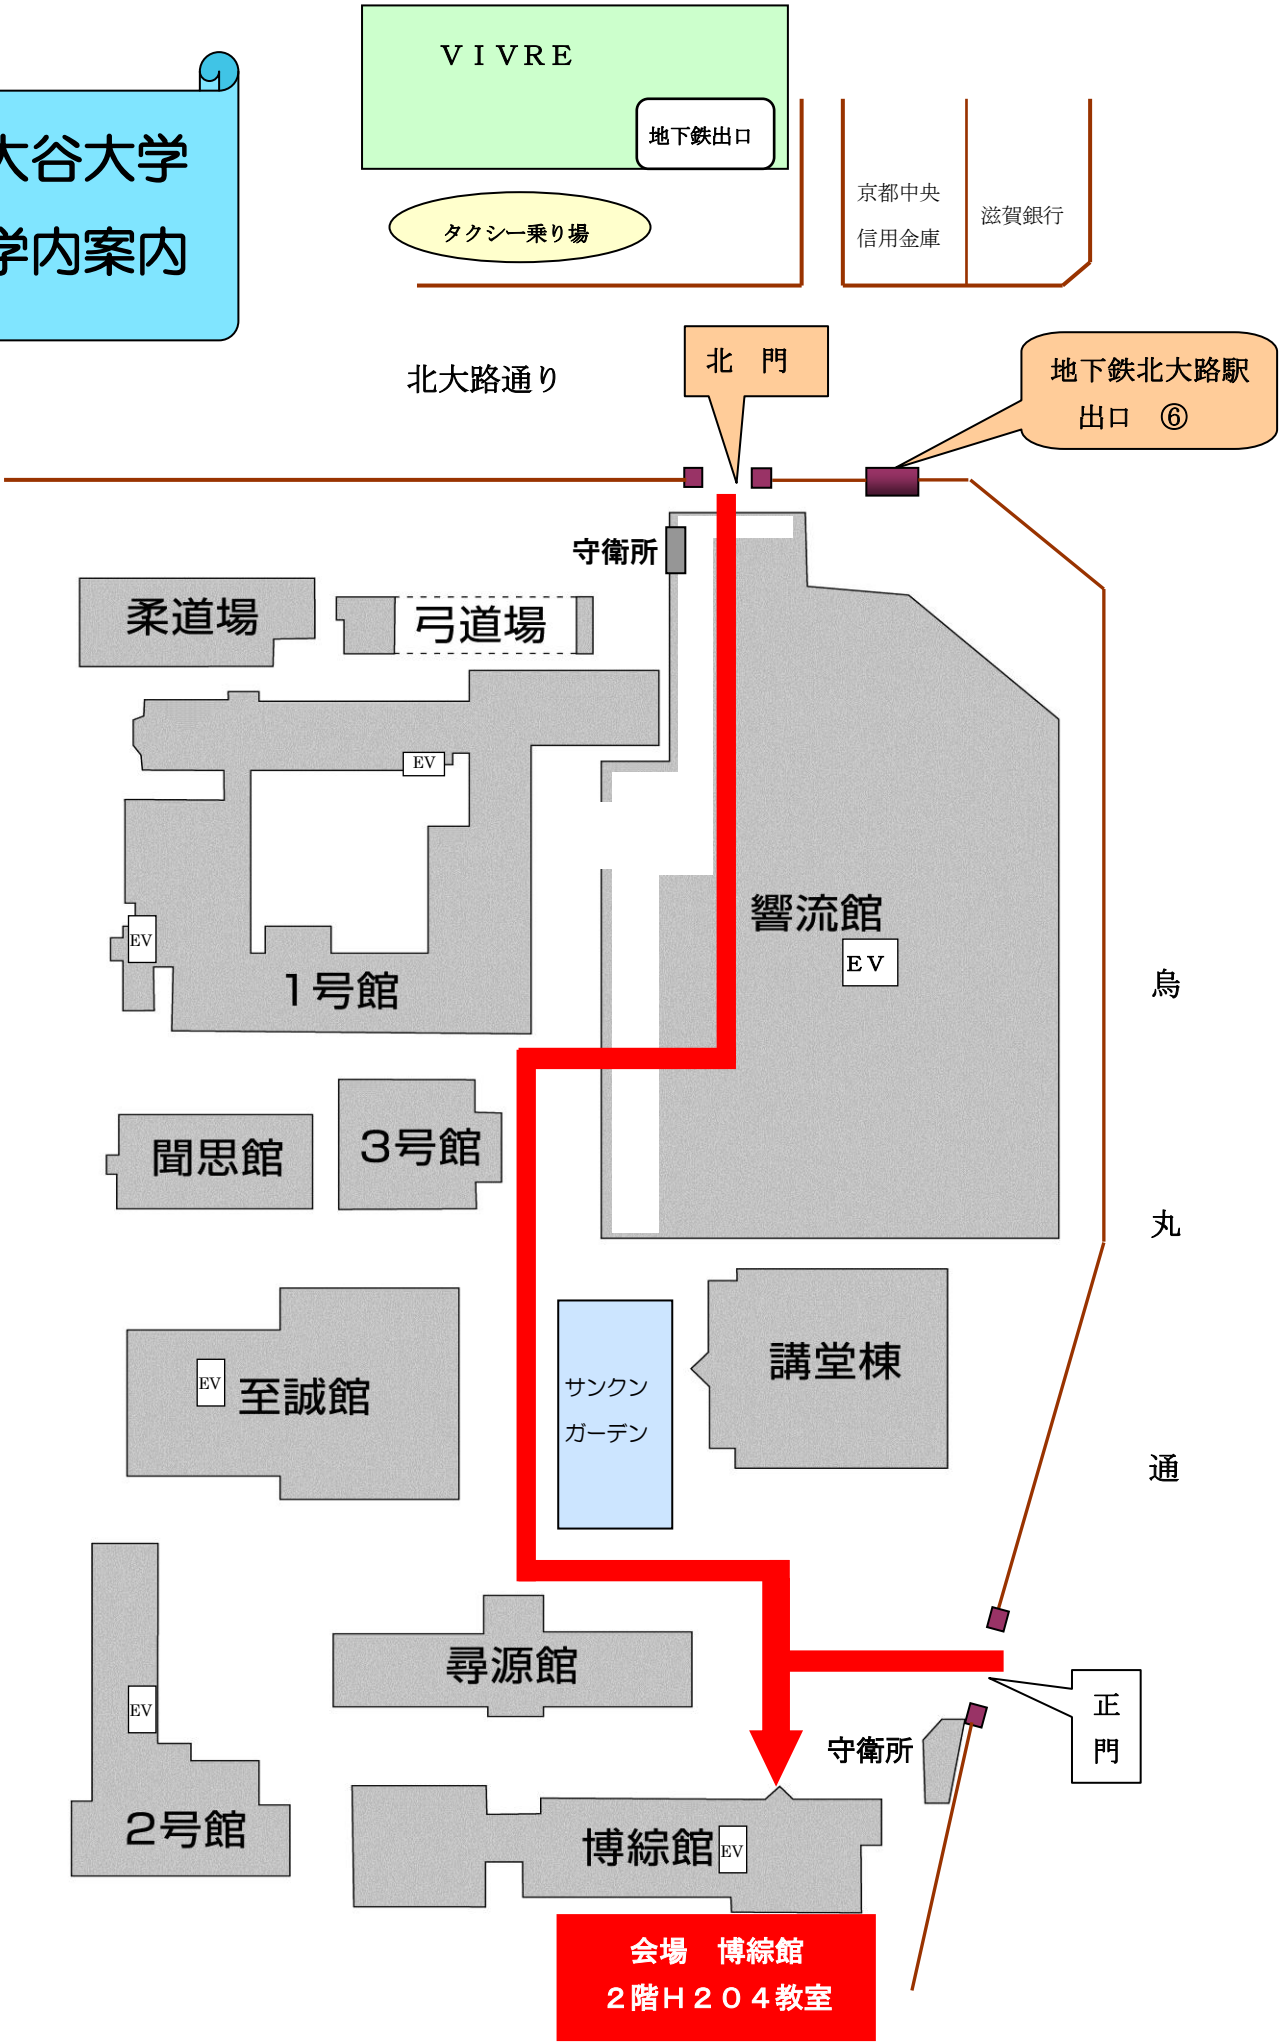

# 大谷大学 学内案内

会場 博綜館  
2階H204教室