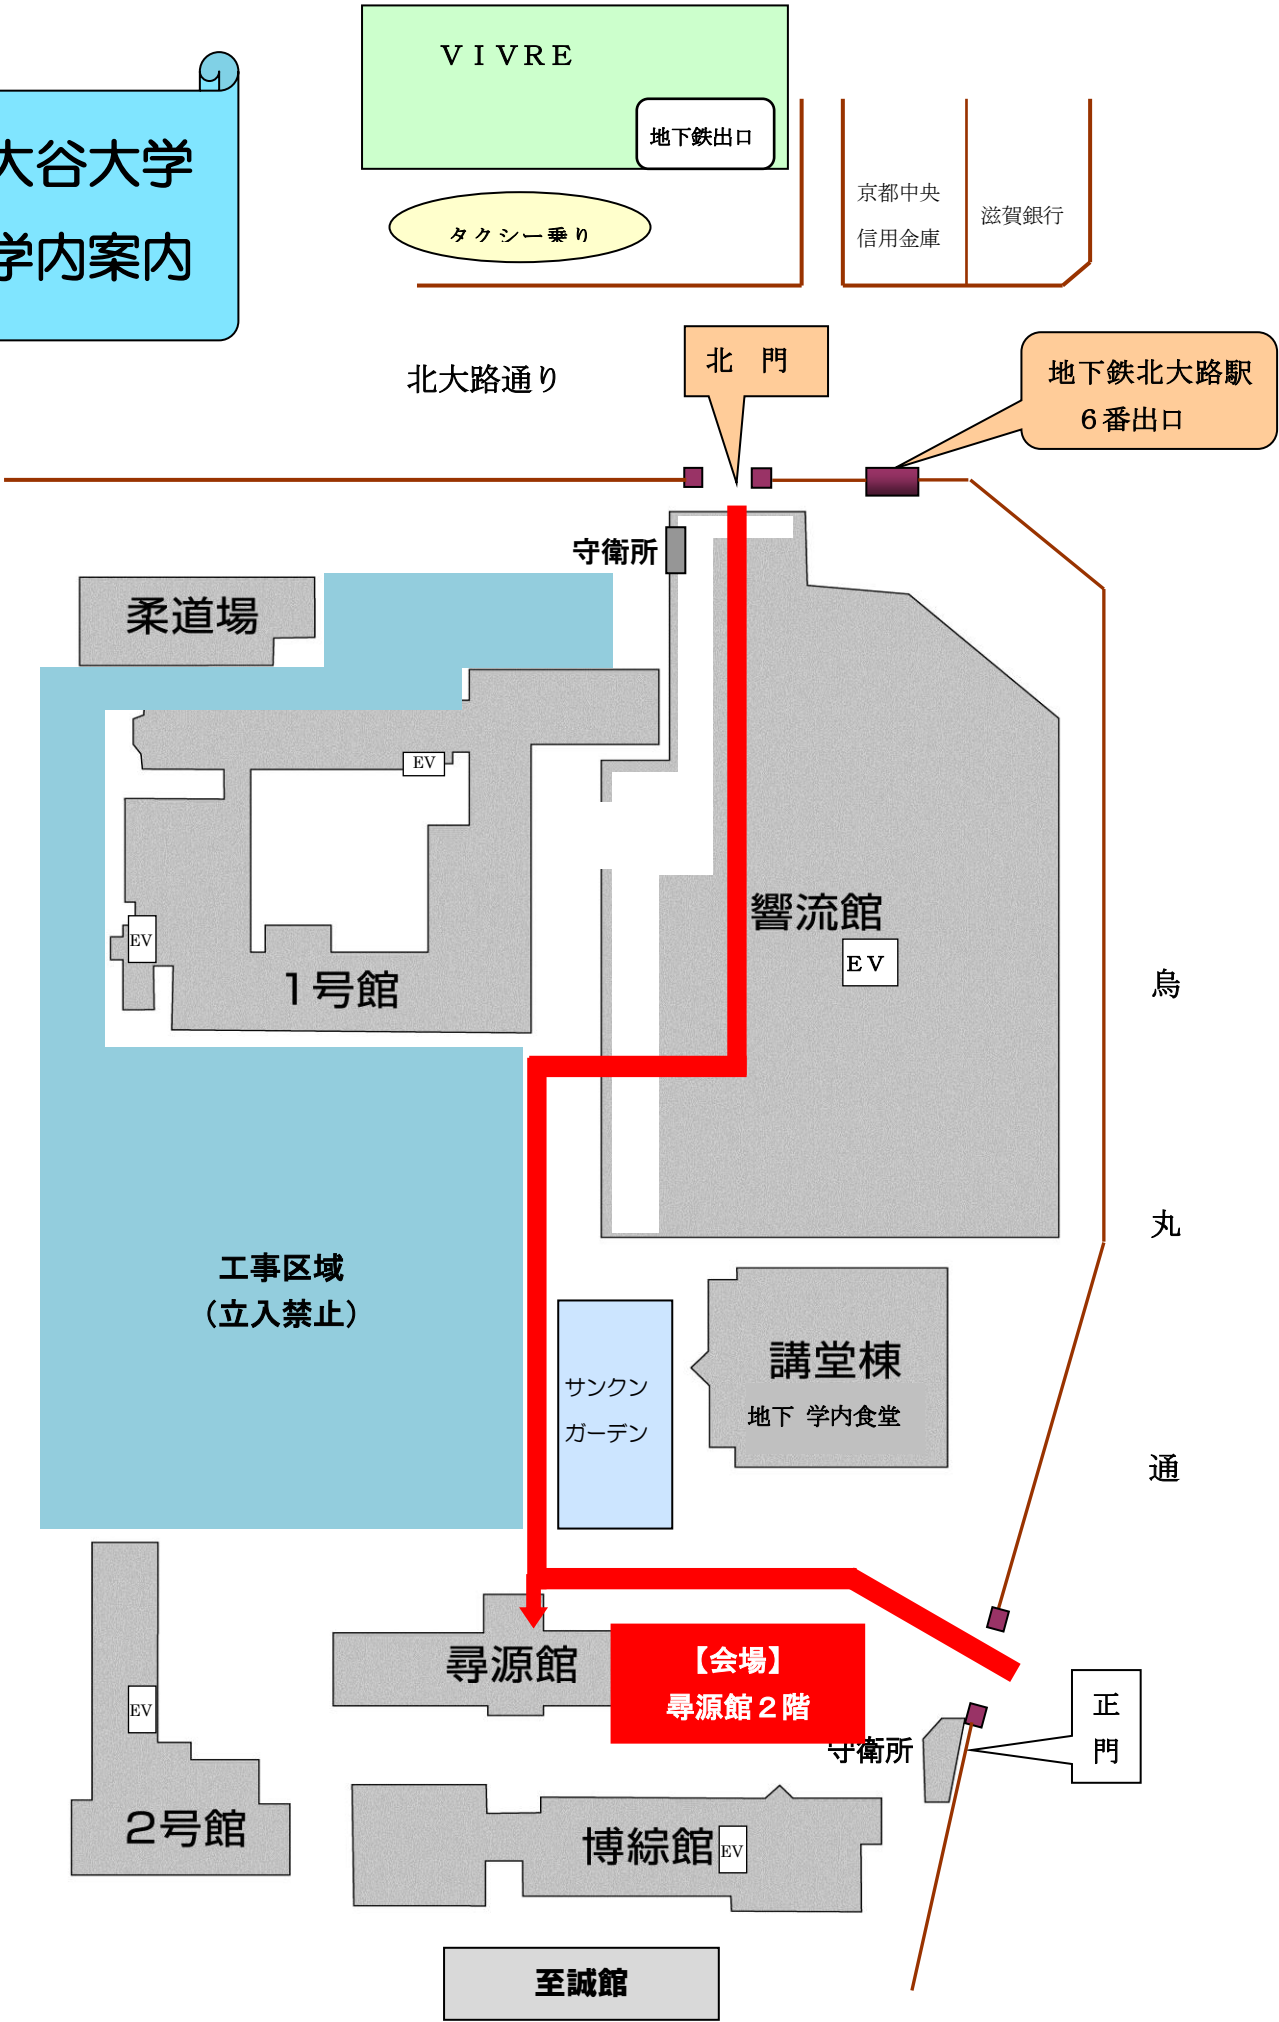

# 大谷大学 学内案内

VIVRE

地下鉄出口

タクシー乗り

京都中央  
信用金庫

滋賀銀行

北大路通り

北門

地下鉄北大路駅  
6番出口

守衛所

柔道場

EV

EV

1号館

響流館

EV

烏

丸

工事区域  
(立入禁止)

サンクン  
ガーデン

講堂棟

地下 学内食堂

通

尋源館

【会場】  
尋源館 2階

正門

守衛所

2号館

博綜館

EV

至誠館