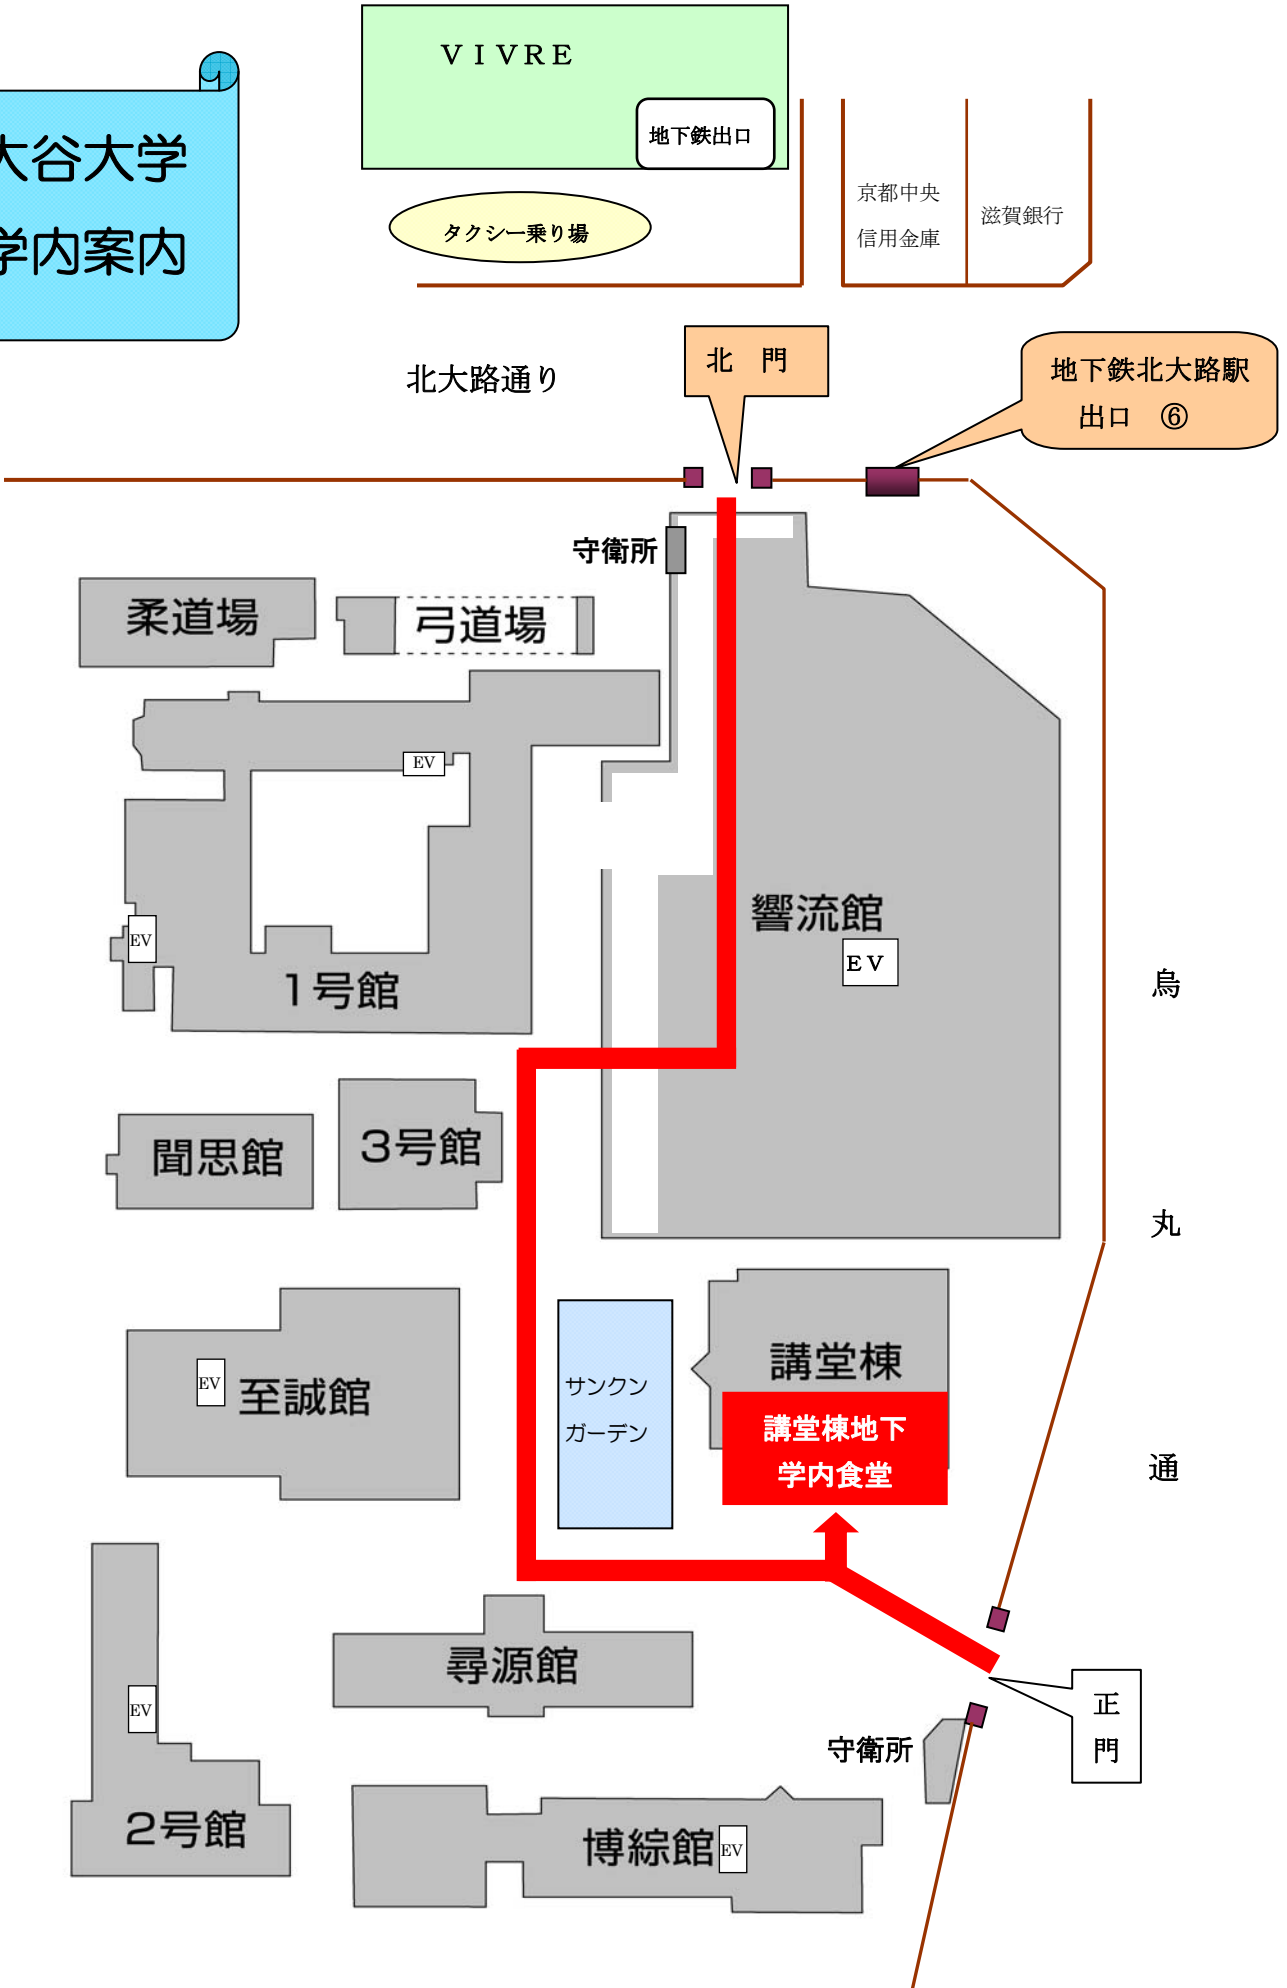

大谷大学 学内案内

VIVRE

地下鉄出口

タクシー乗り場

京都中央
信用金庫

滋賀銀行

北大路通り

北門

地下鉄北大路駅
出口 ⑥

守衛所

柔道場

弓道場

EV
EV
1号館

響流館
EV

聞思館

3号館

EV
至誠館

サンクン
ガーデン

講堂棟
講堂棟地下
学内食堂

鳥丸通

尋源館

守衛所

正門

EV
2号館