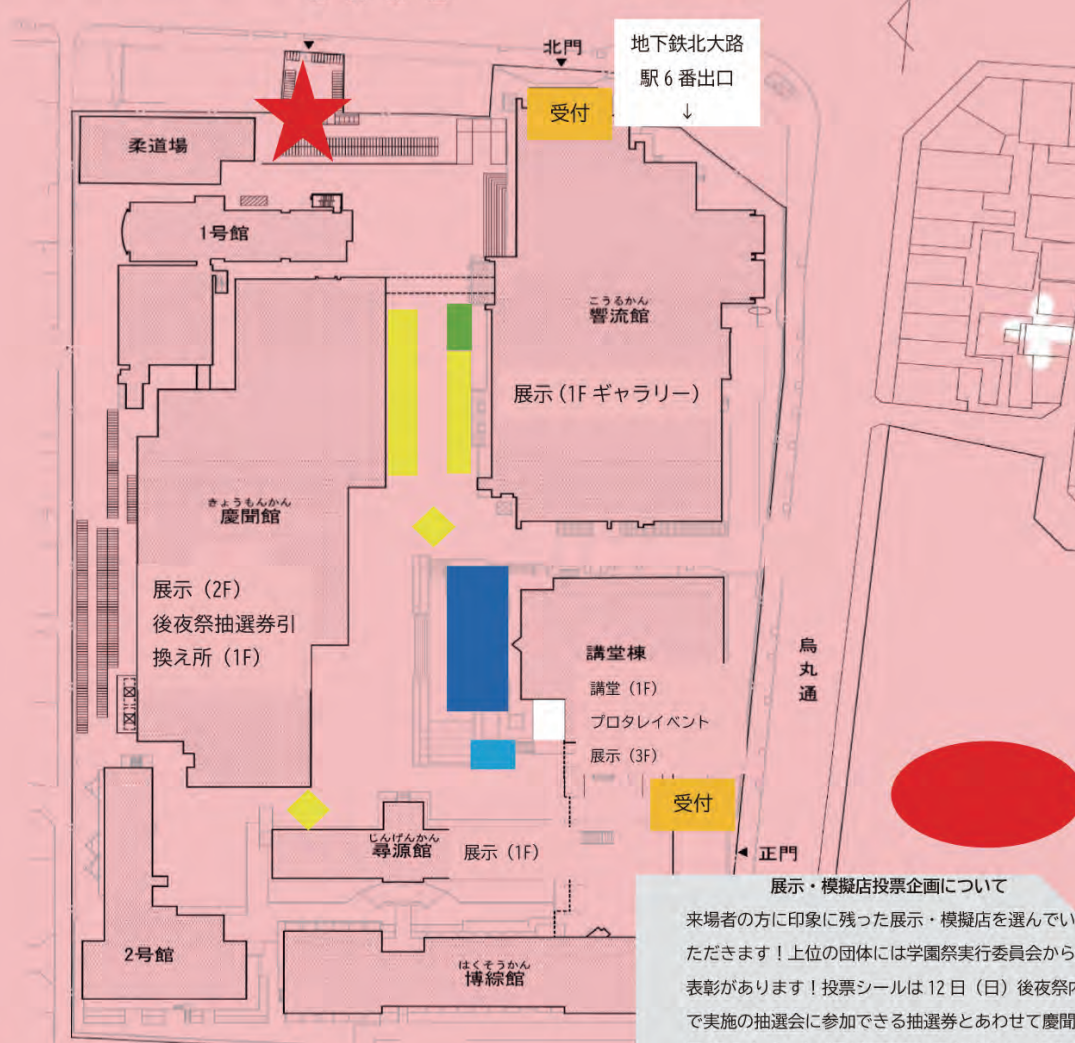

各教室について

- ・J…尋源館 1F (キャンパスマップ中央下)
- ・K…慶間館 2F (キャンパスマップ左)
- ・ギャラリー…響流館 1F (キャンパスマップ右上)
- ・多目的ホール…講堂棟 3F (キャンパスマップ中央右)

連携企画 京都モダン建築祭

(主催 京都モダン建築祭実行委員会)

京都モダン建築祭は、京都で大切に守り継がれてきたモダン建築を日時限定で特別に公開する建築一斉公開イベントです。

連携企画として大谷大学では、築110年を迎えた尋源館(講堂・会議室)を公開しています。

※参加無料・どなたでもご覧いただけます。

【大谷大学尋源館(旧本館)】  
竣工年 1913(大正2)年

【見学可能時間】

11月11日(土) 10:00~17:00  
11月12日(日) 10:00~17:00

北大路通

イオンモール北大路

地下鉄北大路  
駅6番出口

受付

**展示・模擬店投票企画について**  
来場者の方に印象に残った展示・模擬店を選んでいただきます！上位の団体には学園祭実行委員会から表彰があります！投票シールは12日(日)後夜祭内で実施の抽選会に参加できる抽選券とあわせて慶間館1F ミナイルプラザで配布しております。投票にご協力いただいた方には粗品をお渡しいたします！  
沢山の投票お待ちしております！  
※投票シールは以下の時間で配布し、投票についても同様の時間のみ可能です。  
11日(土)：10:00~17:00  
12日(日)：10:00~14:00

〈注意事項〉  
※学内への酒類の持込及び飲酒は禁止いたします。  
※喫煙所は1カ所のスモーキングエリアを設けています。  
指定された喫煙所以外の場所は禁煙となっております。

No	団体名	出店内容
1	バドミントン部	ソクソク
2	GLOBAL SQUARE	ソース付きポップコーン
3	書道部	モクテル・餃子・バタービール(2種類)
4	京都文化研究会	団子(あんこ・きな粉・砂糖醤油)
5	児童文化研究会	チョコバナナ
6	貴練学寮	焼き鳥
7	スポーツチャンバラ同好会	フランクフルト
8	中央執行委員会	焼きそば
9	体育会	チョコバナナ
10	バスケットボール部	焼き鳥
11	空手道部	カステラパフェ
12	演劇部	ミニパンケーキ
13	バレーボール部	焼き鳥
14	茶道部	わらび餅・抹茶ラテ
15	ボードゲーム研究会・ボランティア研究会	パフェ
16	写真部	フルーツサイダー
17	美術部	雑貨
18	手芸サークル	手芸作品(アクセサリー)
19	学生選書プロジェクト:SSPJ	古書販売
20	漫画研究部	くじ引き・PET 飲料販売