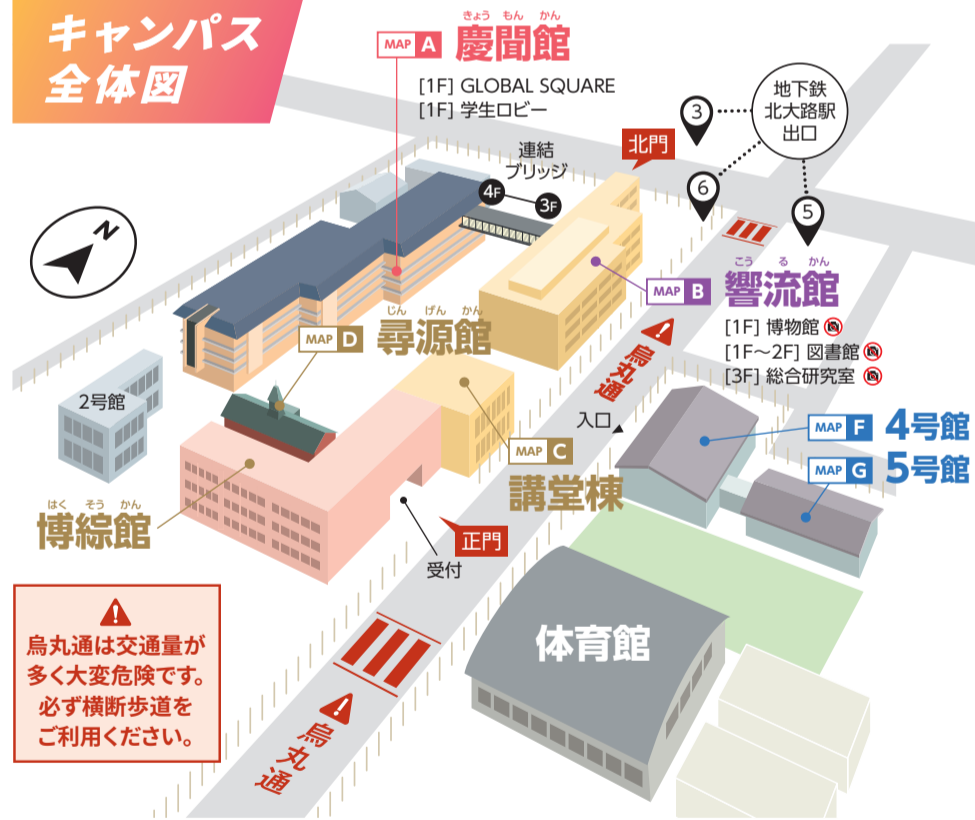

2028 Otani
next update!

— 大谷大学将来構想 —

2026年4月、
教育学部
初等教育コースに
誕生!

数理教育専攻

2027年4月、
国際学部誕生!

京都文化学科

Be Real
寄りそう知性

大谷大学

フロアマップ

キャンパス全体図

施設紹介

このマークのある施設はカメラやスマートフォン等での撮影禁止エリアです。

施設を開放しており、見学いただけます!
※4・5号館は除きます。

MAP A 慶間館
1Fの学生ロビーやカフェを中心に、教室だけでなく各種学習支援施設や多彩なマルチスペースが配置され、学生の学びをサポートしています。

MAP F 4号館
教職を志す学生が模擬授業・実技を行う特別教室などがあります。

MAP B 響流館
開館時間 10:00-15:30

MAP D 尋源館
1913(大正2)年に竣工した尋源館は、本学のシンボルとして、時代を超えて私たちにメッセージを伝え続ける存在です。

オタニ

「why」は、チカラだ。

大谷大学 2026
オープンキャンパス
6.21 Sun

			10:00	11:00	12:00	13:00	14:00	15:00	15:30
講堂棟 MAP C	大学紹介	1F 講堂	10:00-10:25						
	大谷大学の学びの魅力	1F 講堂	10:25-10:45						
学科別学び紹介 & 総合型選抜入試ポイント解説 & 学生による学び紹介									
慶間館 MAP A	仏教学科	2F K212教室		11:00-12:00					
	文学科	2F K202教室		11:00-12:00					
	コミュニティデザイン学科	2F K214教室		11:00-12:00					
	初等教育コース	2F K204教室		11:00-12:00					
	京都文化学科 New	1F K102教室		11:00-12:00					
	真宗学科	2F K212教室				12:50-13:50			
	哲学科	2F K203教室				12:50-13:50			
	歴史学科	2F K207教室				12:50-13:50			
	現代社会学科	2F K206教室				12:50-13:50			
	幼児教育コース	2F K205教室				12:50-13:50			
国際文化学科	1F K102教室				12:50-13:50				
響流館 MAP B	入試制度説明	1F K101教室			12:10-12:40				
	学科別個別相談	1F 学生ロビー		11:00-15:30					
	入試相談	1F 学生ロビー	10:00-15:30						
	なんでも相談	1F 学生ロビー	10:00-15:30						
	学生ブース	1F 学生ロビー	10:00-15:30						
	キャンパスツアー	1F 学生ロビー		11:00-11:30		12:50-13:20	14:00-14:30		
	国際交流ブース	1F GLOBAL SQUARE	10:00-15:30						
	学科紹介ブース (コミュニティデザイン学科)	2F K213教室	10:00-15:30						
	一人暮らしサポートブース	1F 学生ロビー		11:00-15:30					
	図書館ツアー	1F 図書館	10:00-15:30						

アンケートに回答すると
カフェのコーヒーをプレゼント!

MAP A 慶間館 [1F] 学生ブース

1人1回限り有効です。

- ① 右のQRコードを読み取ってアンケートに回答。
- ② アンケートを送信した画面またはスクリーンショットを学生ブースに提示ください。
- ③ コーヒー引換券をお渡しします。
- ④ 引換券を持ってカフェへGO!

大谷大学LINE公式アカウント

LINE友だち登録で
学内カフェで使えるクーポンを配信!
ぜひ登録してください!