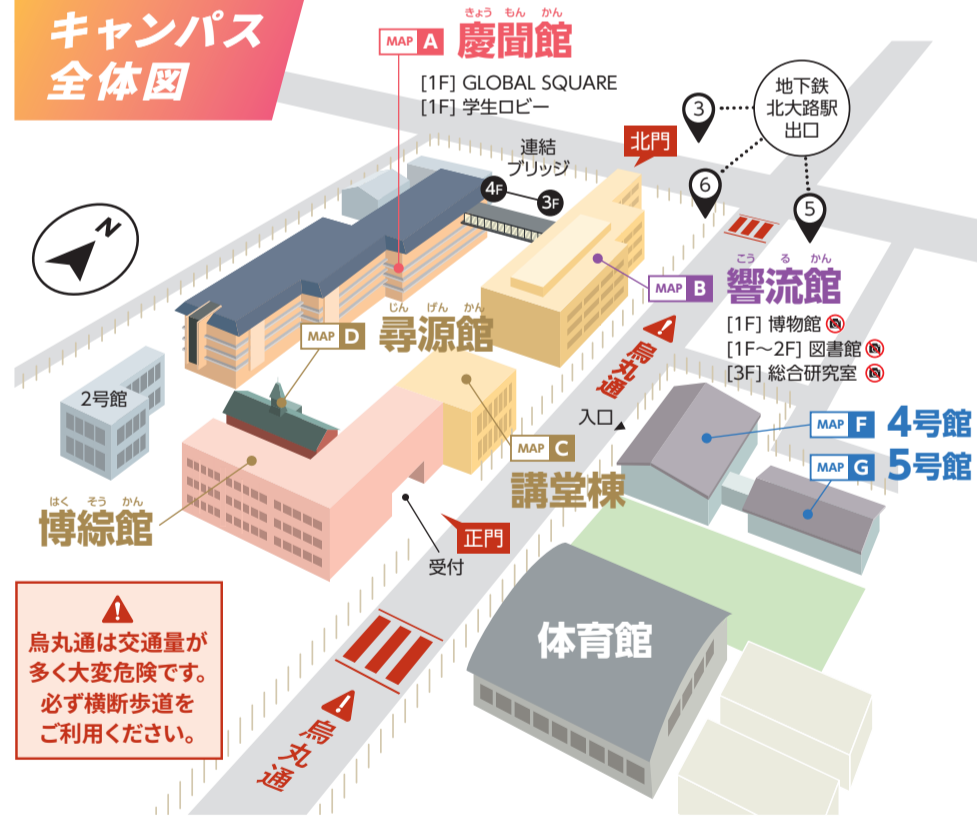

2028 Otani next update!
— 大谷大学将来構想 —

2027年4月、国際学部誕生!
京都文化学科

2026年4月、教育学部 初等教育コースに誕生!
数理教育専攻

◆こんな人におすすめ!

- ✓ 京都の奥深さを極めたい
- ✓ 人とつながる語学を学びたい
- ✓ 体験しながら学びたい
- ✓ 発信力を身につけて世界とつながる仕事がしたい

Be Real 大谷大学
寄りそう知性

フロアマップ

キャンパス全体図

施設紹介

このマークのある施設はカメラやスマートフォン等での撮影禁止エリアです。

施設を開放しており、見学いただけます!
※4・5号館は除きます。

MAP A 慶間館
1Fの学生ロビーやカフェを中心に、教室だけでなく各種学習支援施設や多彩なマルチスペースが配置され、学生の学びをサポートしています。

MAP F MAP G 4・5号館
教職を志す学生が模擬授業・実技を行う特別教室などがあります。

MAP B 響流館

開館時間 10:00-15:30

多くの図書をはじめ、貴重な史・資料を保存しています。

MAP D 尋源館

1913(大正2)年に竣工した尋源館は、本学のシンボルとして、時代を超えて私たちにメッセージを伝え続ける存在です。

			10:00	11:00	12:00	13:00	14:00	15:00	15:30
講堂棟 MAP C	大学紹介	1F 講堂	10:00-10:25						
	人間学学び紹介	1F 講堂	10:25-10:45						
	谷大ムービーフェス!	1F 講堂	10:45-11:15						
慶間館 MAP A	学科別学び紹介 & 総合型選抜入試ポイント解説								
	仏教学科	2F K212教室		11:30-12:10					
	文学科	2F K202教室		11:30-12:10					
	コミュニティデザイン学科	2F K214教室		11:30-12:10					
	初等教育コース	2F K204教室		11:30-12:10					
	京都文化学科 New	1F K102教室		11:30-12:10					
	真宗学科	2F K212教室				13:00-13:40			
	哲学科	2F K203教室				13:00-13:40			
	歴史学科	2F K207教室				13:00-13:40			
	現代社会学科	2F K206教室				13:00-13:40			
	幼児教育コース	2F K205教室				13:00-13:40			
	国際文化学科	1F K102教室				13:00-13:40			
	響流館 MAP B	入試制度説明	1F K101教室			12:20-12:50			
学科別個別相談		1F 学生ロビー		11:00-15:30					
入試相談		1F 会議室1	10:00-15:30						
なんでも相談		1F 会議室1	10:00-15:30						
学生ブース		1F 学生ロビー	10:00-15:30						
キャンパスツアー		1F 学生ロビー		11:30-12:00		13:00-13:30	14:00-14:30		
国際交流ブース		1F GLOBAL SQUARE	10:00-15:30						
学科紹介ブース (コミュニティデザイン学科)		2F K213教室	10:00-15:30						
一人暮らしサポートブース		1F 学生ロビー		11:00-15:30					
図書館ツアー		1F 図書館	10:00-15:30						

アンケートに回答すると
カフェのコーヒー
をプレゼント!

MAP A 慶間館 [1F] 学生ブース

1人1回限り
有効です。

- ① 右のQRコードを読み取ってアンケートに回答。
- ② アンケートを送信した画面またはスクリーンショットを学生ブースに提示ください。
- ③ コーヒー引換券をお渡しします。
- ④ 引換券を持ってカフェへGO!

大谷大学LINE公式アカウント

LINE友だち登録で
学内カフェで使える
クーポンを配信!
ぜひ登録してください!