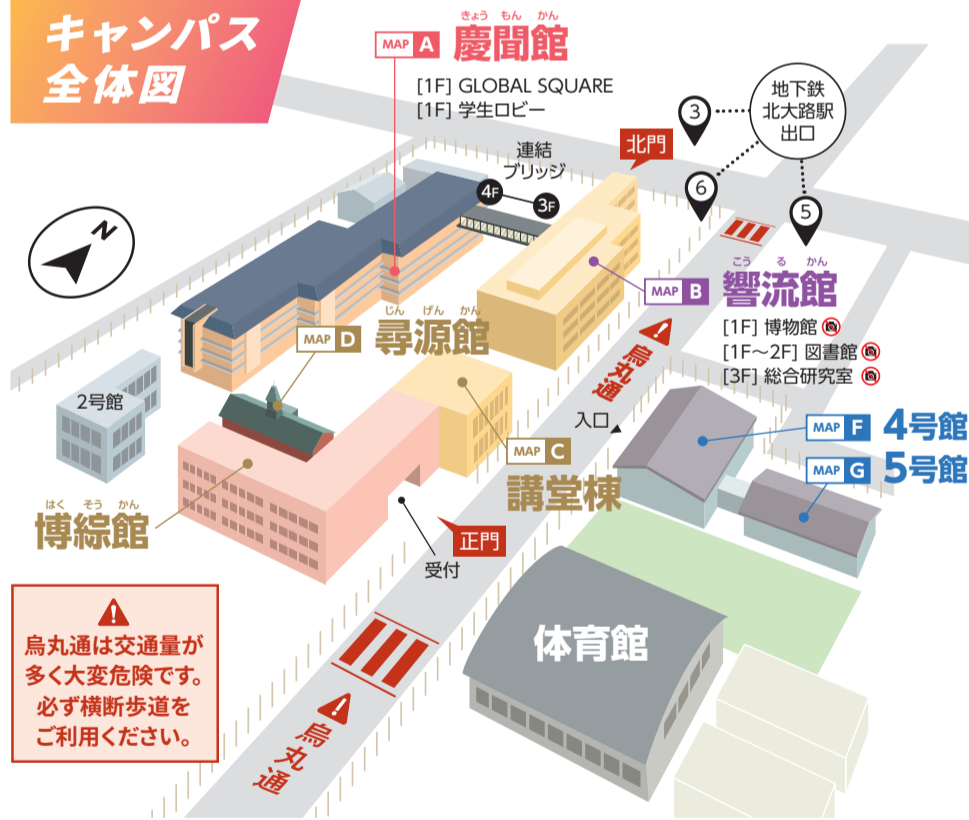

今回初めて、学生が制作した動画でムービーフェスを開催! 授業やサークル、友だちとの日常など、リアルな大学の雰囲気や映像で楽しく体感できます。上映後は来場者の投票でNo.1作品を決定する参加型イベントです。

2028 Otani next update!
— 大谷大学将来構想 —

2027年4月、国際学部誕生!
京都文化学科

2026年4月、教育学部 初等教育コースに誕生!
数理教育専攻

◆こんな人におすすめ!

- ✓ 京都の奥深さを極めたい
- ✓ 人とつながる語学を学びたい
- ✓ 体験しながら学びたい
- ✓ 発信力を身につけて世界とつながる仕事がしたい

Be Real 大谷大学 寄りそう知性

フロアマップ

キャンパス全体図

施設紹介

このマークのある施設はカメラやスマートフォン等での撮影禁止エリアです。

施設を開放しており、見学いただけます!
※4・5号館は除きます。

MAP A 慶間館

1Fの学生ロビーやカフェを中心に、教室だけでなく各種学習支援施設や多彩なマルチスペースが配置され、学生の学びをサポートしています。

MAP F MAP G 4・5号館

教職を志す学生が模擬授業・実技を行う特別教室などがあります。

MAP B 響流館

多くの図書をはじめ、貴重な史・資料を保存しています。

2026年度 春季企画展
大谷大学のあゆみ
清沢満之と真宗大学

時間 10:30-15:30 場所 [1F] 博物館

歴史フィールドワーク
春を歩く
— 大谷大学と歴史の小径

アンケートに回答すると
カフェのコーヒー
をプレゼント!

MAP A 慶間館 [1F] 学生ブース

1人1回限り
有効です。

- ① 右のQRコードを読み取ってアンケートに回答。
- ② アンケートを送信した画面またはスクリーンショットを学生ブースに提示ください。
- ③ コーヒー引換券をお渡しします。
- ④ 引換券を持ってカフェへGO!

大谷大学LINE
公式アカウント