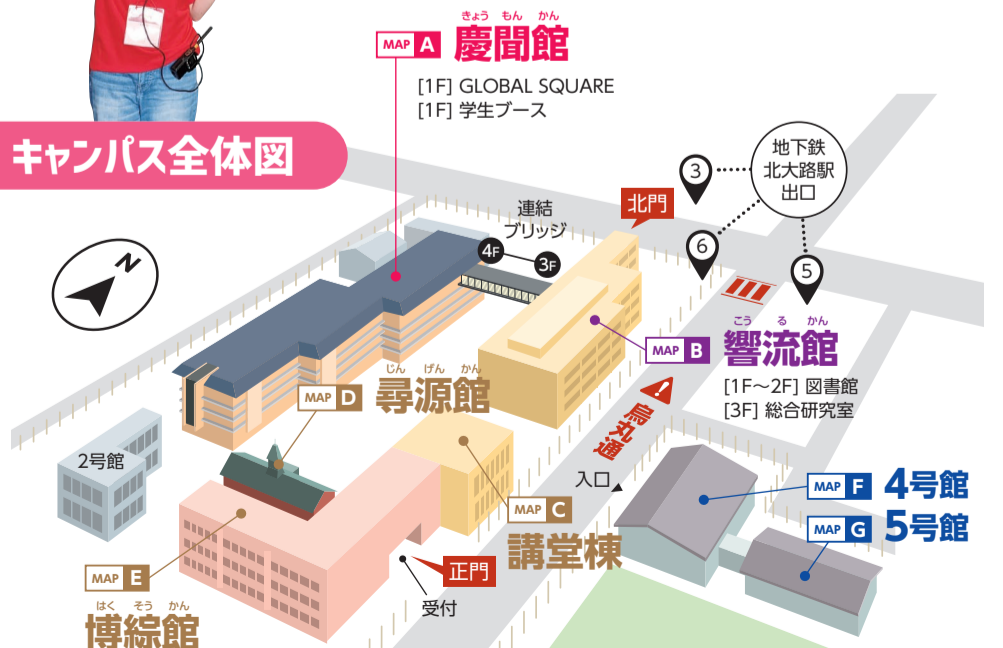

その他のSNSも要チェック

Be Real 寄りそう知性 大谷大学

大谷大学 オープンキャンパス

3.24 SUN

キャンパスマップ

MAP A 慶間館 1F

MAP A 慶間館 2F

施設紹介

このマークのある施設はカメラやスマートフォン等での撮影禁止です。

施設を開放しており、見学いただけます!

※状況によっては閉室する場合があります。

MAP A 慶間館

1Fの学生ロビーやカフェを中心に、教室だけでなく各種学習支援施設や多彩なマルチスペースが配置され、学生の学びをサポートします。

MAP B 響流館

多くの図書をはじめ、貴重な史・資料を保存しています。

開館時間
9:30~13:00

MAP D 尋源館

1913(大正2)年に竣工した尋源館は、本学のシンボルとして、時代を超えて私たちにメッセージを伝え続ける存在です。

MAP F MAP G 4・5号館

教職を志す学生が模擬授業・保育を行う特別教室などがあります。

キャンパス全体図

⚠️ 烏丸通は交通量が多く大変危険です。必ず横断歩道をご利用ください。

タイムテーブル

9:30～13:00 [9:00 受付スタート]

	9:30	10:00	11:00	12:00	13:00
大学紹介	9:30～9:50 MAP C 講堂棟				
学生座談会		10:00～10:30 MAP C 講堂棟			
学部別学び紹介			10:40～11:10 MAP A 慶間館		
特別イベント 教育学部			11:10～11:40 MAP A 慶間館		
			11:10～11:40 MAP A 慶間館		
人間学学び紹介			11:20～11:50 MAP A 慶間館		
小論文型入試セミナー				12:00～13:00 MAP A 慶間館	
学部別個別相談				11:10～13:00 MAP A 慶間館	
個別相談 [入試相談][なんでも相談]			10:30～13:00 MAP A 慶間館		
キャンパスツアー				12:00～13:00 MAP A 慶間館	
学生ブース			10:30～13:00 MAP A 慶間館		
国際交流ブース			10:30～13:00 MAP A 慶間館		
コミュニティデザイン学科の 学生による学科紹介			10:30～13:00 MAP A 慶間館		