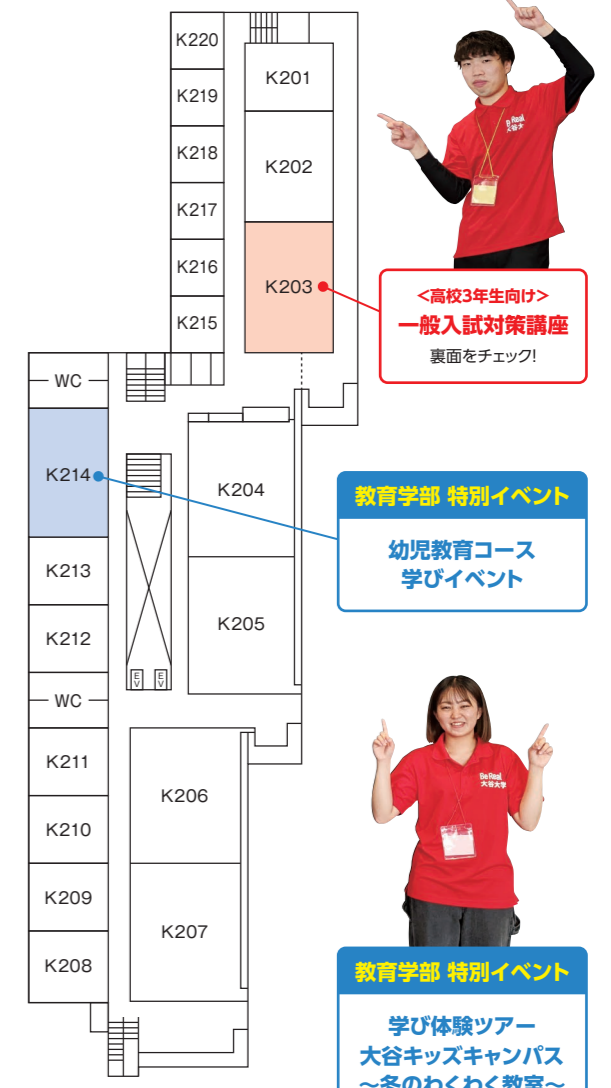

時間 10:30-12:00
場所 慶間館 1F 学生ロビー

個別相談コーナー

時間 10:30-15:30
場所 [入試相談] 慶間館 1F 学生ロビー
[なんでも相談] 慶間館 1F 学生ロビー

在学生にきく 国際交流コーナー

時間 10:30-13:00
場所 慶間館 1F GLOBAL SQUARE

学生コミュニケーション ブース

時間 10:30-13:00
場所 慶間館 1F 学生ロビー

キャンパス見学ツアー

時間 12:00-13:00
場所 慶間館 1F 学生ロビー

施設見学

MAP B 響流館

時間 10:30-13:00
場所 [響流館] B2F~2F: 図書館(見学は1~2F)
3F: 総合研究室

- 入試相談
 - なんでも相談
 - 学部別個別相談
 - 入試対策講座
- いずれかに参加いただくと
希望する受験生に

赤本を プレゼント!

教育学部 特別イベント開催!

教育学部 教育学科 初等教育コース

時間 13:10~14:10 ● 学び紹介 ● キッズキャンパス見学
場所 MAP A 慶間館 1F 学生コミュニケーションブースに集合!

普段、在学生が
子どもたちと触れ合っている
様子ものぞけます!

教育学部 教育学科 幼児教育コース

時間 13:00~ コース紹介・4年生発表 13:30~ 施設見学ツアー 14:00~ 個別相談
場所 MAP A 慶間館 2F K214教室

キャンパスマップ

MAP A 慶間館 1F

キャンパス
マップ

鳥丸通は交通量が多く大変危険です。
必ず横断歩道をご利用ください。

MAP A 慶間館 2F

<高校3年生向け>
一般入試対策講座
裏面をチェック!

教育学部 特別イベント
幼児教育コース
学びイベント

教育学部 特別イベント
学び体験ツアー
大谷キッズキャンパス
~冬のわくわく教室~

MAP A 慶間館

[1F] GLOBAL SQUARE
[1F] 学生コミュニケーション
ブース・受付