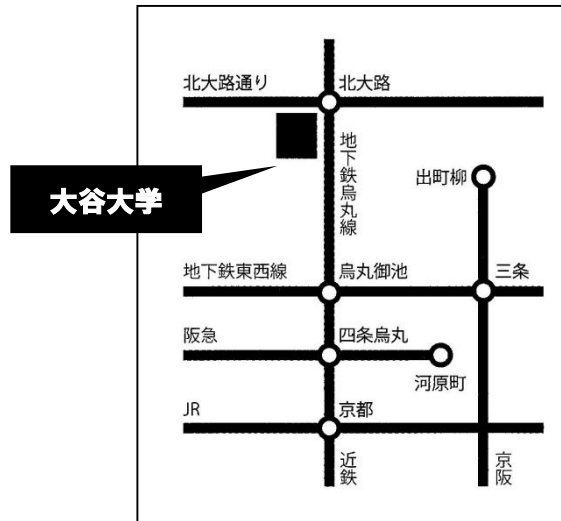

## <京都会場>

### 大谷大学（博覧館 5階 第1会議室）

- ・地下鉄烏丸線「北大路駅」下車、⑥出口より徒歩すぐ
- ・京阪「出町柳駅」から市バス①、西賀茂車庫行き「北大路バスターミナル」下車、徒歩すぐ

## <大阪会場>

### AP大阪梅田茶屋町（8階 Dルーム）

- ・JR「大阪駅」御堂筋北口より徒歩約3分
- ・阪急電車「梅田駅」2F中央改札口より徒歩約1分
- ・地下鉄御堂筋線「梅田駅」北改札より徒歩約3分
- ・地下鉄谷町線「東梅田駅」北東・北西改札より徒歩約5分
- ・阪神電車「梅田駅」東改札口より徒歩約5分