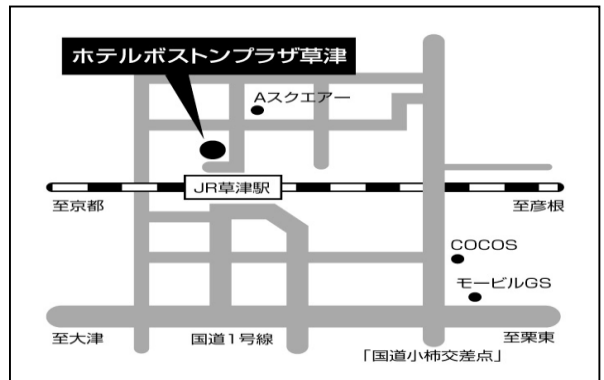

<滋賀会場>

ホテルポストプラザ草津 （6階 ケネディルーム）

- ・JR琵琶湖線「草津駅」西口前

※各会場へお越しの際は、公共交通機関等をご利用いただき、車でのご来場はご遠慮ください。