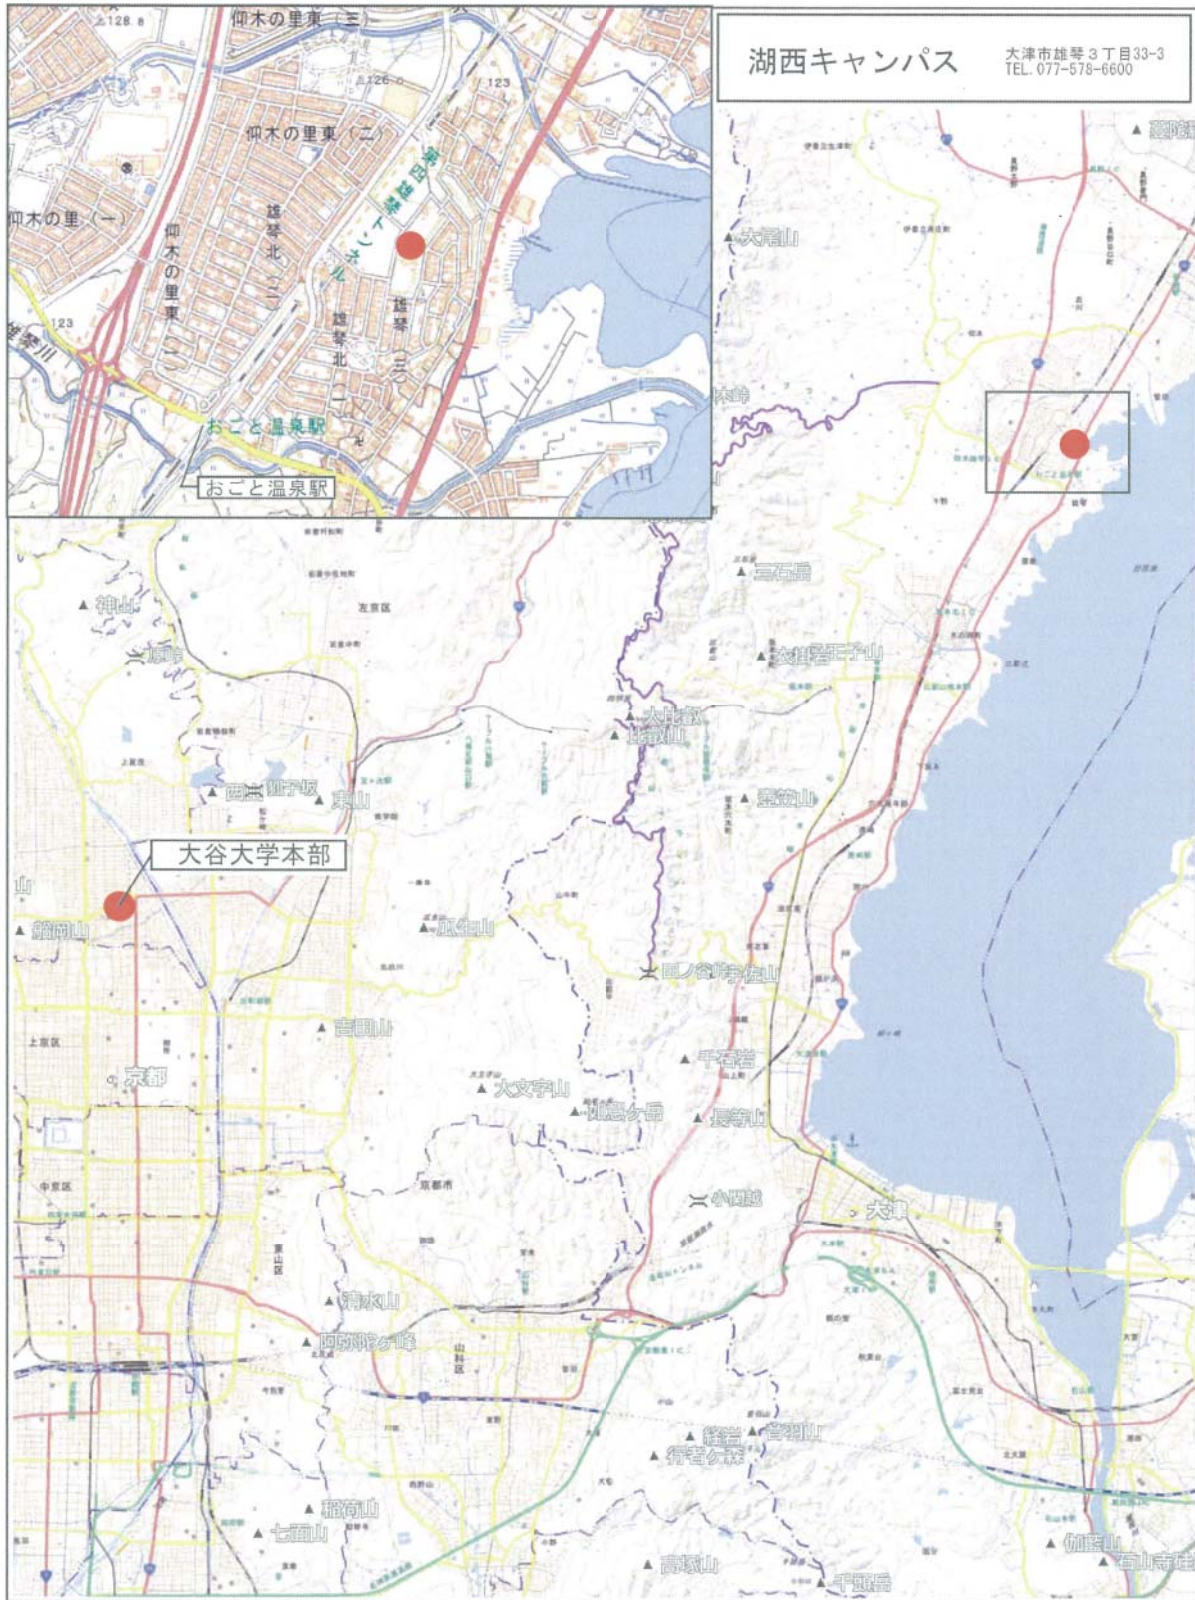

# 大学施設位置図

# 大学施設位置図（湖西キャンパス）

# 最寄り駅からの距離や交通機関の概要

スクールバス約50分 (約25km)

**湖西キャンパス**  
 研修施設・グラウンド  
**所在地**  
 大津市蓮華北1丁目+蓮華3丁目  
 (おごと温泉駅下車 徒歩約10分)

至敦賀

**おごと温泉**

(京都駅から約20分)

～R 湖西線

至米原

至国際会館

**北大路**

(京都駅から約13分)

京都市営地下鉄烏丸線

**山科**

**京都**

至大阪

至竹田