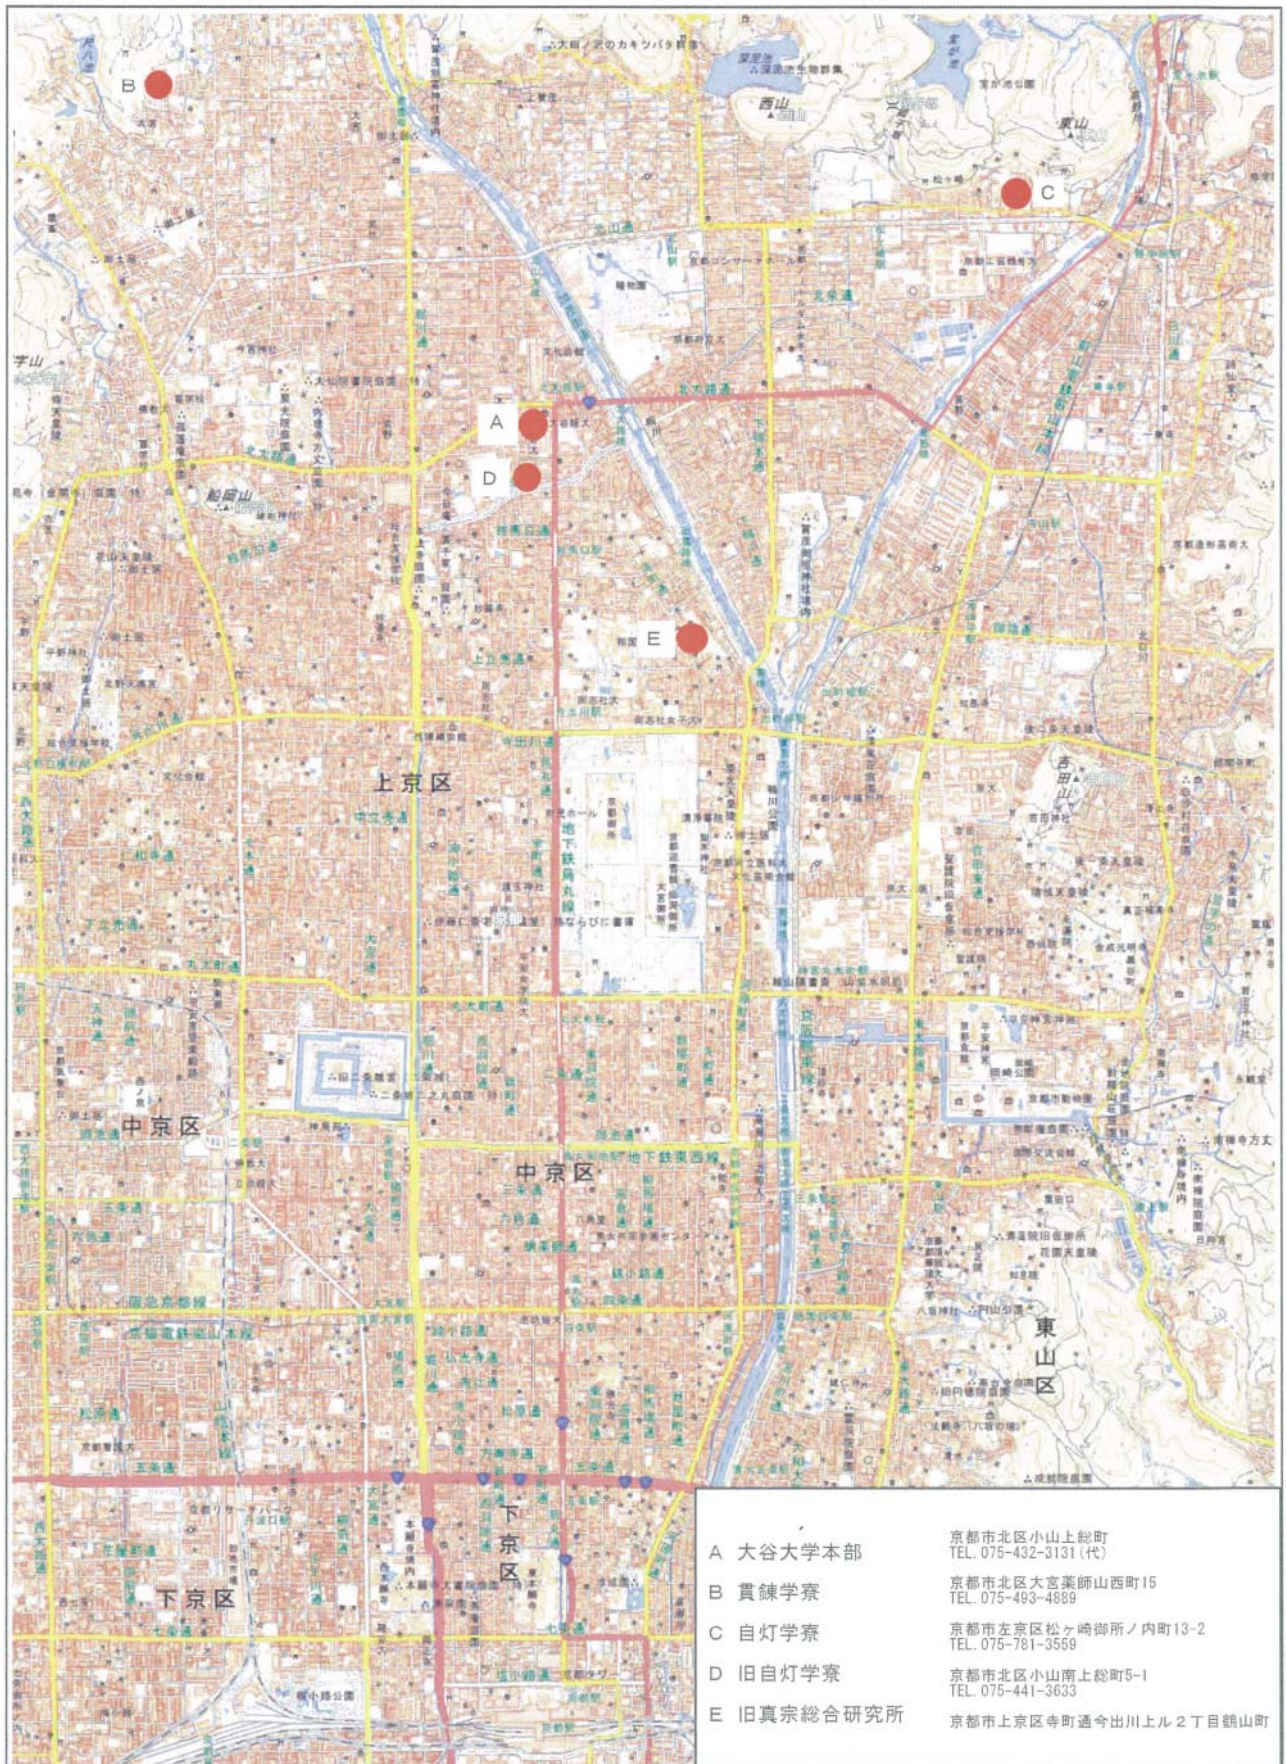

# 大学施設位置図

# 大学施設位置図（湖西キャンパス）

# 最寄り駅からの距離や交通機関の概要

スクールバス約50分 (約25km)

**湖西キャンパス**  
 研修施設・グラウンド  
**所在地**  
 大津市蓮華北1丁目+蓮華3丁目  
 (おごと温泉駅下車 徒歩約10分)

至敦賀

**おごと温泉**

(京都駅から約20分)

～R 湖西線

至米原

至国際会館

**北大路**

(京都駅から約13分)

京都市営地下鉄烏丸線

**山科**

**京都**

至大阪

至竹田