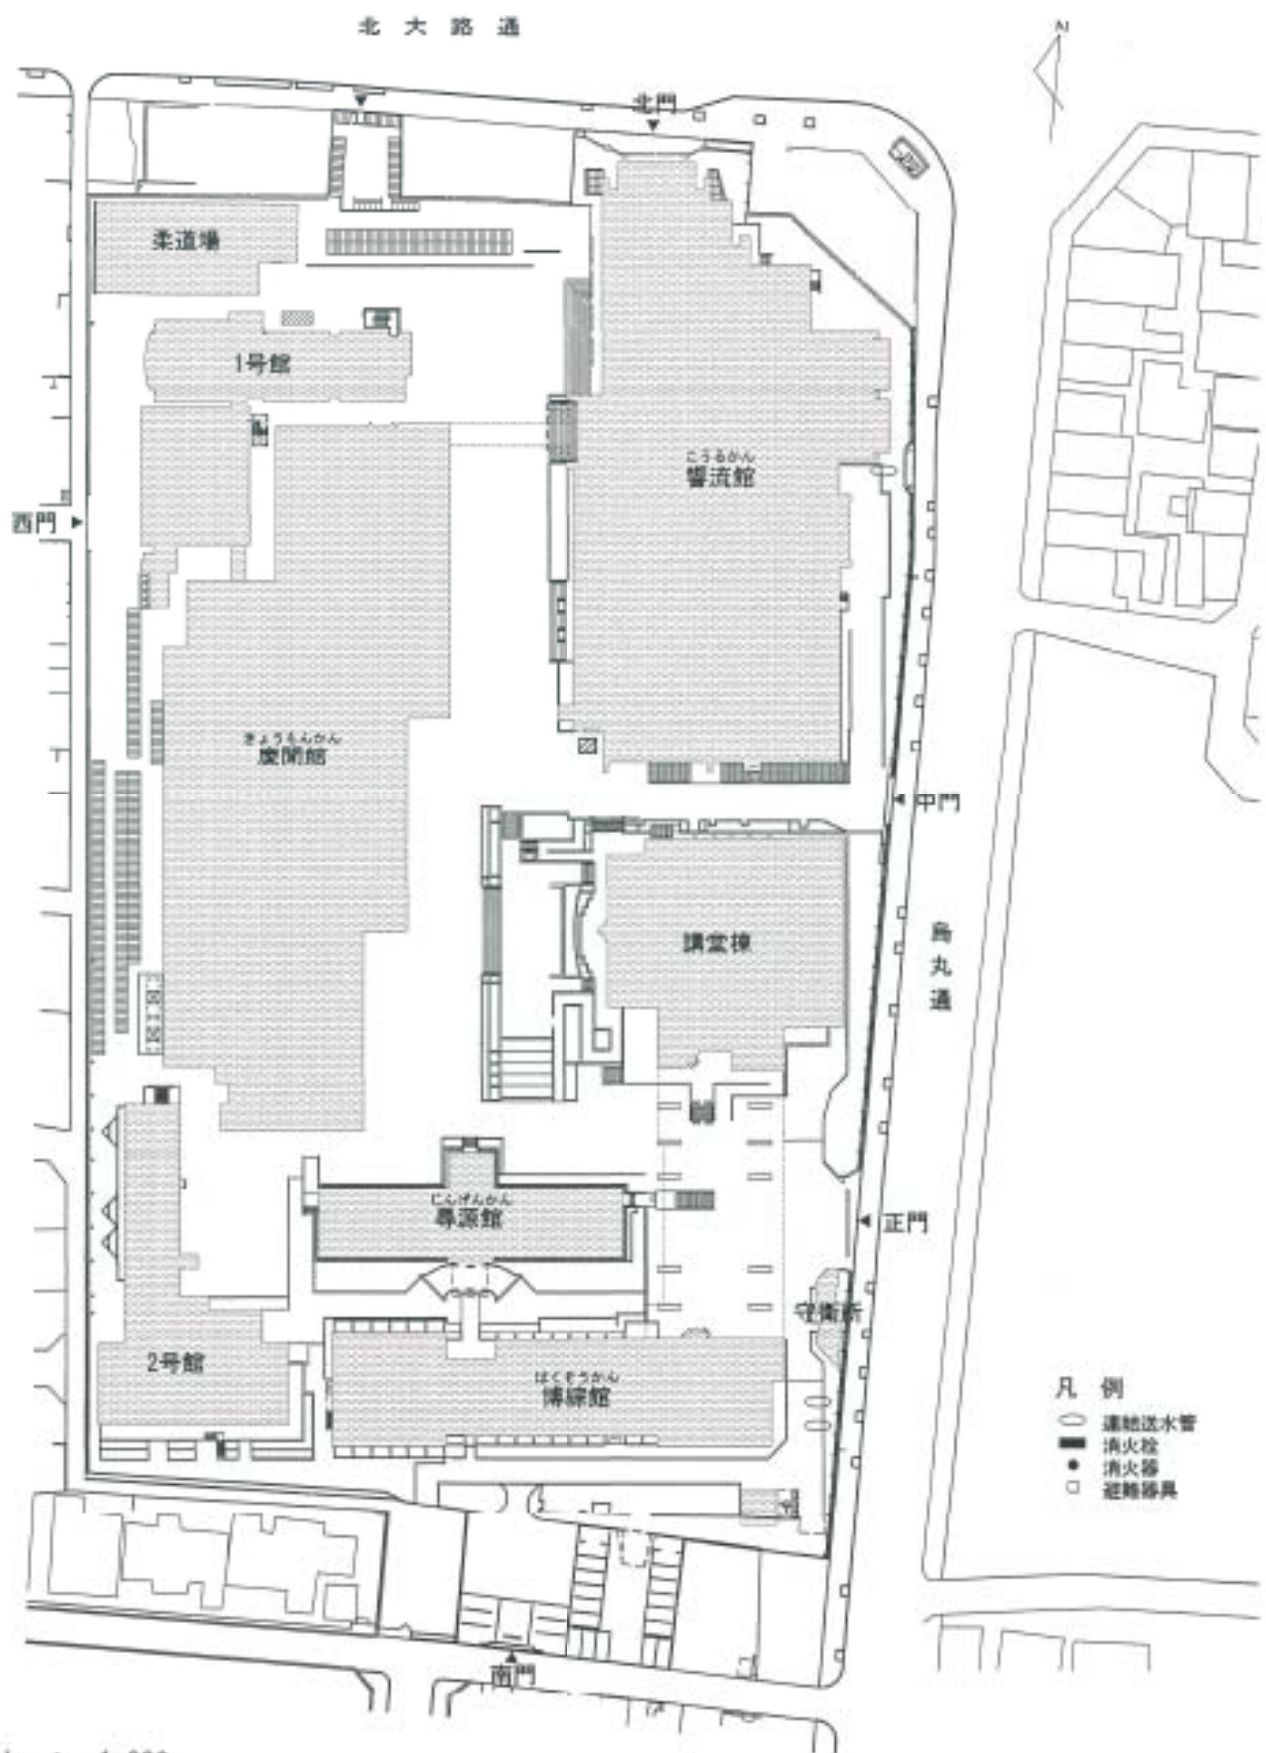

**本部キャンパス**

大谷大学  
 大谷大学大学院  
 大谷大学短期大学部

**所在地**

京都市北区小山上船町20番地  
 (北山駅下車 徒歩約2分)

# 本部キャンパス建物配置図

Scale 1 : 1,200

# 東側キャンパス建物配置図

Scale 1 : 1,200