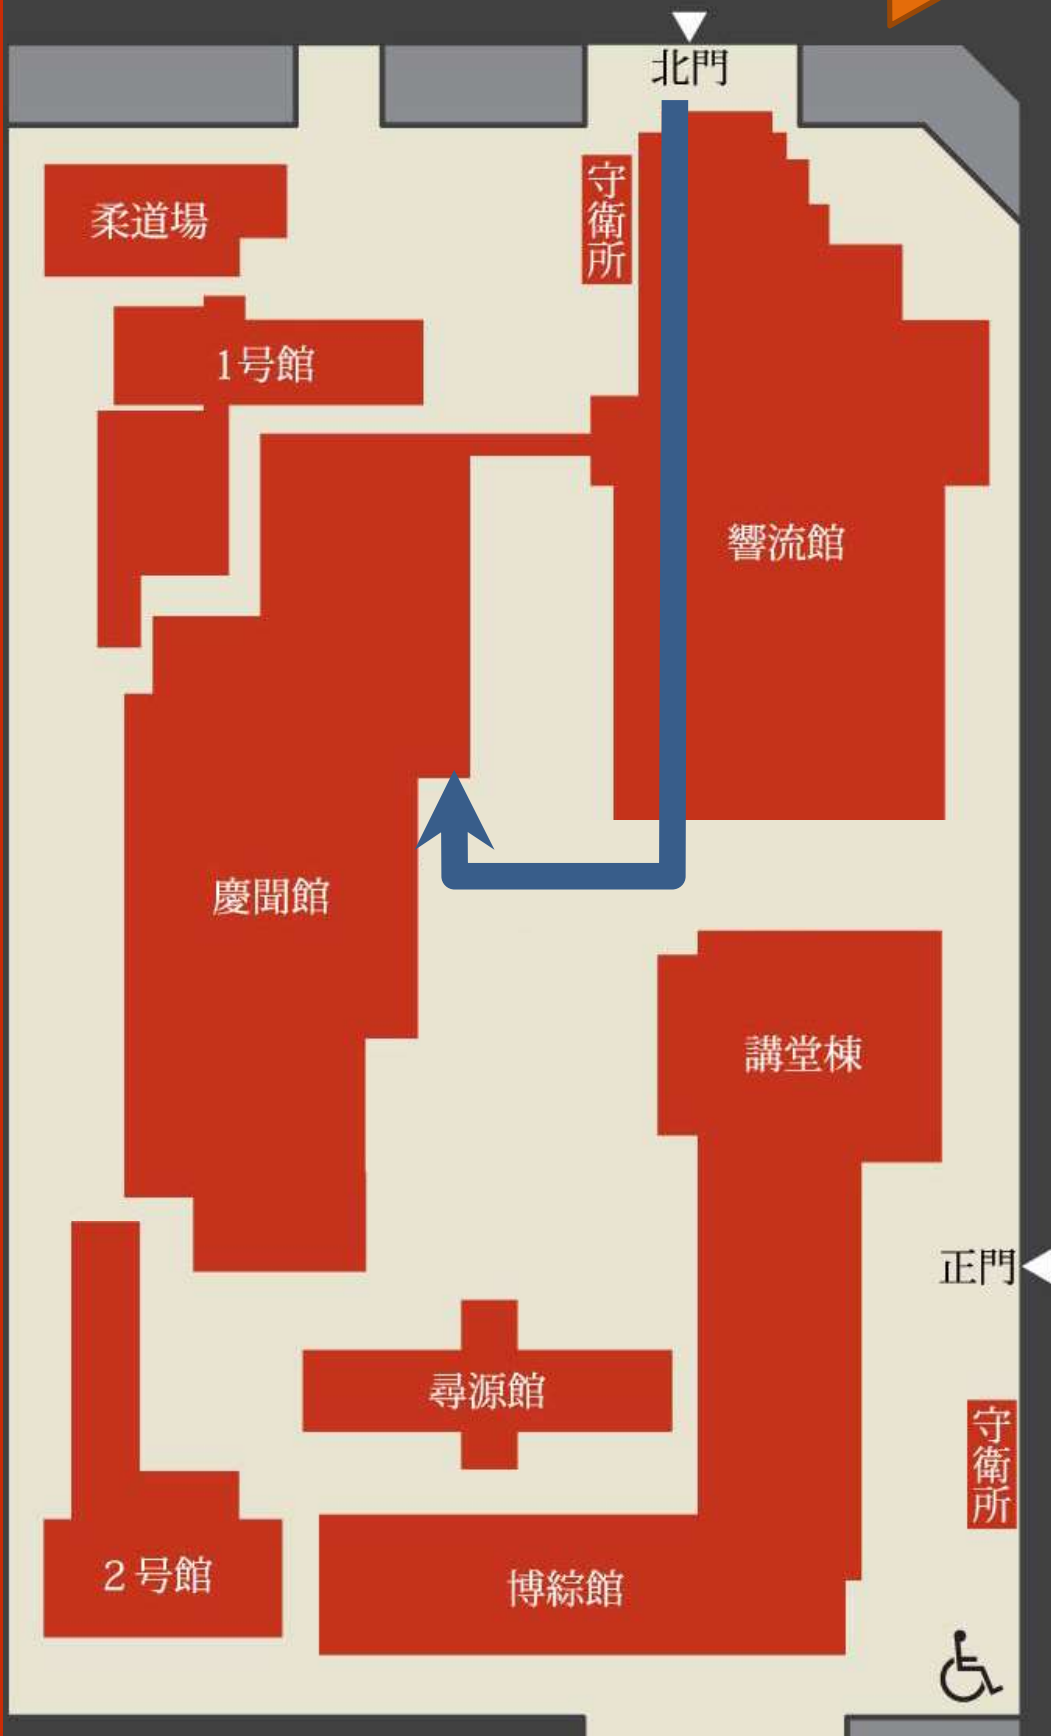

大谷大学 構内MAP

地下鉄
6番出口

Be Real
寄りそう知性