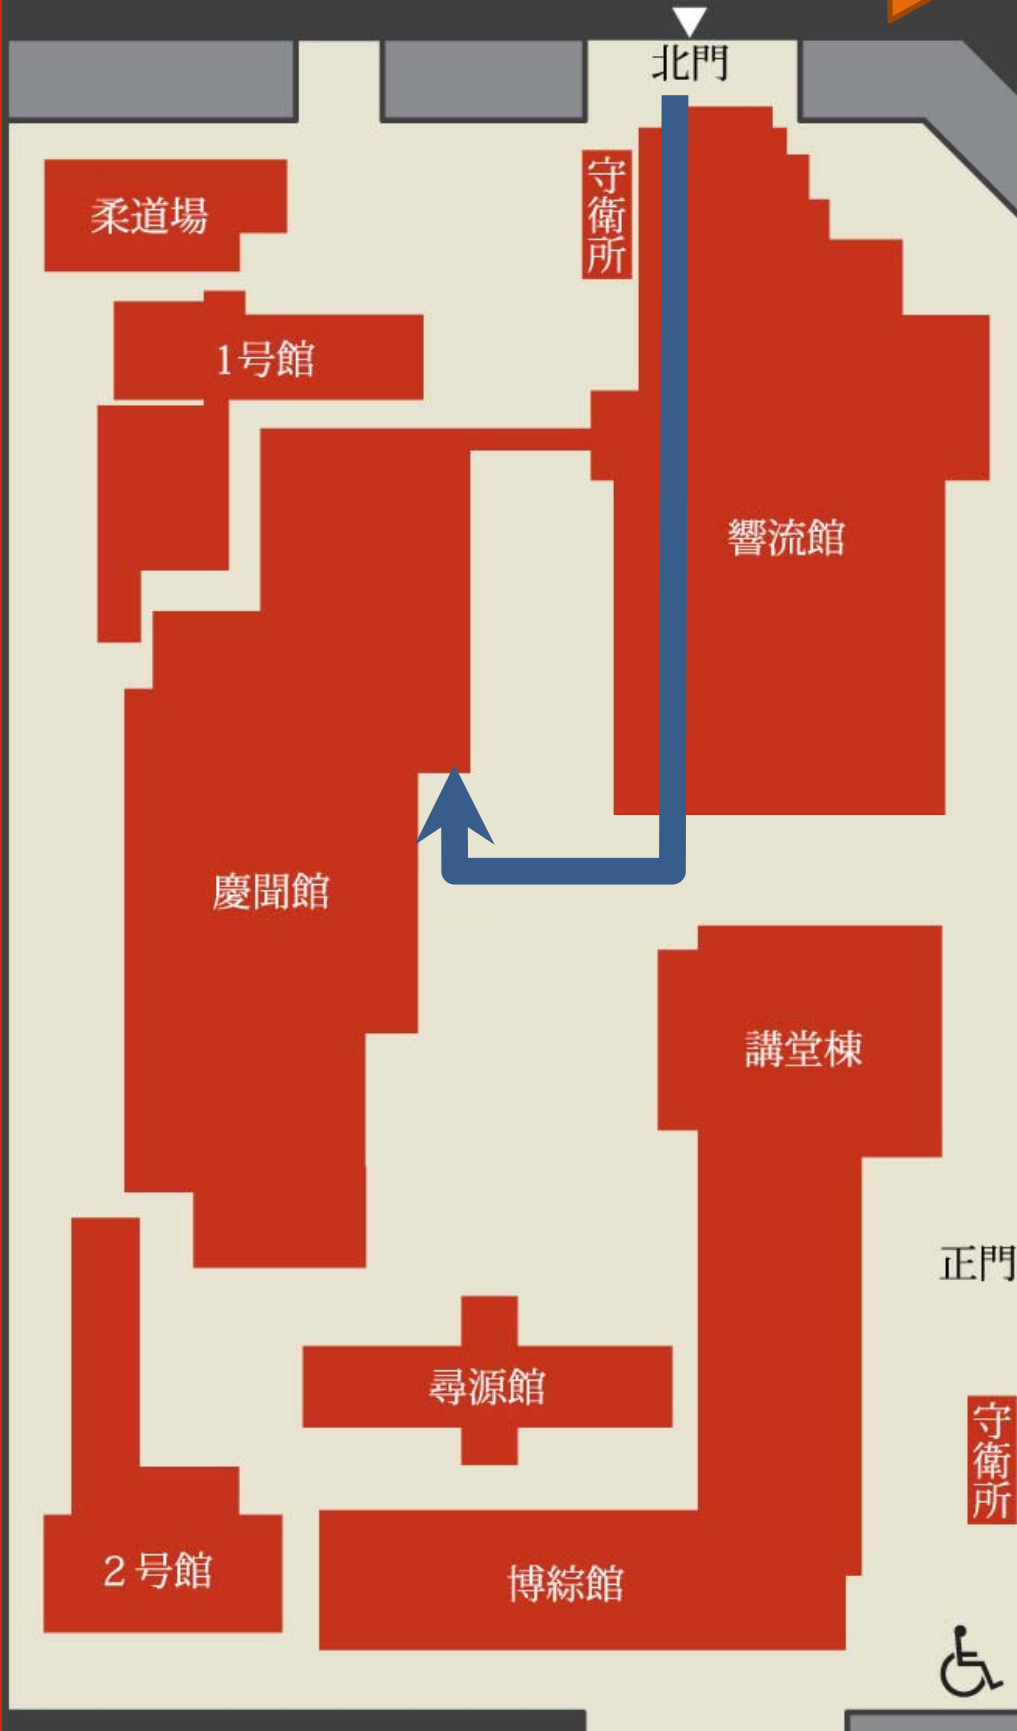

大谷大学 構内MAP

地下鉄
6番出口

Be Real
寄りそう知性

烏丸通