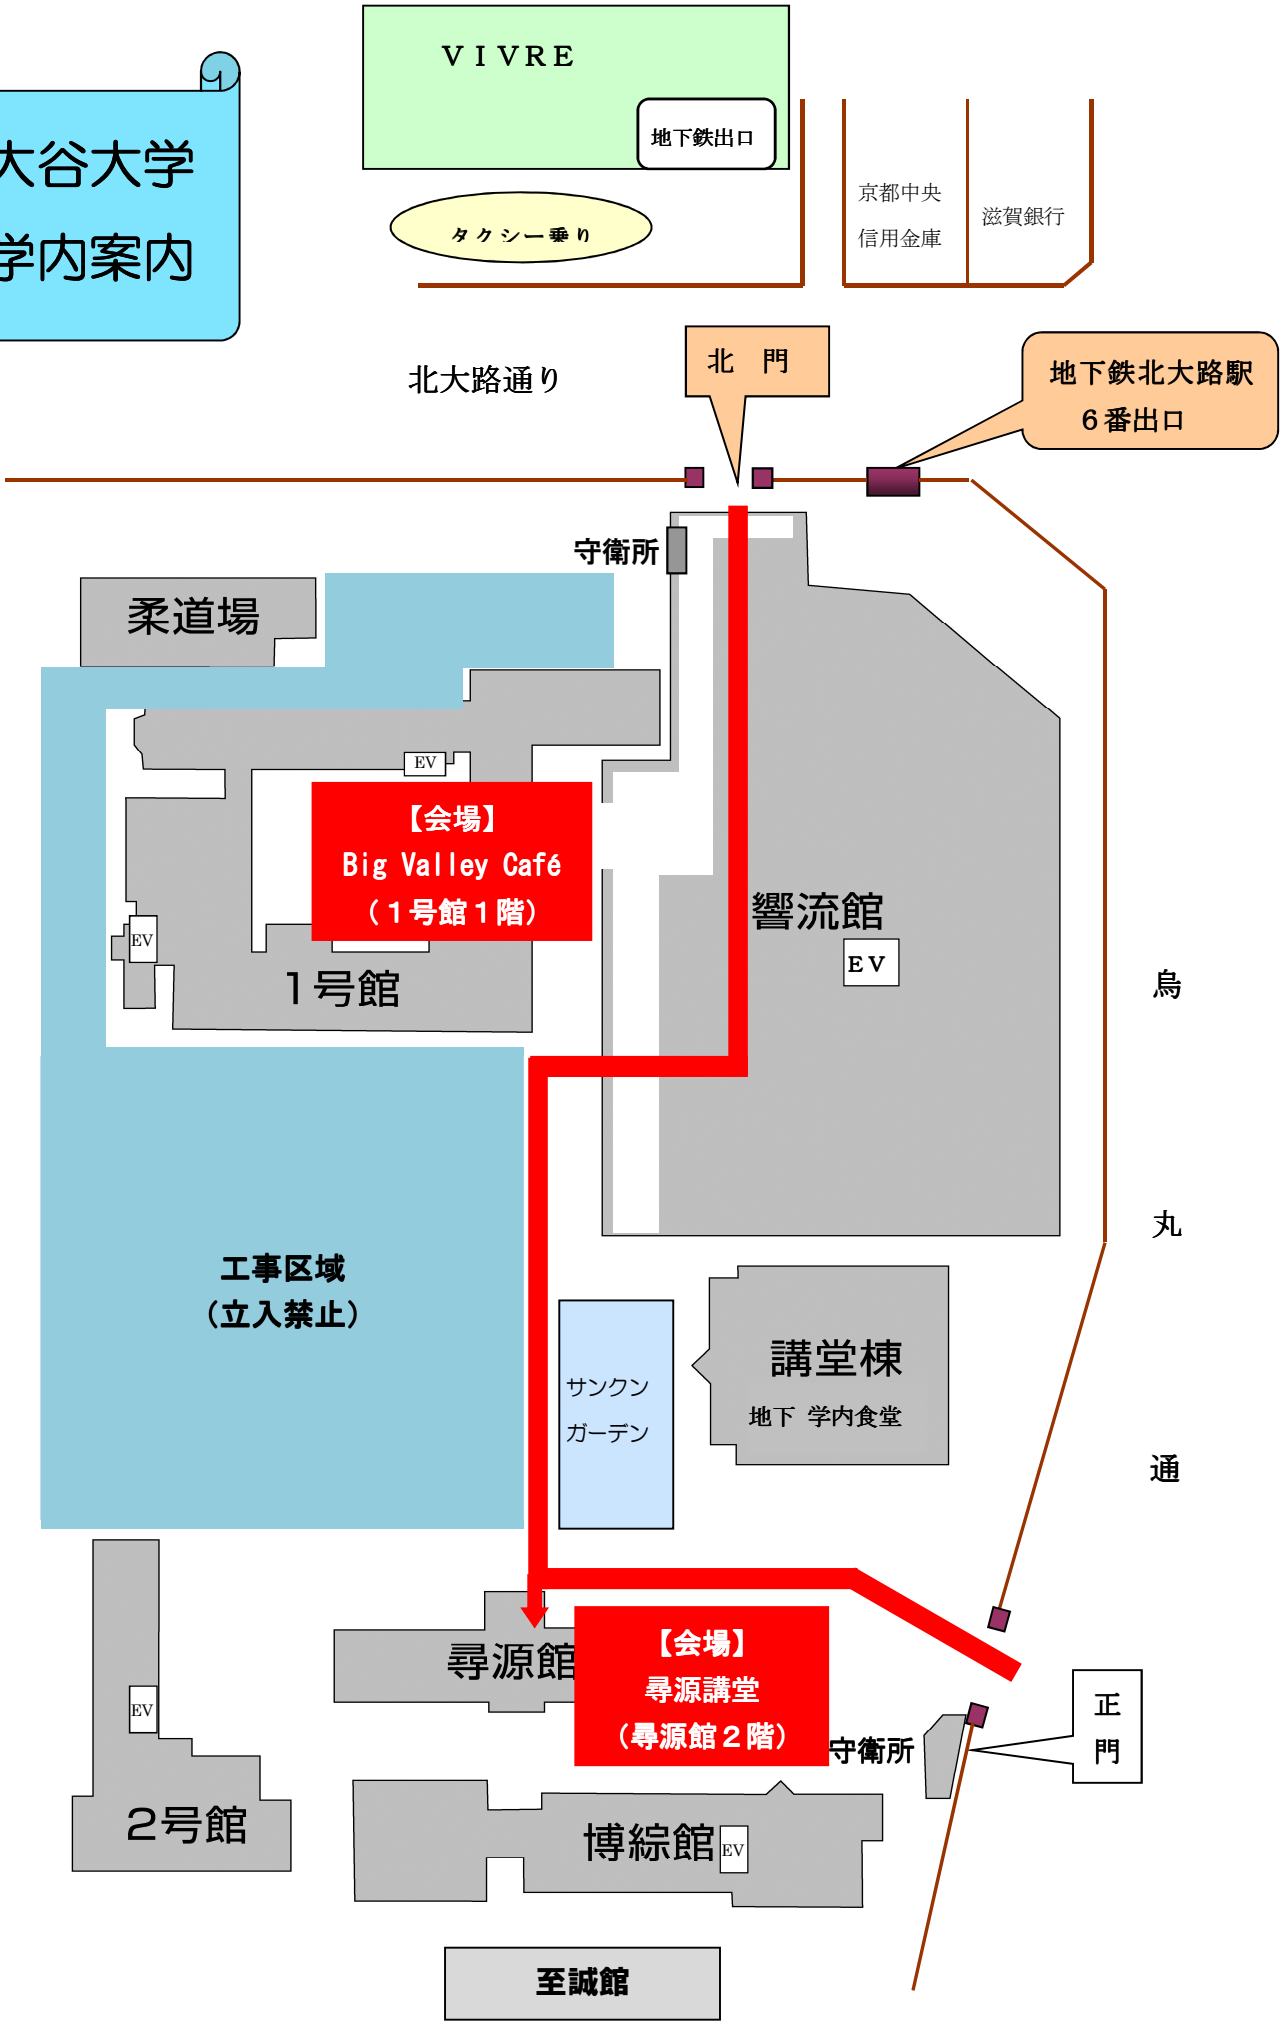

大谷大学 学内案内

VIVRE
地下鉄出口

タクシー乗り

京都中央
信用金庫
滋賀銀行

北大路通り

北門

地下鉄北大路駅
6番出口

守衛所

柔道場

【会場】
Big Valley Café
(1号館1階)

EV
1号館

響流館
EV

工事区域
(立入禁止)

サンクン
ガーデン

講堂棟
地下 学内食堂

烏丸通

EV
2号館

尋源館

【会場】
尋源講堂
(尋源館2階)

守衛所

正門

EV
博綜館

至誠館