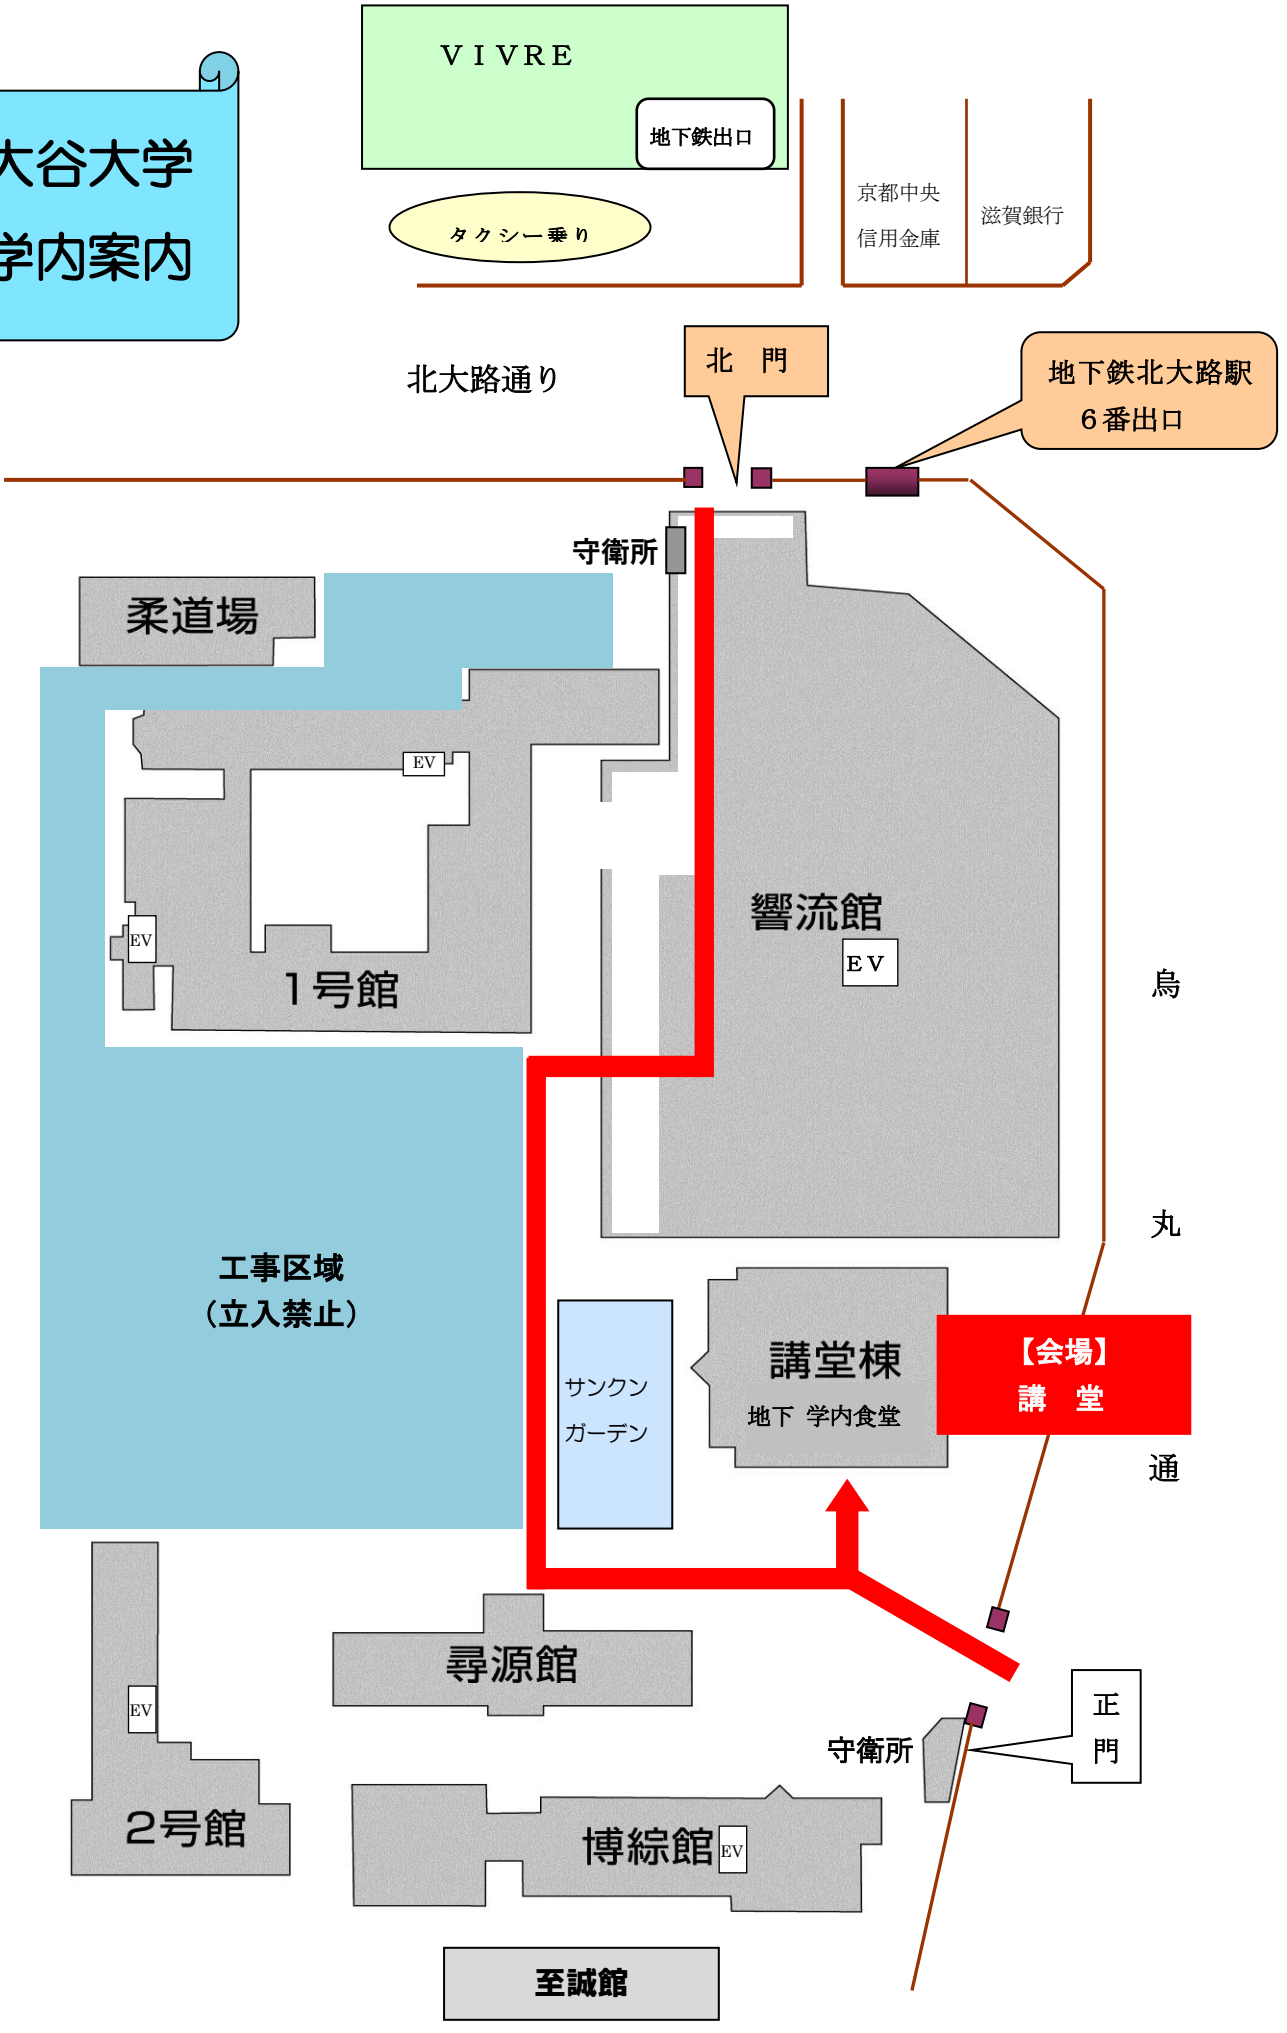

大谷大学 学内案内

VIVRE

地下鉄出口

タクシー乗り

京都中央
信用金庫

滋賀銀行

北大路通り

北門

地下鉄北大路駅
6番出口

守衛所

柔道場

EV
1号館

響流館

EV

鳥丸通

工事区域
(立入禁止)

サンクン
ガーデン

講堂棟
地下 学内食堂

【会場】
講堂

鳥丸通

EV
2号館

尋源館

守衛所
正門

博綜館
EV

至誠館