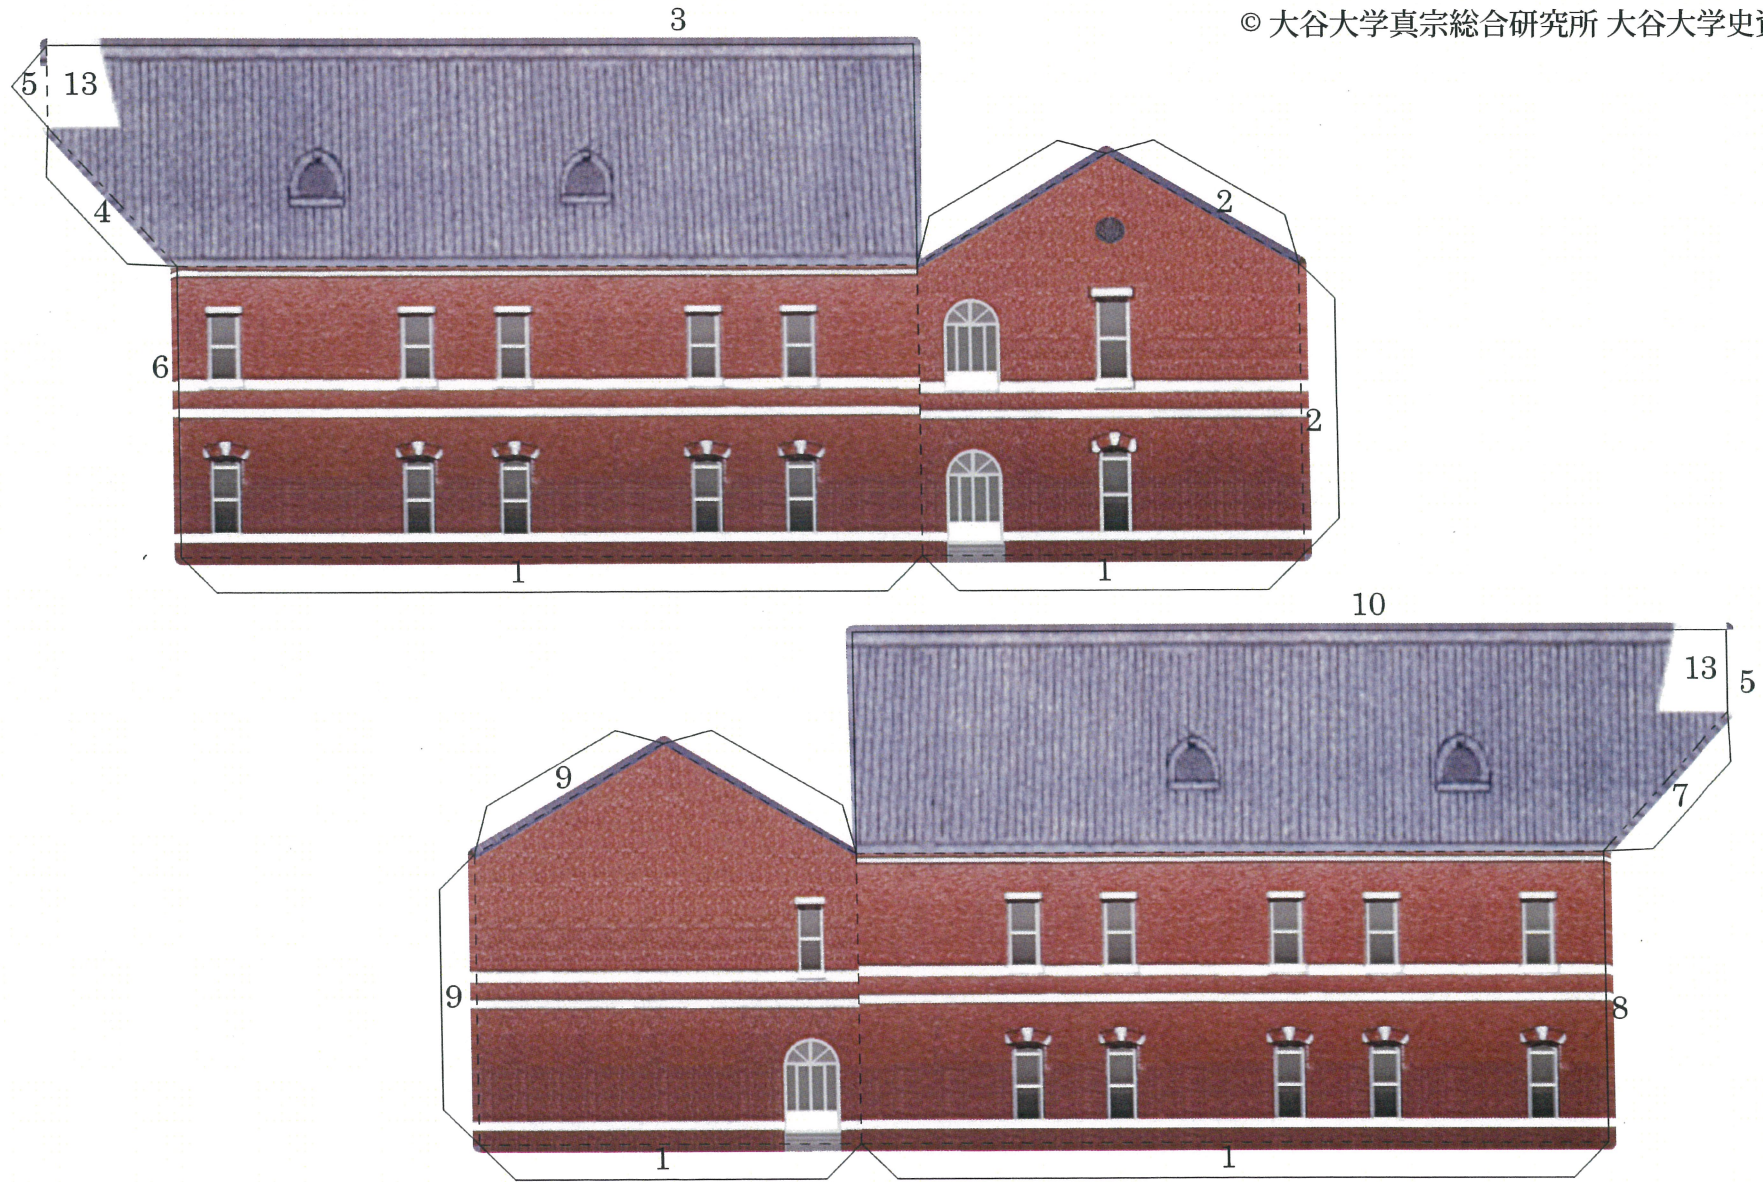

※無断転載・改変・再配布を禁じます。
 © 大谷大学真宗総合研究所 大谷大学史資料室

※太線：切り取り線
 — — —：やまおり
 — - —：たにおり

大谷大学 尋源館 1/3

※太線：切り取り線
 ---：やまおり
 - - -：たにおり

※ — : さしこみぐち

※太線：切り取り線
 — — — : やまおり
 - - - : たにおり

尋源館 3/3