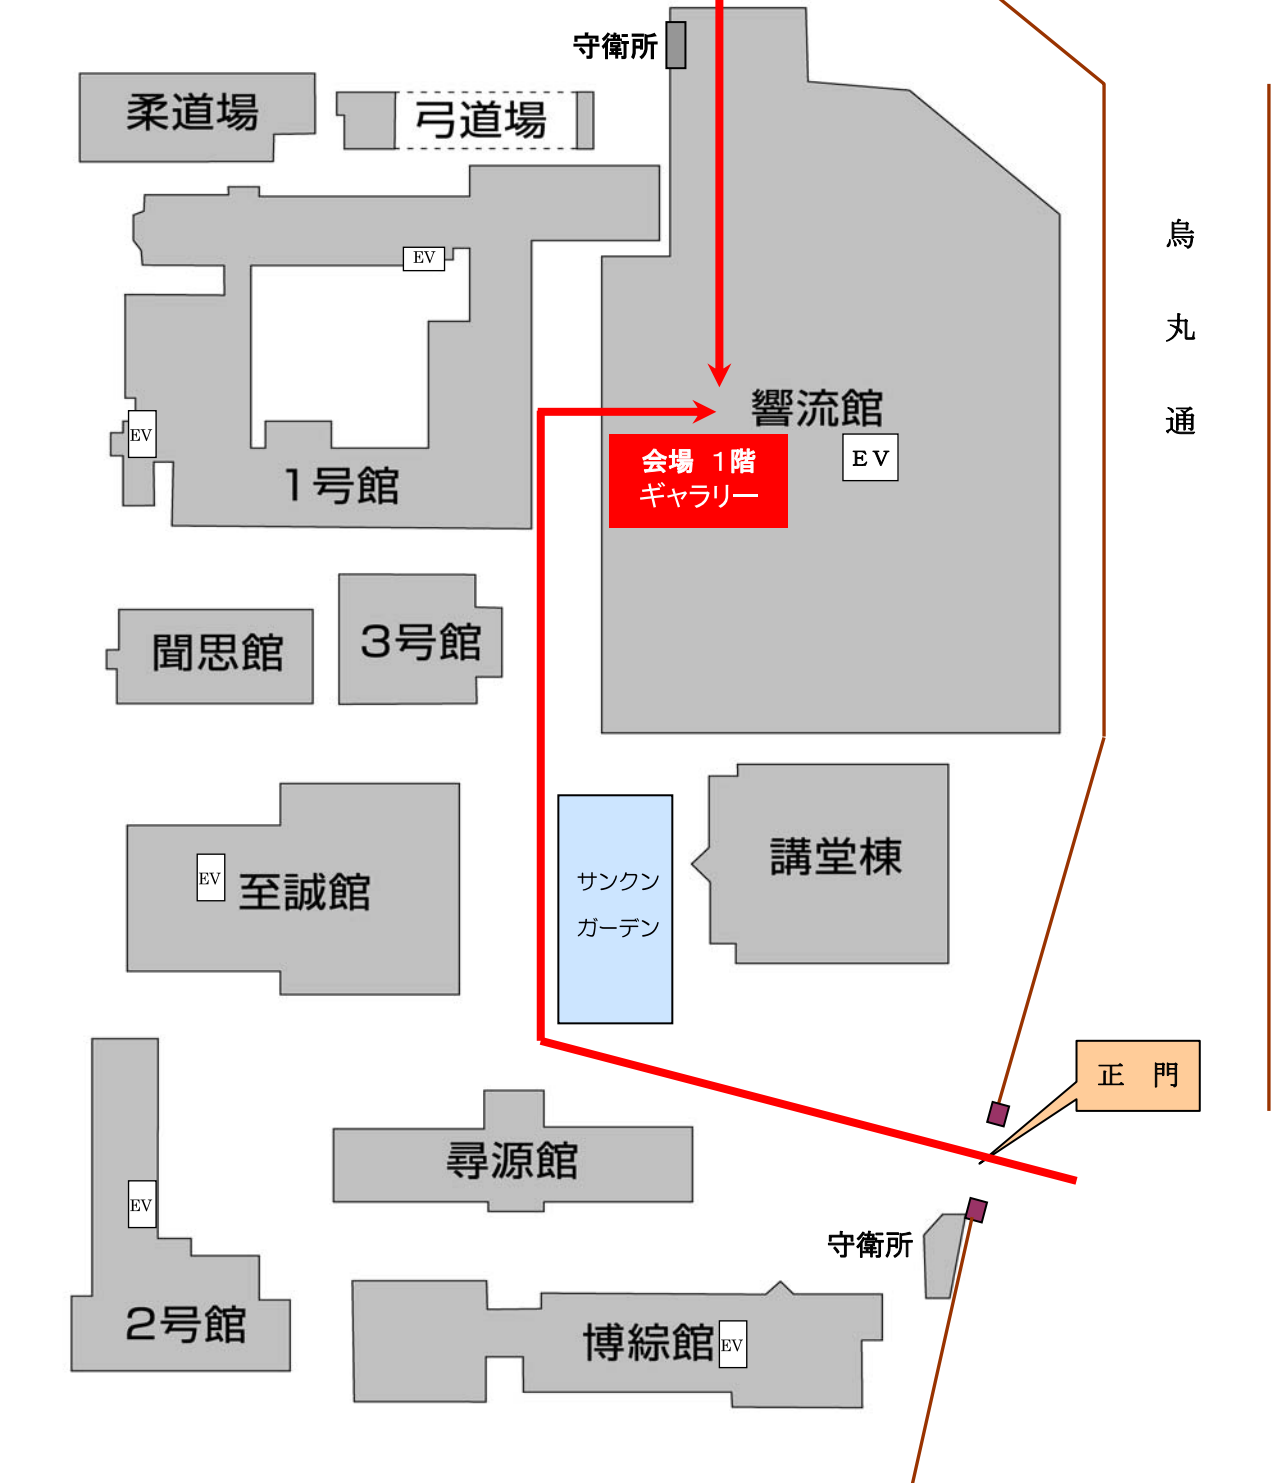

# 大谷大学 学内案内

北大路ビブレ

地下鉄出口

タクシー

京都中央  
信用金庫  
滋賀銀行

北大路通

北門

地下鉄北大路駅  
バスターミナル  
出口⑥

烏丸通

正門

柔道場

弓道場

守衛所

響流館

会場 1階  
ギャラリー

1号館

間思館

3号館

至誠館

サンクン  
ガーデン

講堂棟

尋源館

守衛所

2号館

博綜館