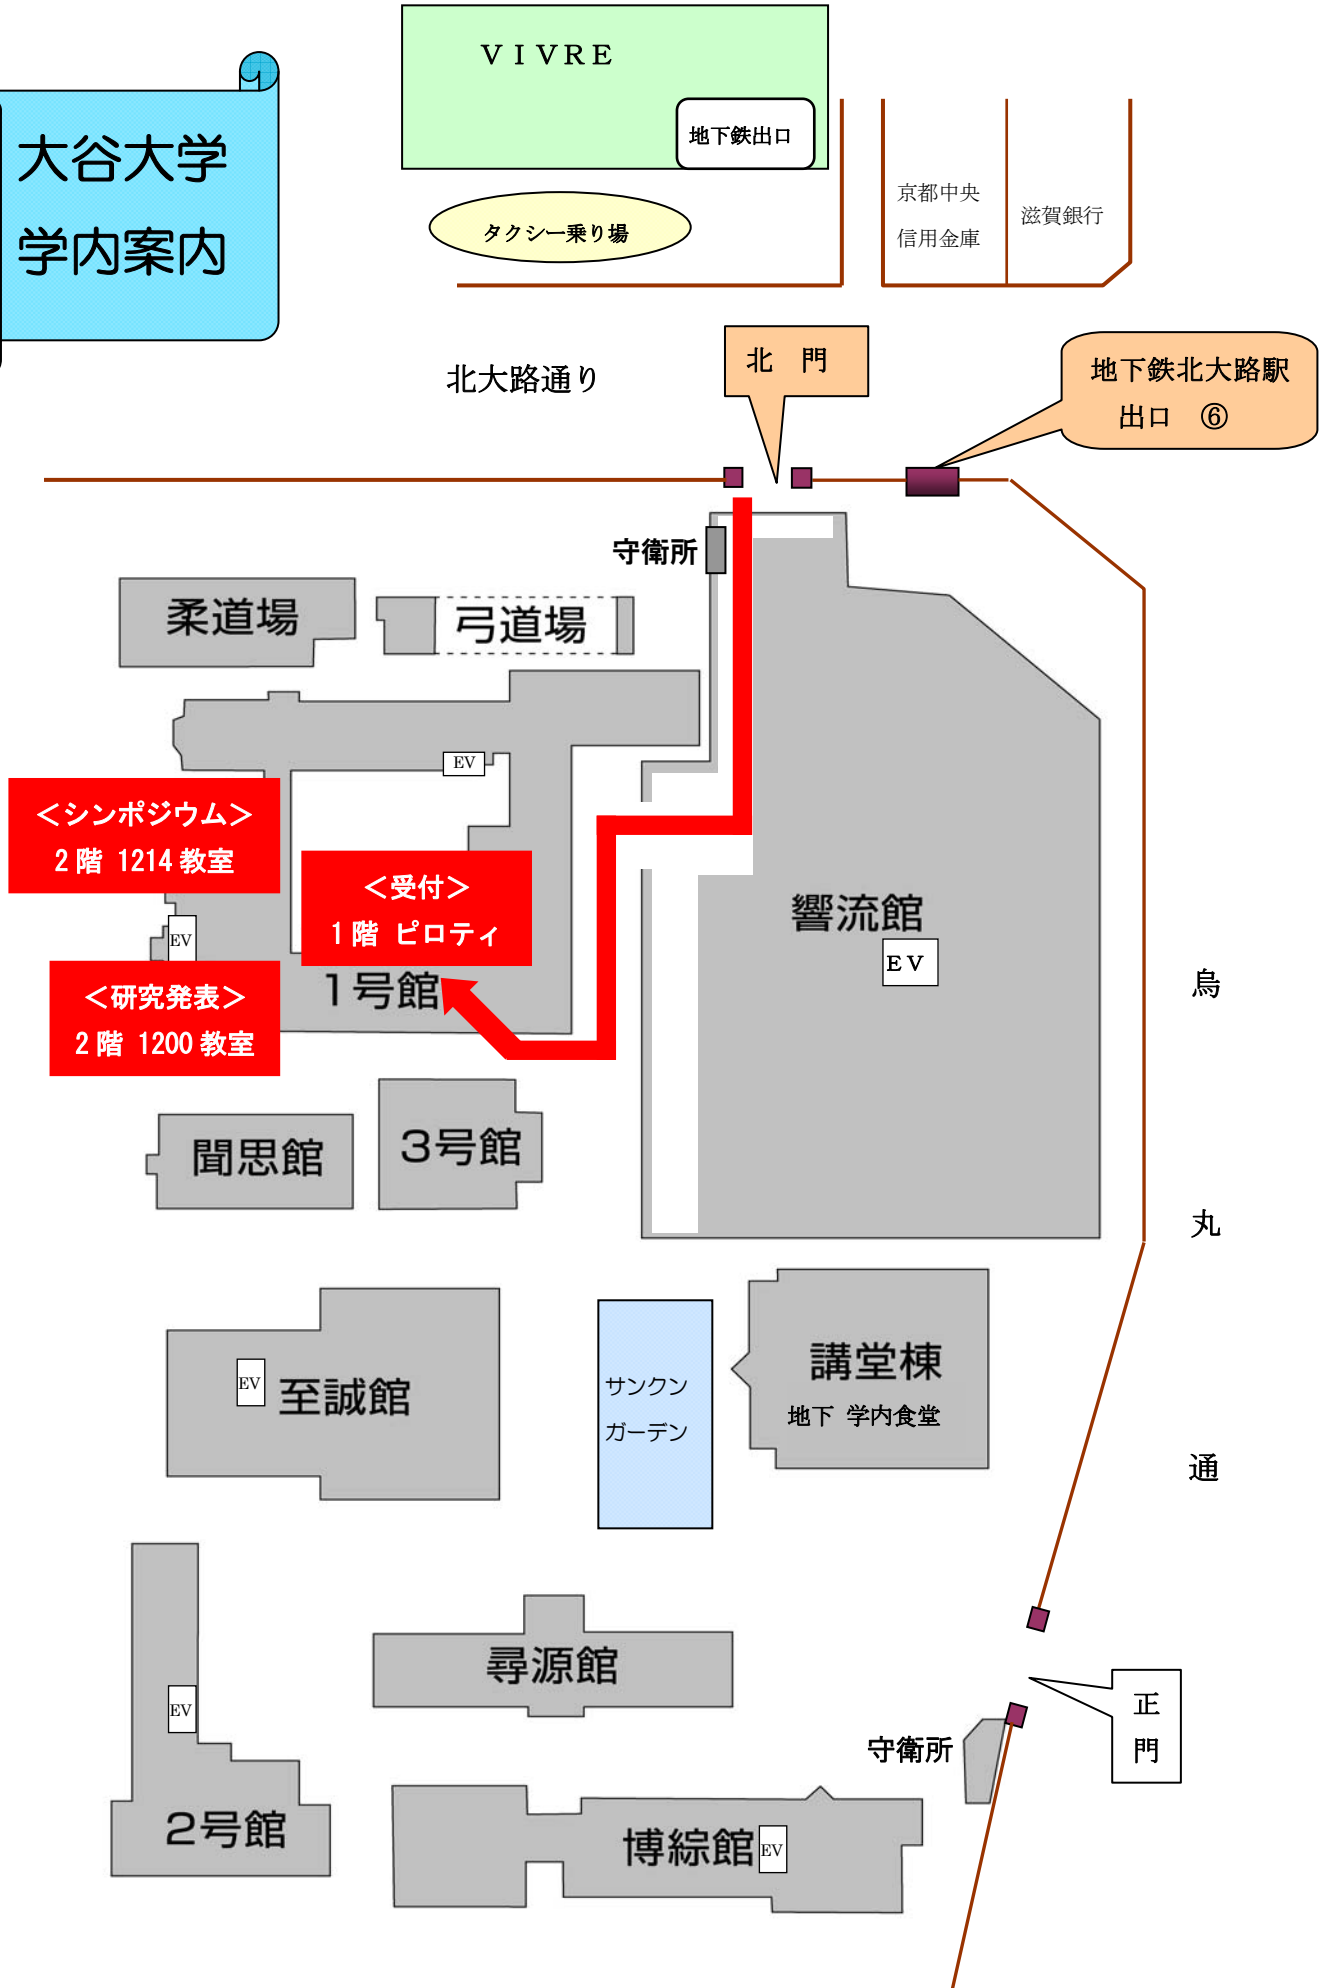

# 大谷大学 学内案内

大谷大学  
学内案内

VIVRE  
地下鉄出口

タクシー乗り場

京都中央  
信用金庫  
滋賀銀行

北大路通り

北門

地下鉄北大路駅  
出口 ⑥

守衛所

柔道場

弓道場

<シンポジウム>  
2階 1214 教室

<受付>  
1階 ピロティ

<研究発表>  
2階 1200 教室

1号館

響流館  
EV

聞思館

3号館

鳥丸通

EV 至誠館

サンクン  
ガーデン

講堂棟  
地下 学内食堂

EV 2号館

尋源館

守衛所

正門

EV 博綜館