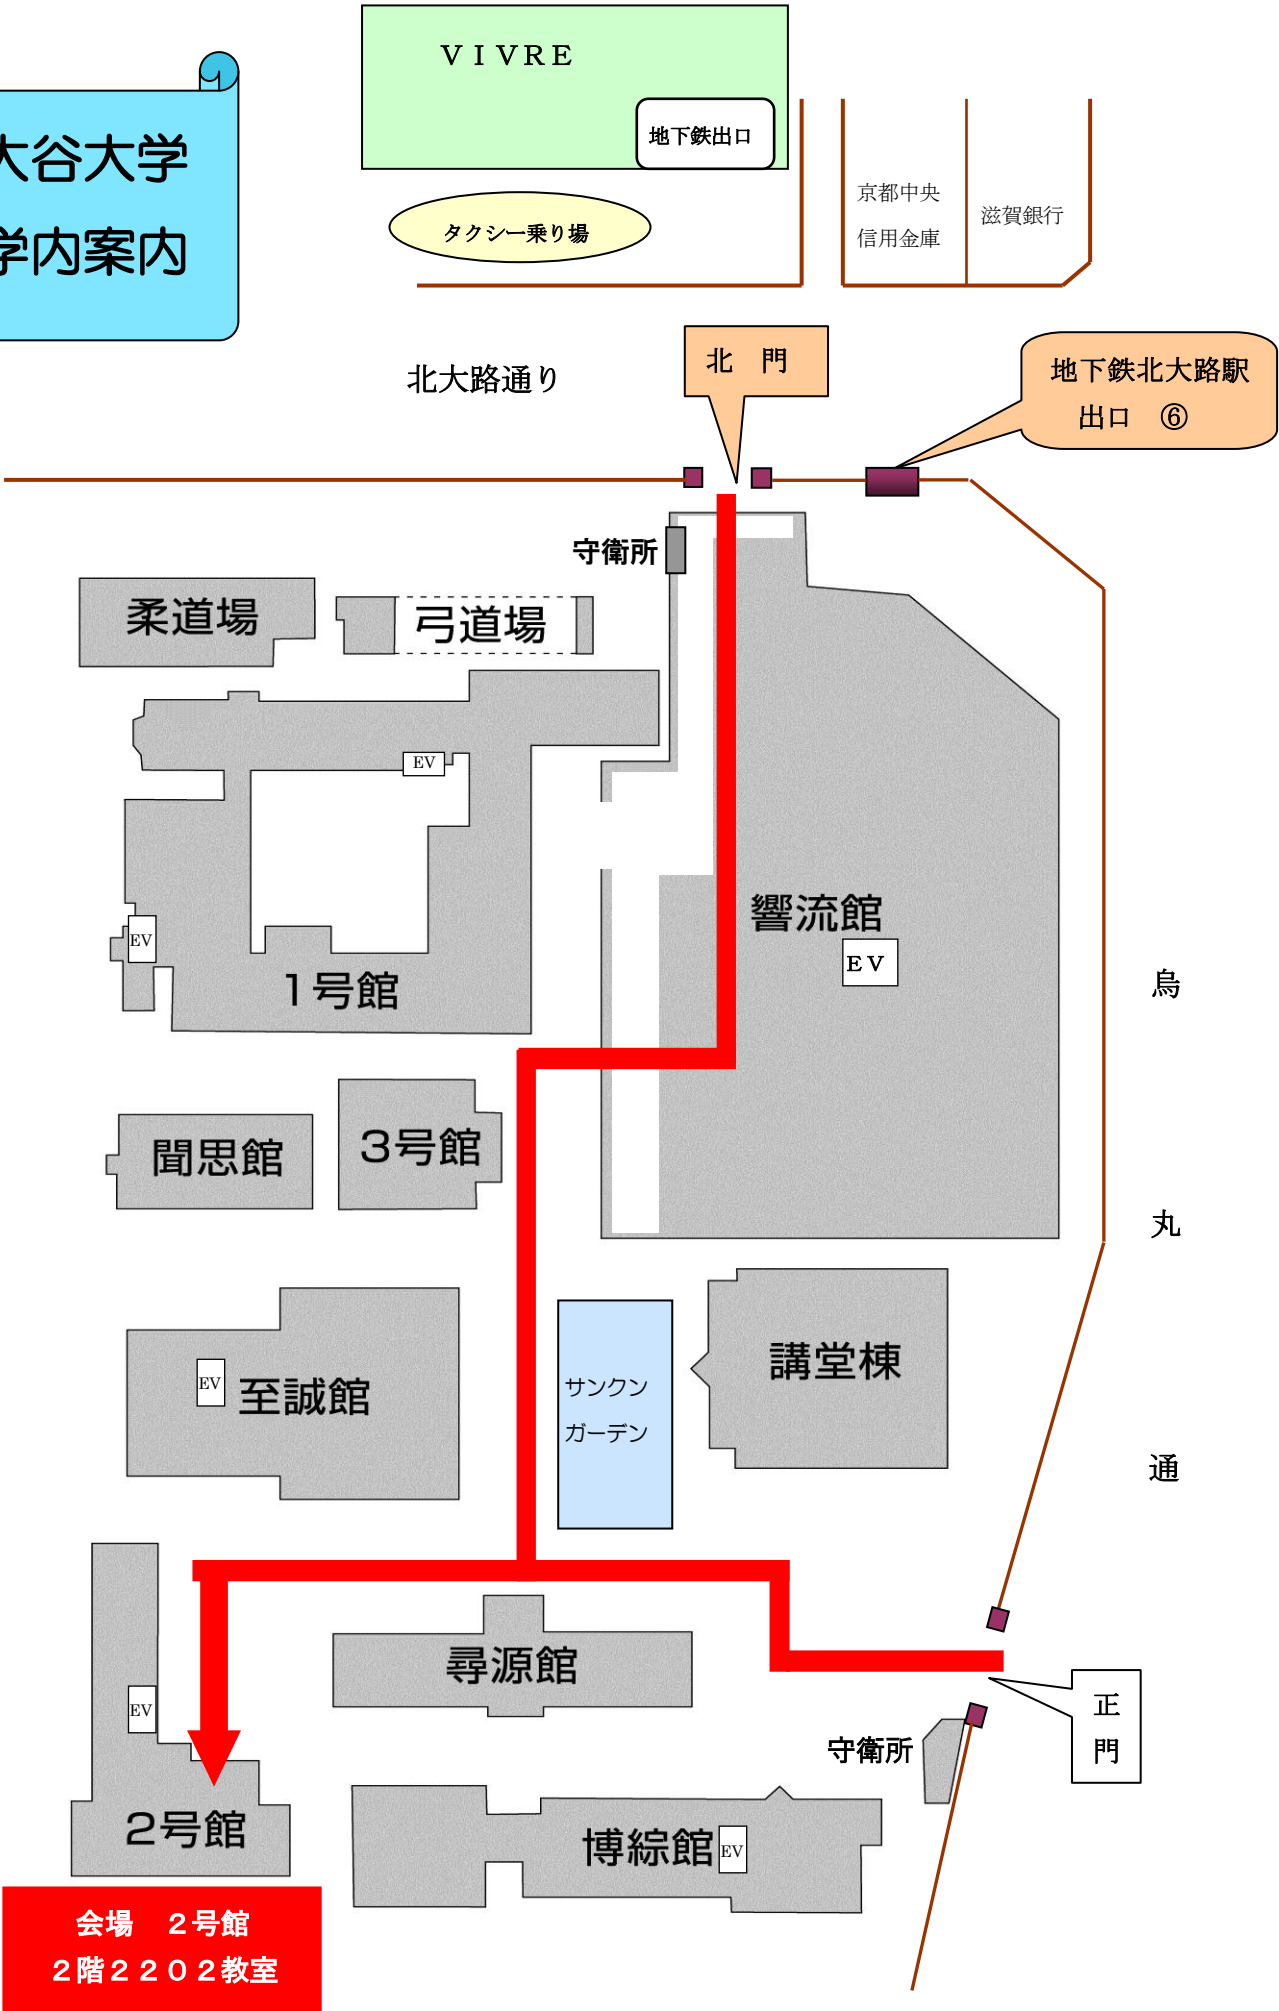

大谷大学 学内案内

**会場 2号館
2階2202教室**