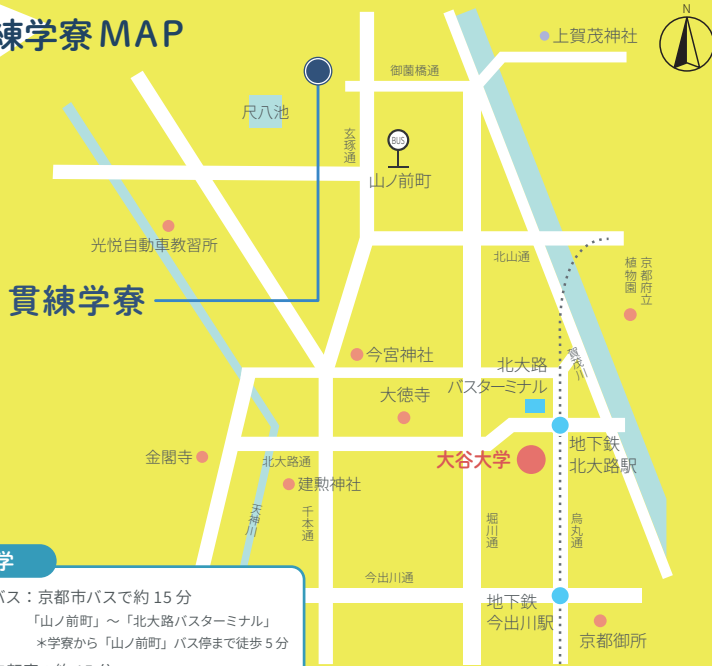

2024年度 入寮申込(出願)要項

入寮生は学部の新入生(第1学年)に限ります

入寮申込 (出願)方法

入寮希望者は、入学手続サイトより「入寮志願書」をダウンロードし、必要事項を記入・捺印のうえ封筒に入れ、簡易書留速達で右の送付先へ送付してください。

*入寮についての申込は学生支援課になります。送付先に注意ください。

[送付先]

〒603-8143 京都市北区小山上総町
大谷大学 学生支援部学生支援課
寮務係

◆ 入寮申込(出願) 手続締切日・入寮選考結果発送日

定員: 20名(予定)	入寮申込(出願)手続 締切日	入寮選考結果 発送日
● アドミッション・オフィス 入試合格者	2023年 11月24日(金) 消印有効	2023年 12月7日(木) 選考結果発送
● 公募制推薦入試合格者 ● 指定校制推薦入学合格者	2024年 1月15日(月) 消印有効	2024年 1月25日(木) 選考結果発送
● 一般入試第1期合格者 ● 大学入学共通テスト 利用入試合格者	2024年 2月22日(木) 消印有効	2024年 2月28日(水) 選考結果発送

*入寮までに辞退者が出た場合や全ての選考会後に定員を満たしていない場合、追加で入寮の募集を実施する場合があります。その場合の詳細は2024年3月1日(金)に大学ホームページにて公開いたしますのでご確認ください。

*今後のスケジュールが変更となる場合があります。

◆ 費用 (参考/2023年度)

*下記費用は今後、増額となる可能性があります。ご了承願います。
*寮舎費、光熱水費、食費の支払いは4月~翌年1月分までとなります。
*寮舎費、光熱水費、食費は年額から算出しており、長期休暇中も納入が必要となりますのでご了承ください。

入 寮 費	50,000 円	入寮時のみ
寮 舎 費	18,000 円	月額
光 熱 水 費	18,000 円	月額
食 費	20,000 円	月額 (朝夕2食付・日曜夕食なし)

◆ 学寮の設備

- エアコン、カーテン、小型貴重品ボックスが各個室に備え付けてあります。
- 浴室、トイレ、冷蔵庫、洗濯機、テレビ等は共用です。
- 寝具、洗面・入浴用具、自転車等は、入寮生自身で用意していただきます。
- バイク(原付含む)の使用は許可していません。

貫練学寮 MAP

◆ 留意点

- 在寮期間は、2024年4月~2025年1月末頃までです。
  (ゴールデンウィーク・夏期休暇・冬期休暇の期間中は、原則として閉寮いたします。)
- 課外活動団体(クラブ)での活動については、学寮生活の優先を前提に参加することができます。
- 中途での入・退寮や入寮中のアルバイトなどは認められていません。
- 学寮で提供される食事は、全員が同じメニューとなります。個別の食事相談についてはできかねますので予めご承知おきください。