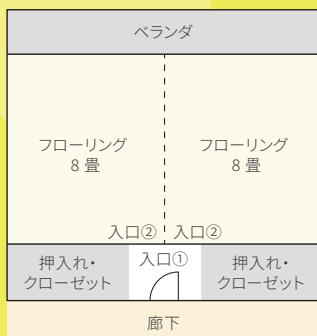

*先輩委員...前年度の寮生の中から選抜され、次年度にスタッフとして在寮する寮生のことです。

Life Style 寮生の声

文学部 歴史学科
上村 智幹

貫練学寮は京都市郊外の落ち着いた住宅街に設立された学寮です。大浴場や卓球台等の普通の賃貸物件にはなかなかない設備もあるのが特徴の1つです。第1学年の寮友や残留委員(先輩委員)の先輩方、寮監の方々と共同生活を送ります。当番や起床時間、朝夜の勤行といった最低限のルールを守り、共同生活により他者を考えて行動する生活を送ることで真宗大谷派の勤行のやり方や、規則正しい生活習慣を身につけ、学問と人生においてとても有意義な時間を過ごすことができます。

Life Style 学寮の特色

- ◆ 朝夕の勤行をはじめ宗教行事への参加は必須です。
- ◆ 門限、食事の時間、清掃の当番など、共同生活に必要な最低限のルールが定められています。
- ◆ 学寮生が企画するボウリング、バーベキューなど楽しいイベントもいっぱいです。

* 内容は変更となる可能性があります。

*1部屋2名(8畳フローリング個室×2)
*部屋はふすまで仕切られている個室
*建物は鉄筋3階建

↑
間取り
↓

Message メッセージ

寮監

貫練学寮寮監
椋山 遊

この大谷大学貫練学寮は教育寮です。教育寮というのは寝食に加えて日々の生活の中で学びを見つけていく場所です。決して楽な寮生活とは言えませんが、とても楽しいです。「学び」と言ってもよく分からないと思うのでこの場所で何が得られたら良いな、くらいの気持ちでおいください。卒業時、さっといものが手に入ります。

貫練学寮寮監
中原 大貴

この学寮には学部、学科問わずさまざまな学生が生活しています。学寮では、人との縁の大切さ、そして、みんなと協力することの楽しさを経験できます。寮生活は1人ではありません。同じ寮の仲間がいます。辛いこと、楽しいことも、仲間と一緒に分かち合うことができます。寮監とは寮生活を有意義にするためのサポートをする役割です。1年間という短い時間の中で、寮生活を通して、寮に入って良かったと思って貰えるように共に成長できればと思っています。