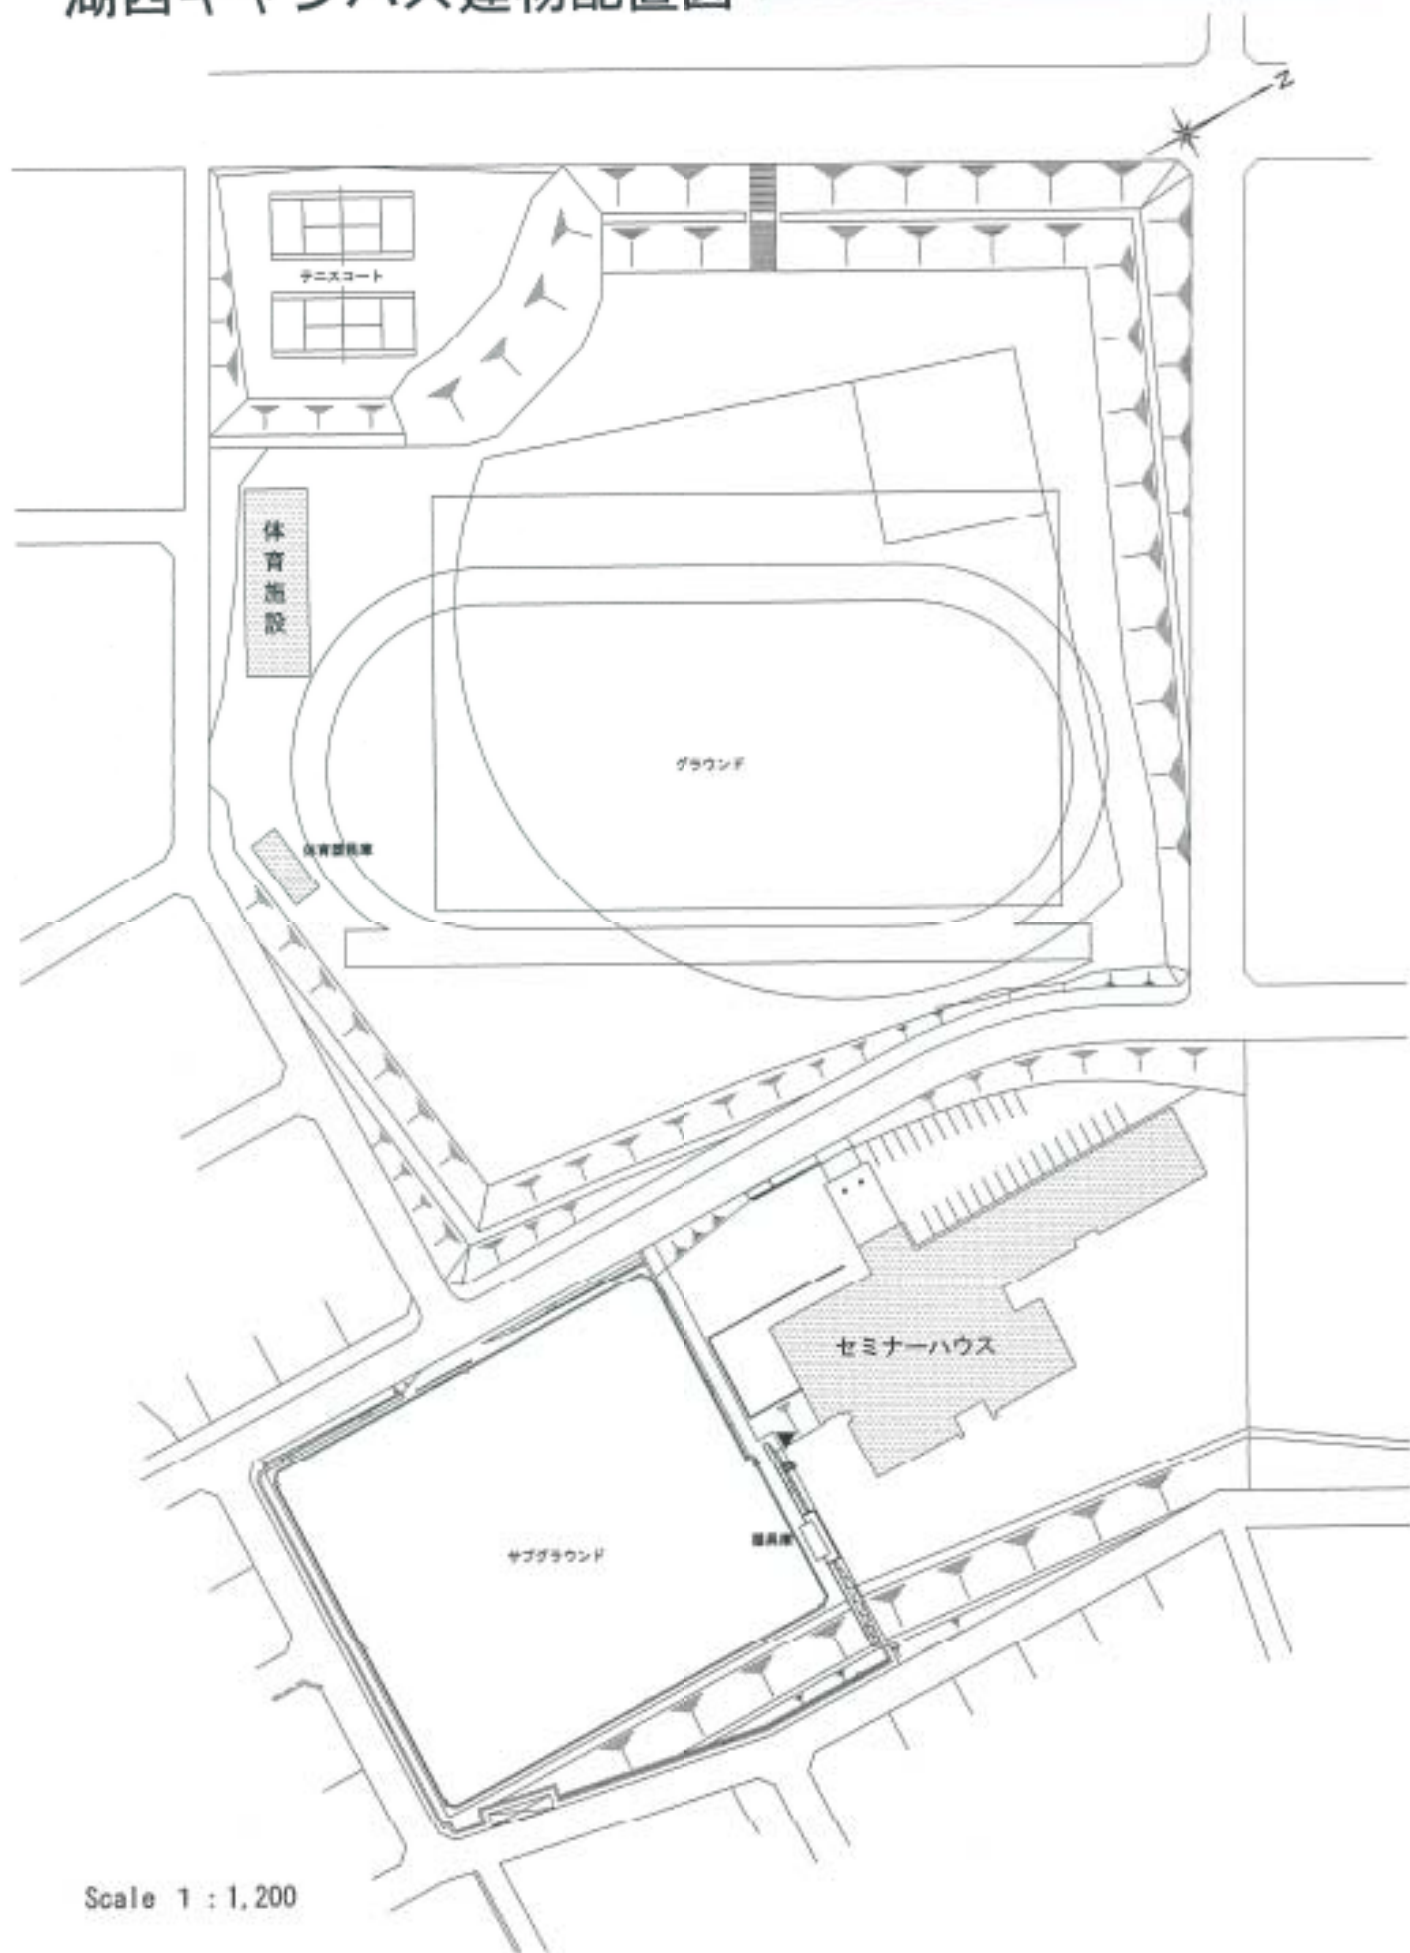

大学施設位置図

大学施設位置図（湖西キャンパス）

最寄り駅からの距離や交通機関の概要

スクールバス約50分 (約25km)

湖西キャンパス
研修施設・グラウンド
所在地
大津市蓮華北1丁目・徒歩3丁目
(おごと温泉駅下車 徒歩約10分)

至敦賀

おごと温泉
(京都駅から約20分)

～R 湖西線

山科

京都

至大阪

至竹田

本部キャンパス建物配置図

Scale 1 : 1,200

東側キャンパス建物配置図

Scale 1 : 1,200

湖西キャンパス建物配置図

Scale 1 : 1,200