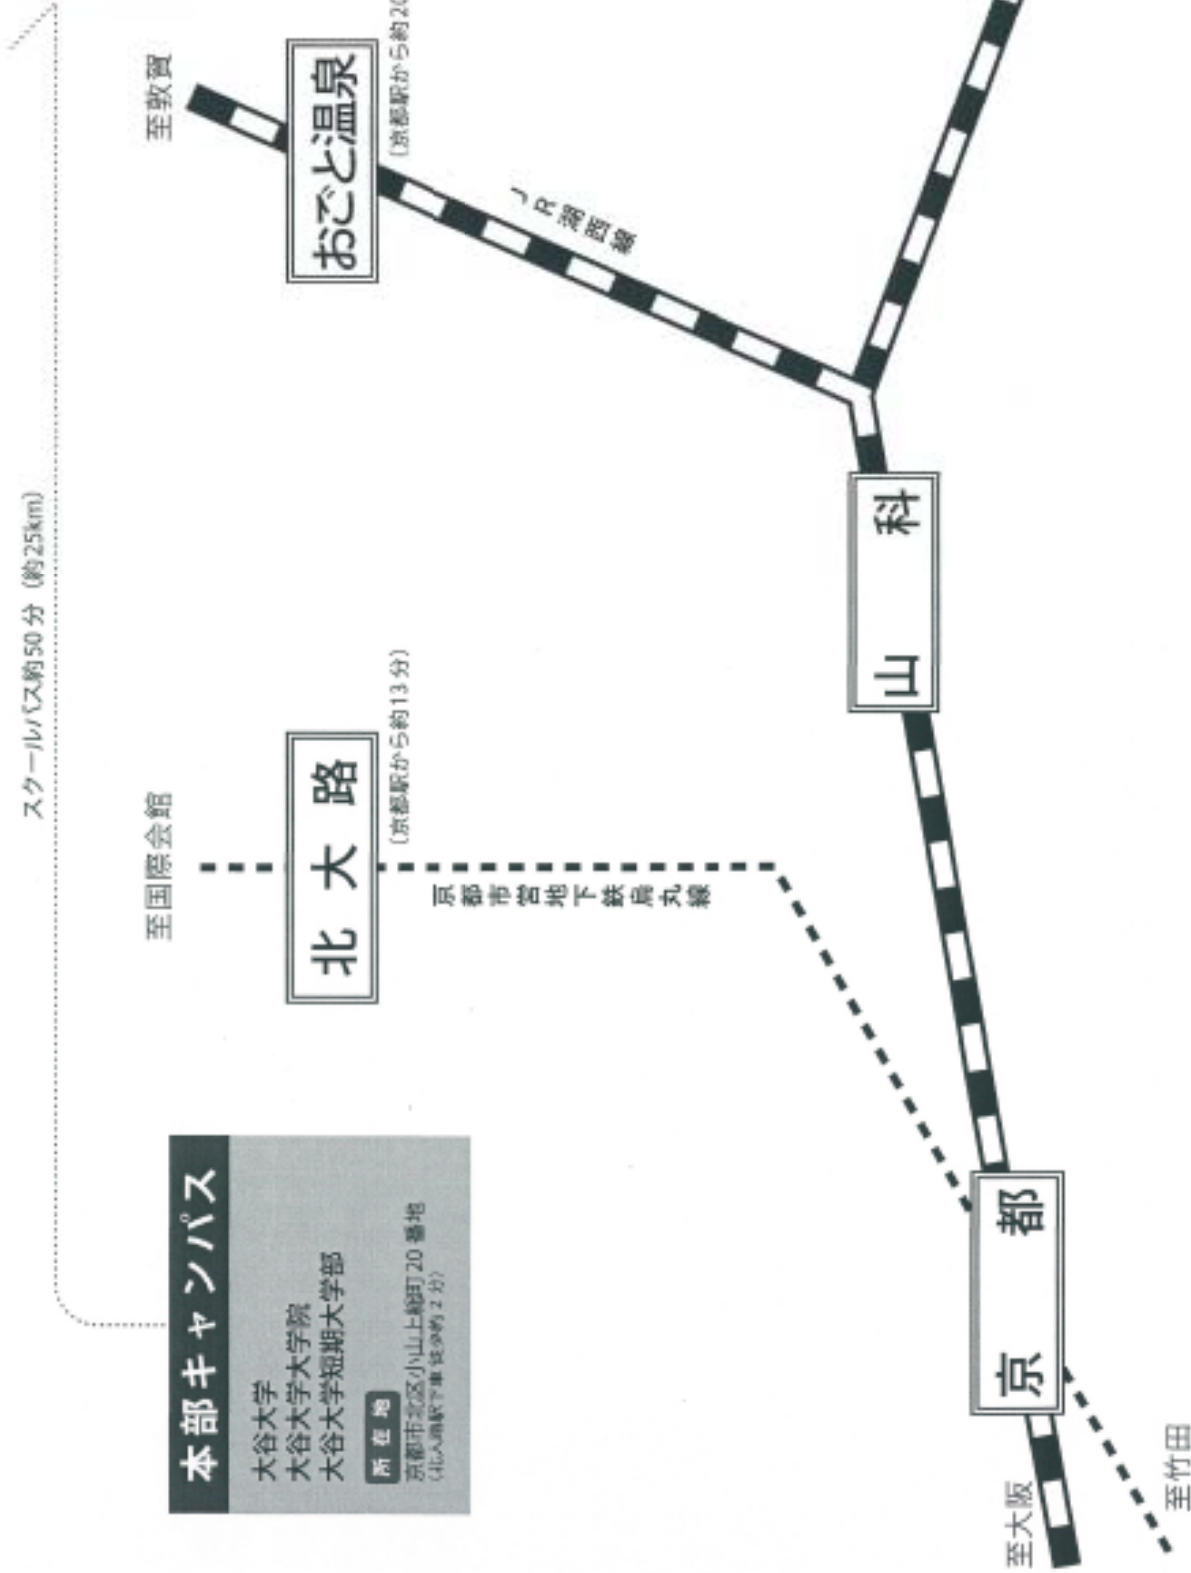

大学施設位置図

大学施設位置図（湖西キャンパス）

最寄り駅からの距離や交通機関の概要

スクールバス約50分 (約25km)

湖西キャンパス
研修施設・グラウンド
所在地
大津市蓮華北1丁目・徒歩3丁目
(おごと温泉駅下車 徒歩約10分)

至敦賀

おごと温泉
(京都駅から約20分)

～R 湖西線

至米原

至国際会館

北大路
(京都駅から約13分)

京都市営地下鉄烏丸線

本部キャンパス

大谷大学
大谷大学大学院
大谷大学短期大学部

所在地

京都市北区小山上船町20番地
(北山駅下車 徒歩約2分)

山科

京都

至大阪

至竹田

本部キャンパス建物配置図

Scale 1 : 1,200

東側キャンパス建物配置図

Scale 1 : 1,200