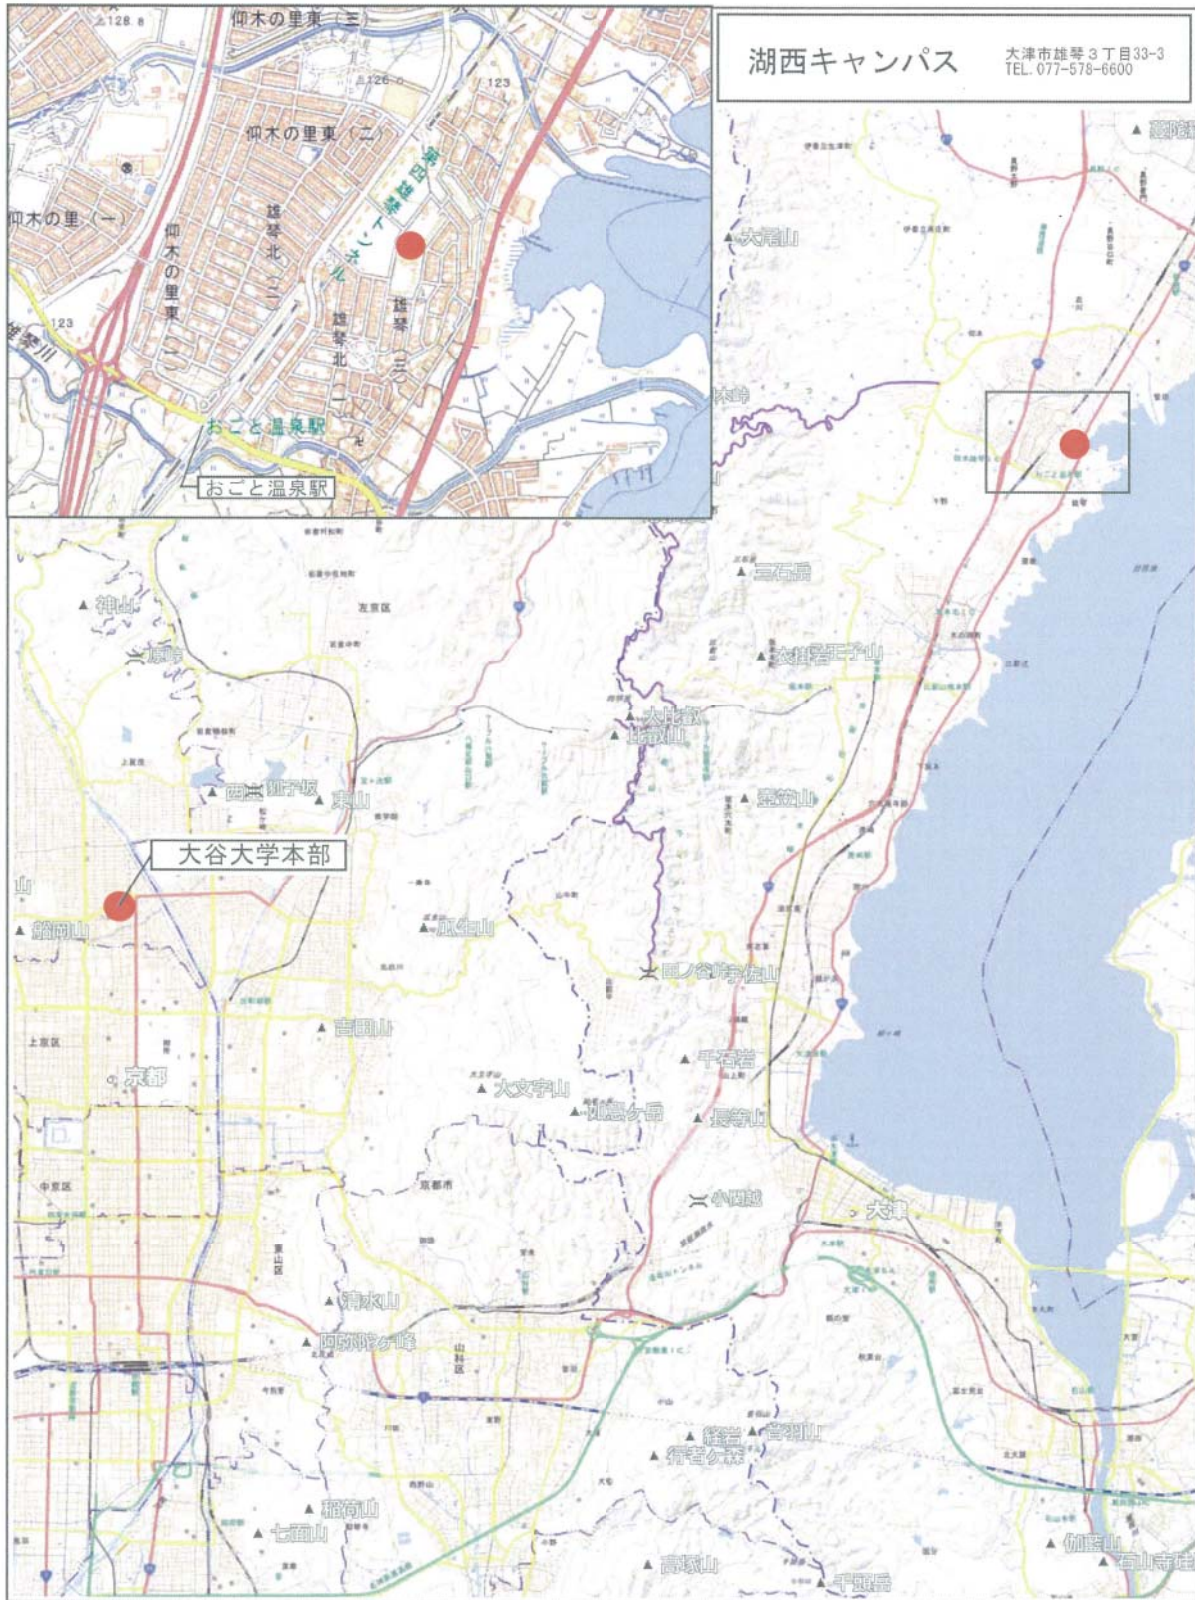

大学施設位置図

大学施設位置図（湖西キャンパス）

最寄り駅からの距離や交通機関の概要

スクールバス約50分 (約25km)

湖西キャンパス
研修施設・グラウンド
所在地
大津市蓮華北1丁目・徒歩3丁目
(おごと温泉駅下車 徒歩約10分)

至敦賀

おごと温泉
(京都駅から約20分)

～R 湖西線

至米原

至国際会館

北大路
(京都駅から約13分)

京都市営地下鉄烏丸線

本部キャンパス

大谷大学
大谷大学大学院
大谷大学短期大学部

所在地

京都市北区小山上船町20番地
(北山駅下車 徒歩約2分)