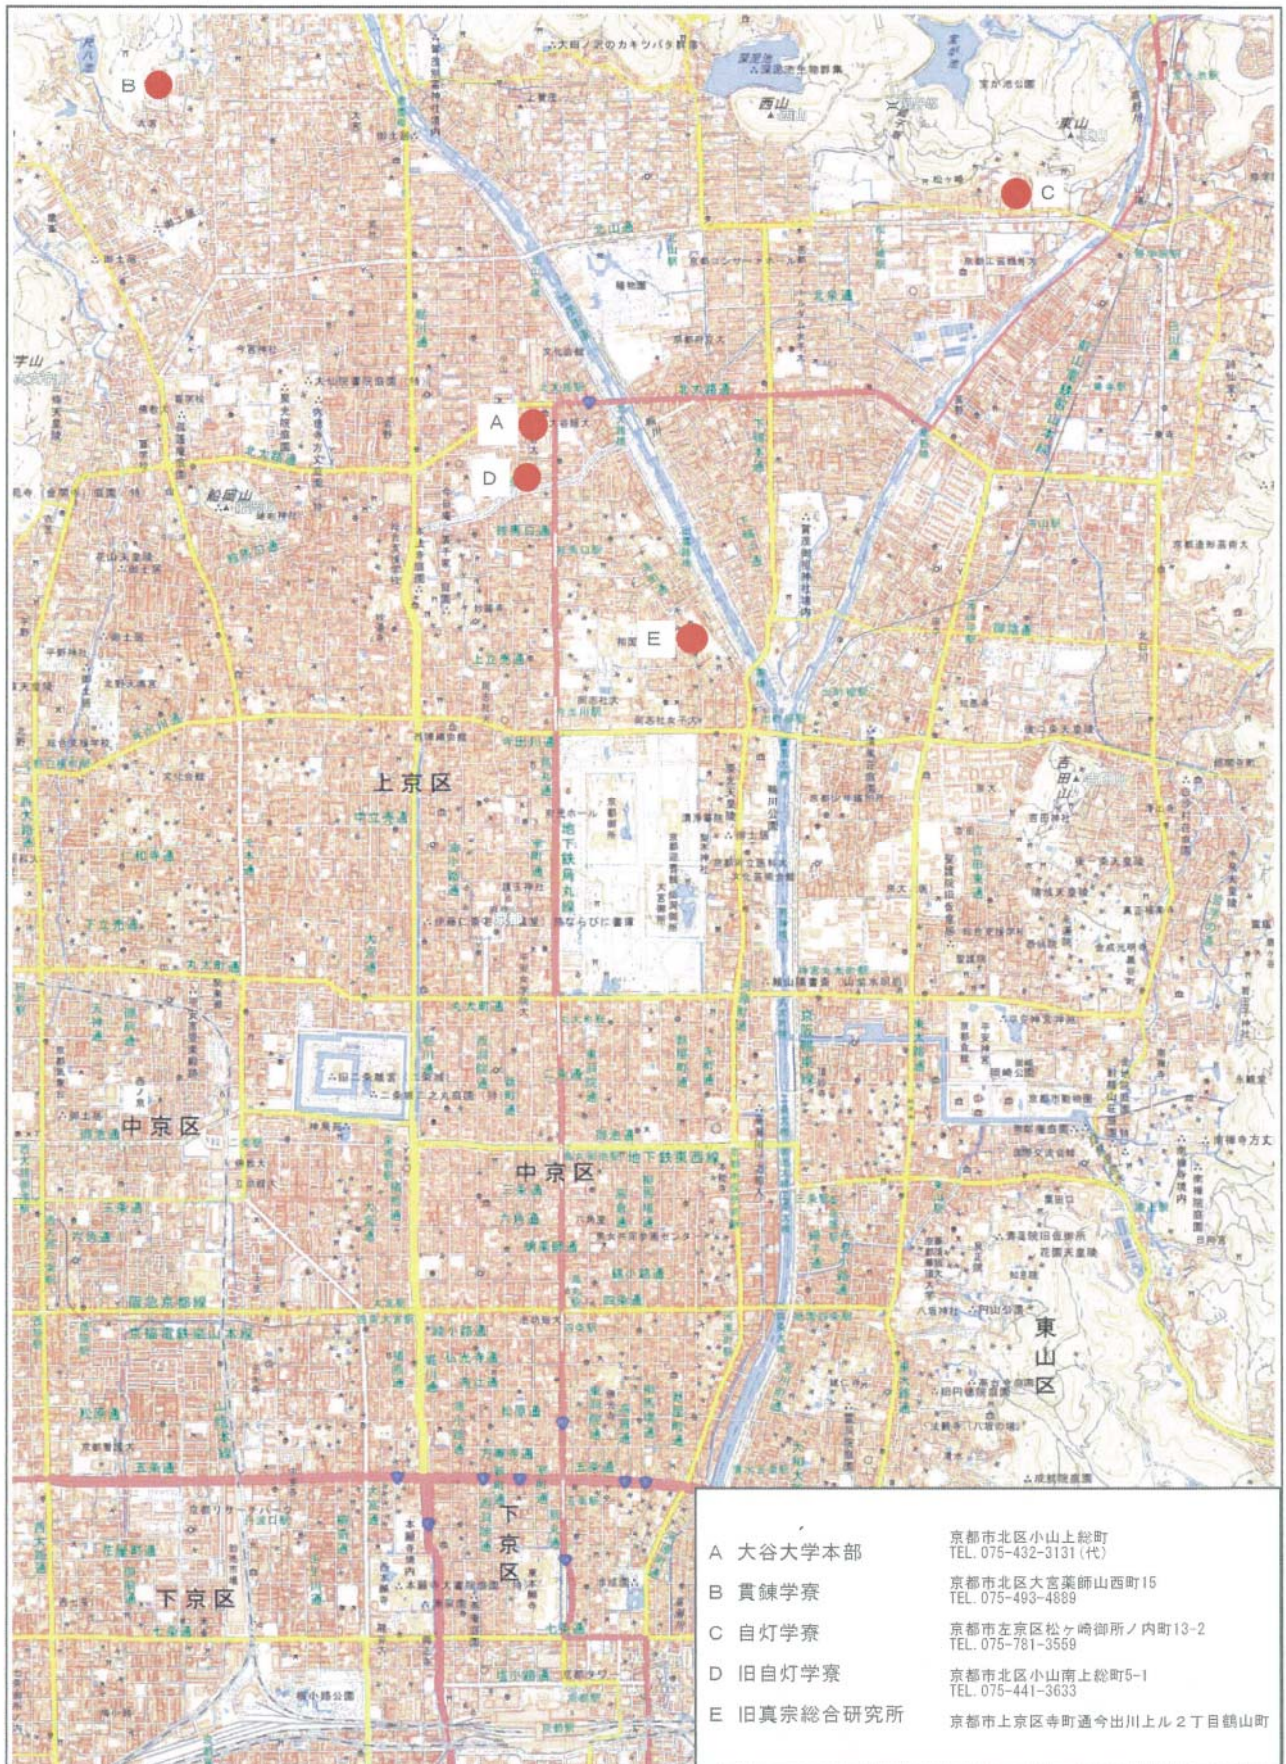

大学施設位置図

大学施設位置図（湖西キャンパス）

最寄り駅からの距離や交通機関の概要

スクールバス約50分 (約25km)

湖西キャンパス
研修施設・グラウンド
所在地
大津市蓮華北1丁目・徒歩3丁目
(おごと温泉駅下車 徒歩約10分)

至敦賀

おごと温泉
(京都駅から約20分)

～R 湖西線

至米原

至国際会館

北大路
(京都駅から約13分)

京都市営地下鉄烏丸線

本部キャンパス

大谷大学
大谷大学大学院
大谷大学短期大学部

所在地

京都市北区小山上船町20番地
(北山駅下車 徒歩約2分)

山科

京都

至大阪

至竹田

本部キャンパス建物配置図

Scale 1 : 1,200

東側キャンパス建物配置図

Scale 1 : 1,200