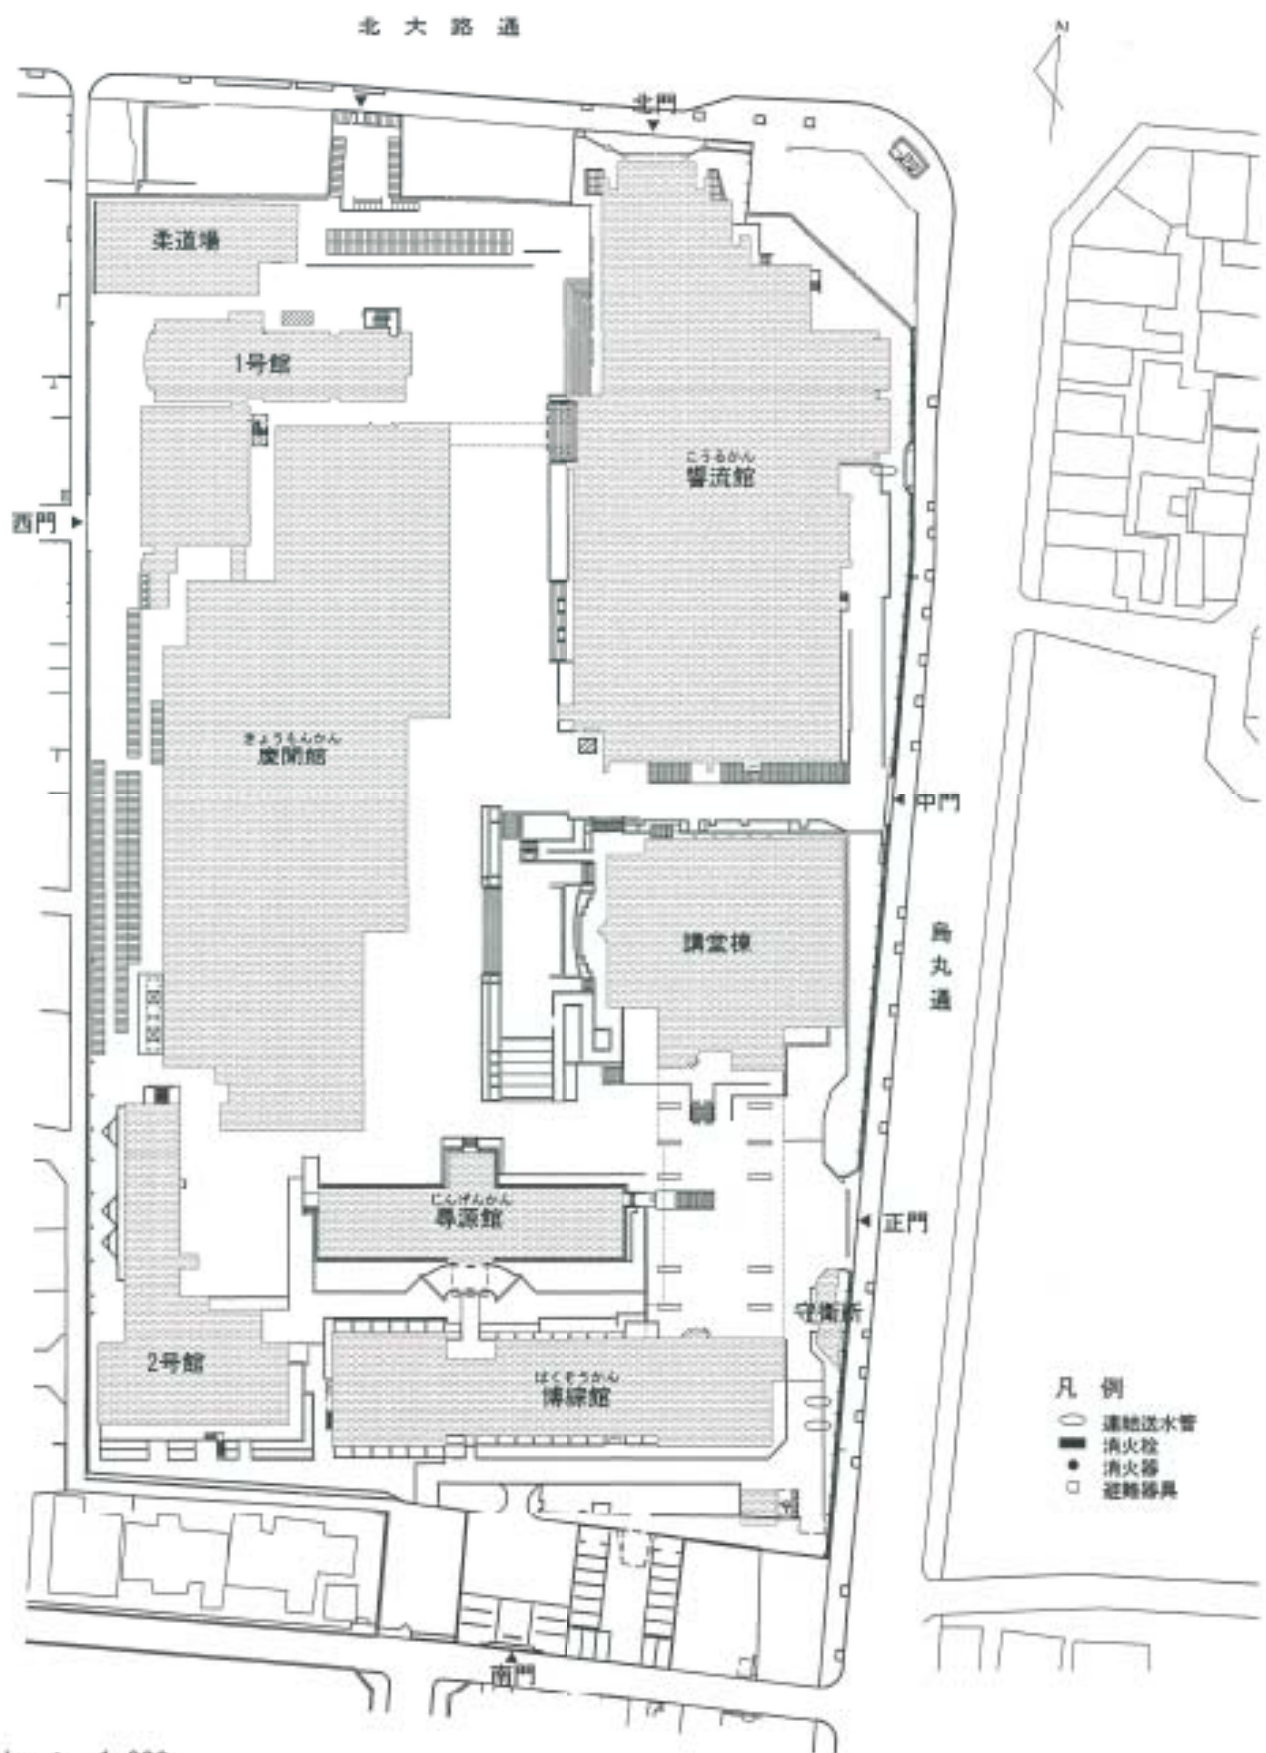

大学施設位置図

大学施設位置図（湖西キャンパス）

最寄り駅からの距離や交通機関の概要

スクールバス約50分 (約25km)

湖西キャンパス
研修施設・グラウンド
所在地
大津市蓮華北1丁目・徒歩3丁目
(おごと温泉駅下車 徒歩約10分)

至敦賀

おごと温泉
(京都駅から約20分)

～R 湖西線

山科

京都

至大阪

至竹田

本部キャンパス建物配置図

Scale 1 : 1,200

東側キャンパス建物配置図

Scale 1 : 1,200

湖西キャンパス建物配置図

Scale 1 : 1,200