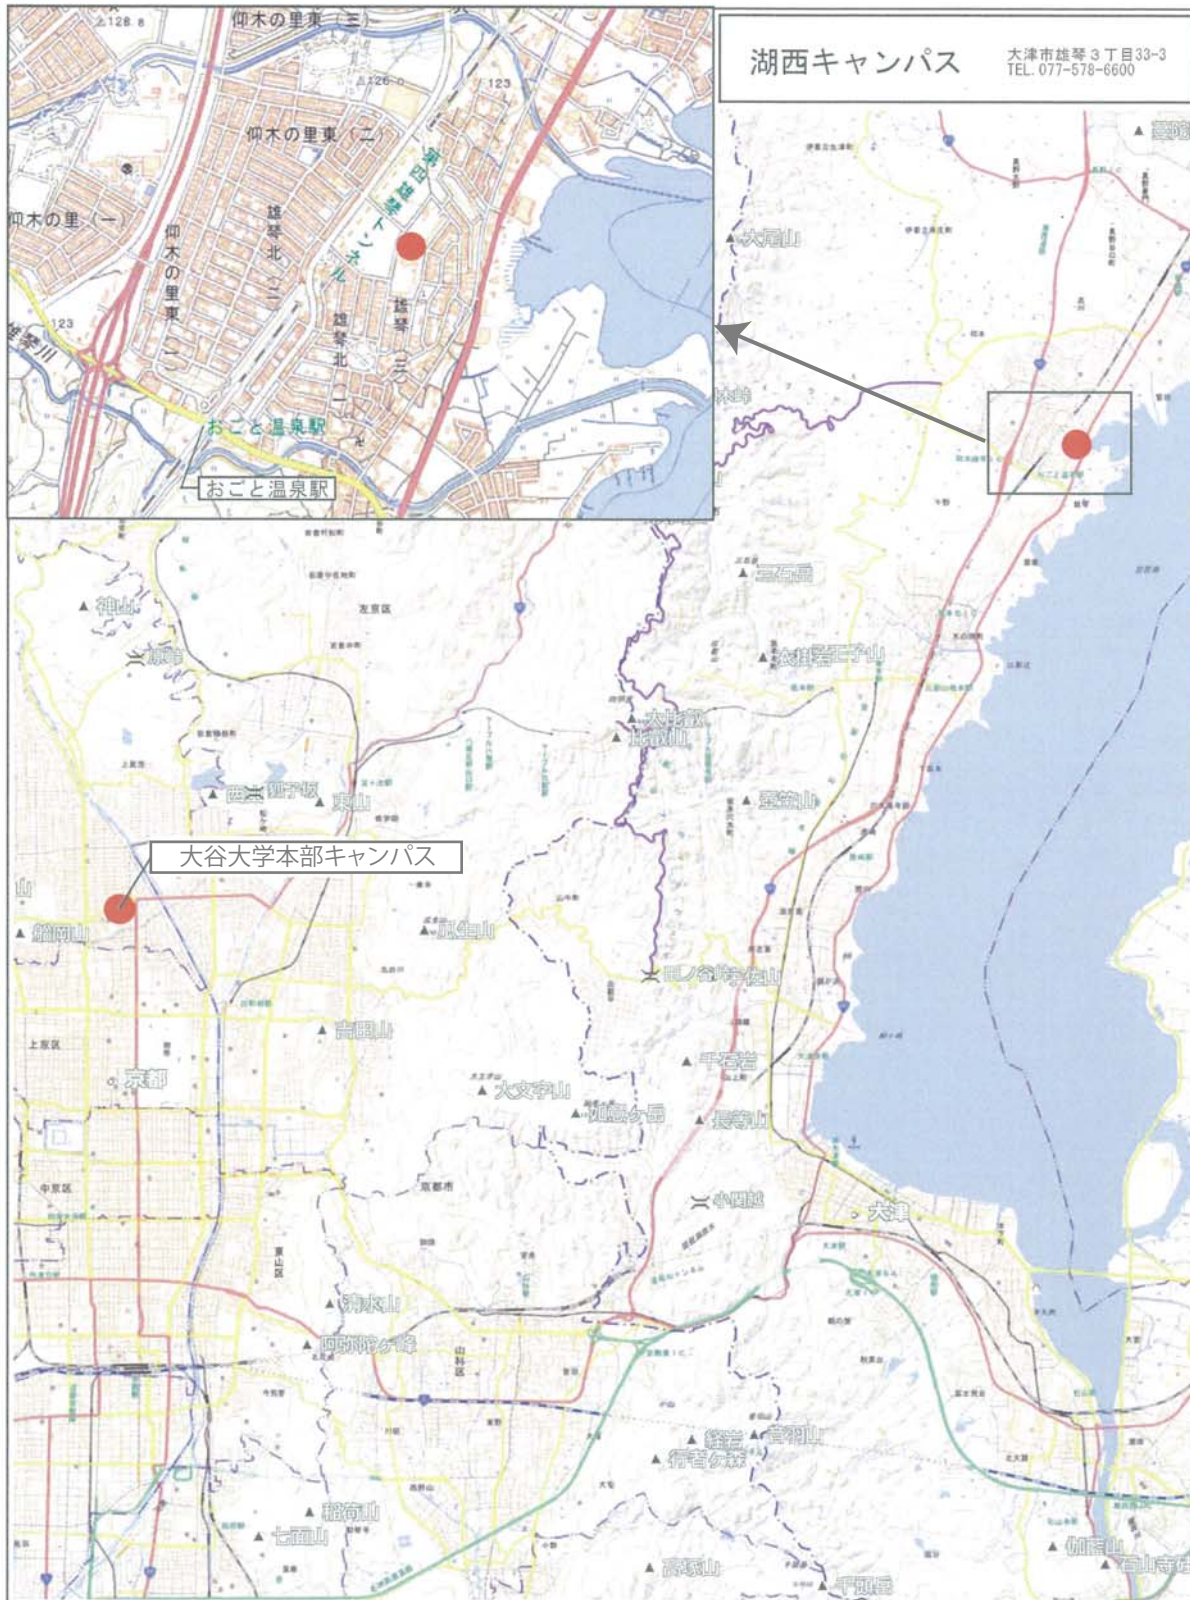

京都府内における位置関係の図面

大学施設位置図（湖西キャンパス）

最寄り駅からの距離、交通機関及び所要時間がかかる図面

スクールバス約50分 (約25km)

湖西キャンパス
 研修施設・グラウンド
所在地
 大津市雄琴北1丁目・雄琴3丁目
 (おごと温泉駅下車徒歩約10分)
 最寄り駅からの距離 800m

至敦賀

おごと温泉
 (京都駅から約20分)

JR湖西線

至国際会館

北大路
 (京都駅から約13分)

京都市営地下鉄烏丸線

本部キャンパス
 大谷大学文学部
 大学院文学研究科
 大谷大学短期大学部
所在地
 京都市北区小山上総町20番地
 (北大路駅下車徒歩約2分)
 最寄り駅からの距離 230m

山科

京都

至大阪

至米原